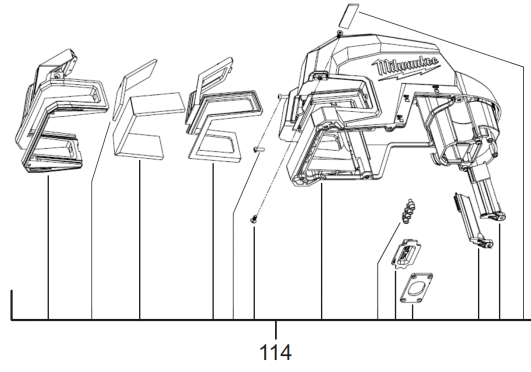

**M12CLL4P-0C CROSS LINE 4P. LASER XXX**

**4933479202 - M12CLL4P-0C - 4000491507**

<b>Position</b>	<b>Quantity</b>	<b>Description</b>	<b>Part number</b>	<b>EAN</b>
0062 1	1	SEAL	4931508018	4058546626808
0067 2	6	SCREW	4931508019	4058546626815
0068 3	1	COVER	4931508020	4058546626822
0069 4	3	SCREW	4931508021	4058546626839
0110 5	1	CLAMP	4931508993	4058546636555
0111 6	1	CLIP	4931473858	4058546364267
0113 7	1	RATING PLATE	4931508022	4058546626846
0114 8	1	HOUSING	4931508023	4058546626853
0700 9	1	CARRYING CASE	4931494712	4058546472849