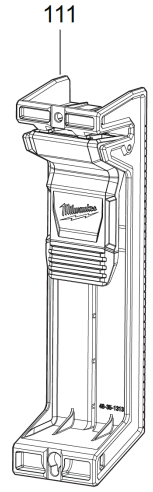

**M12CLL4P-0C CROSS LINE 4P. LASER XXX**

**4933479202 - M12CLL4P-0C - 4000491507**

<b>Position</b>	<b>Quantity</b>	<b>Description</b>	<b>Part number</b>	<b>EAN</b>
0062 1	1	SEAL	4931508018	4058546626808
0067 2	6	SCREW	4931508019	4058546626815
0068 3	1	COVER	4931508020	4058546626822
0069 4	3	SCREW	4931508021	4058546626839
0110 5	1	CLAMP	4931508993	4058546636555
0111 6	1	CLIP	4931473858	4058546364267
0113 7	1	RATING PLATE	4931508022	4058546626846
0114 8	1	HOUSING	4931508023	4058546626853
0700 9	1	CARRYING CASE	4931494712	4058546472849