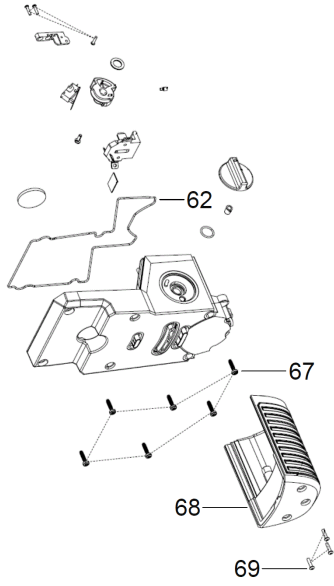

**M12CLL4P-0C CROSS LINE 4P. LASER XXX**

**4933479202 - M12CLL4P-0C - 4000491507**

<b>Position</b>	<b>Quantity</b>	<b>Description</b>	<b>Part number</b>	<b>EAN</b>
0062 1	1	SEAL	4931508018	4058546626808
0067 2	6	SCREW	4931508019	4058546626815
0068 3	1	COVER	4931508020	4058546626822
0069 4	3	SCREW	4931508021	4058546626839
0110 5	1	CLAMP	4931508993	4058546636555
0111 6	1	CLIP	4931473858	4058546364267
0113 7	1	RATING PLATE	4931508022	4058546626846
0114 8	1	HOUSING	4931508023	4058546626853
0700 9	1	CARRYING CASE	4931494712	4058546472849