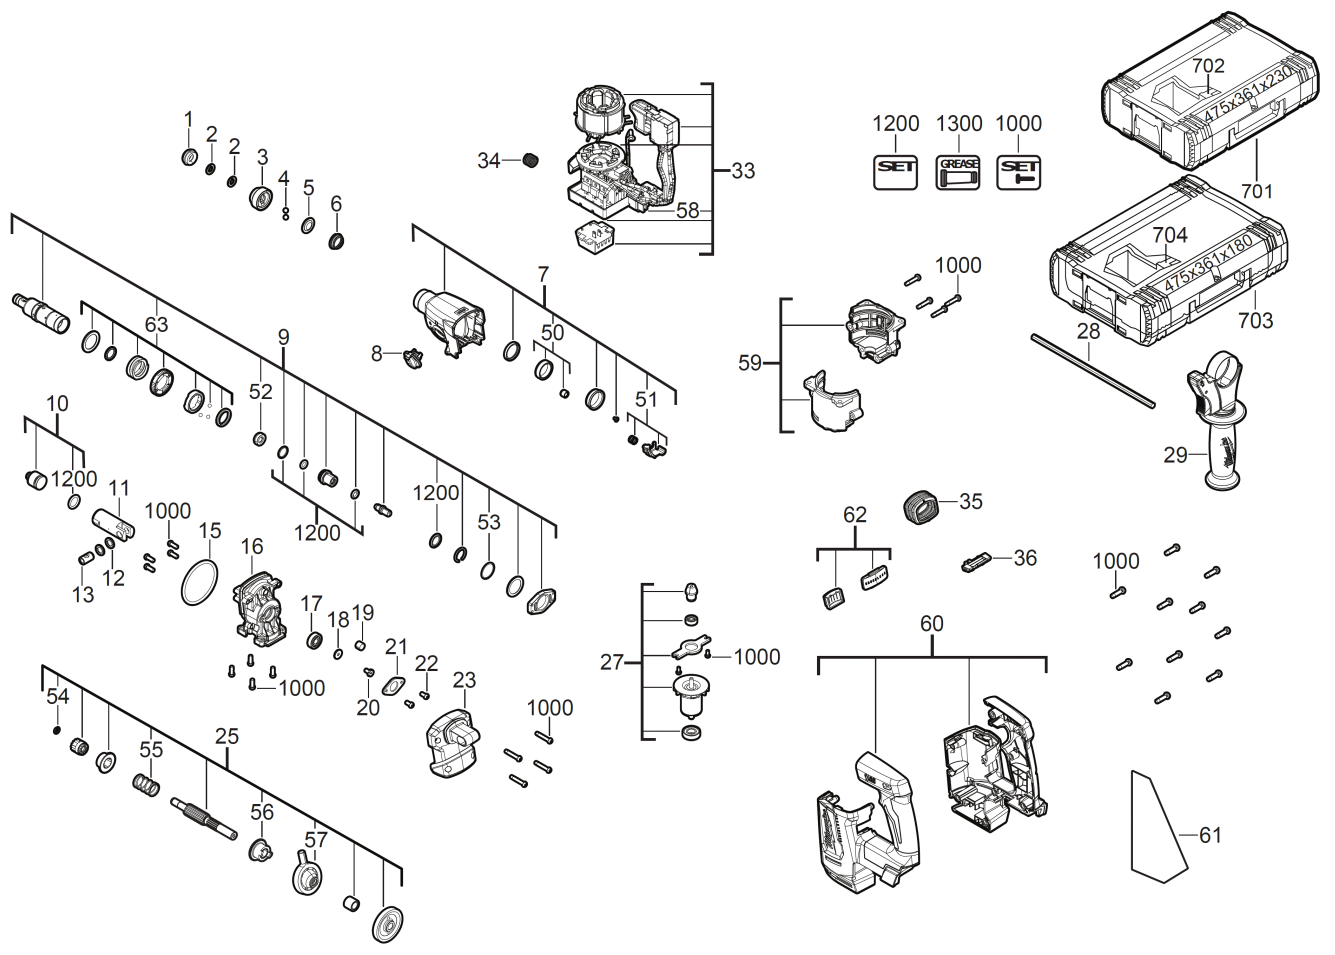

# M18BLH-0 BRUSHLESS SDS+ 26MM HAMMER XXX

4933479426 - M18BLH-0 - 4000483725

Position	Quantity	Description	Part number	EAN
0001 1	1	RUBBER CAP	561993001	4002395854936
0002 2	2	RING	4931436764	4002395179831
0003 3	1	CHUCK SLEEVE	4931453605	4002395143825
0004 4	2	BALL	4931453606	4002395143832
0005 5	1	PLATE	4931436765	4002395179824
0006 6	1	SPRING	4931453607	4002395143849
0007 7	1	HOUSING	4931480433	4058546424480
0008 8	1	SWITCH BUTTON	4931436767	4002395179800
0009 9	1	SPINDLE KIT	4931495606	4058546492748
0010 10	1	STRIKER	4931472890	4058546331924
0011 11	1	PISTON	4931436532	4002395251216
0012 12	2	WASHER	632400001	4002395856268
0013 13	1	CYLINDRICAL BOLT	4931436807	4002395180400
0015 14	1	O-RING	4931436533	4002395251223
0016 15	1	GEAR BOX ASSY	4931480434	4058546424497
0017 16	1	BALL BEARING	4931480435	4058546424503
0018 17	1	WASHER	4931436535	4002395251247
0019 18	1	FELT	4931436536	4002395251254
0020 19	1	SCREW	661504001	4002395851379
0021 20	1	BEARING END PLATE	4931436537	4002395251261
0022 21	2	SCREW	4931436538	4002395251278
0023 22	1	HOUSING	4931445827	4002395288021
0025 23	1	SHAFT	4931480436	4058546424510
0027 24	1	ARMATURE	4931480437	4058546424527
0028 25	1	DEPTH GAUGE	4931384434	4002395719402
0029 26	1	AUXILIARY HANDLE	304389001	4002395850624
0033 27	1	SWITCH ASSEMBLY	4931495607	4058546492755
0034 28	1	PRESSURE SPRING	4931408243	4002395814466
0035 29	1	RUBBER SLEEVE	562680001	4002395849055
0036 30	1	LEVER	4931436545	4002395251940
0050 31	1	NEEDLE BEARING	4931436549	4002395251988
0051 32	1	INTERLOCK PLATE	4931436550	4002395251995
0052 33	1	RING	4931436797	4002395181100
0053 34	1	HOLDING RING	4931436552	4002395255511
0054 35	1	WASHER	633525001	4002395854141
0055 36	1	SPRING	Item discontinued(4931436553)	
0056 37	1	WOBBLE PLATE	4931436554	4002395255535
0057 38	1	BALL BEARING	4931436816	4002395179718
0058 39	1	CONNECTOR	Item discontinued(4931453611)	
0059 40	1	MOTOR HOUSING	4931480442	4058546424572
0060 41	1	HANDLE COMPL.	4931480439	4058546424541
0061 42	1	RATING PLATE	4931480440	4058546424558
0062 43	1	COVER	4931436547	4002395251964
0063 44	1	GEAR KIT	4931495608	4058546492762
0702 45	1	INSERT	4931480441	4058546424565
0704 46	1	INSERT	4931507265	4058546597764
1000 47	1	BOLT SET	4931436556	4002395255559
1200 48	1	O-RING	4931436557	4002395255566
1300 49	1	GEAR GREASE	4931443288	4002395255627
0701 50	1	HD Box 3 - 1pc	4932453386	4002395143634