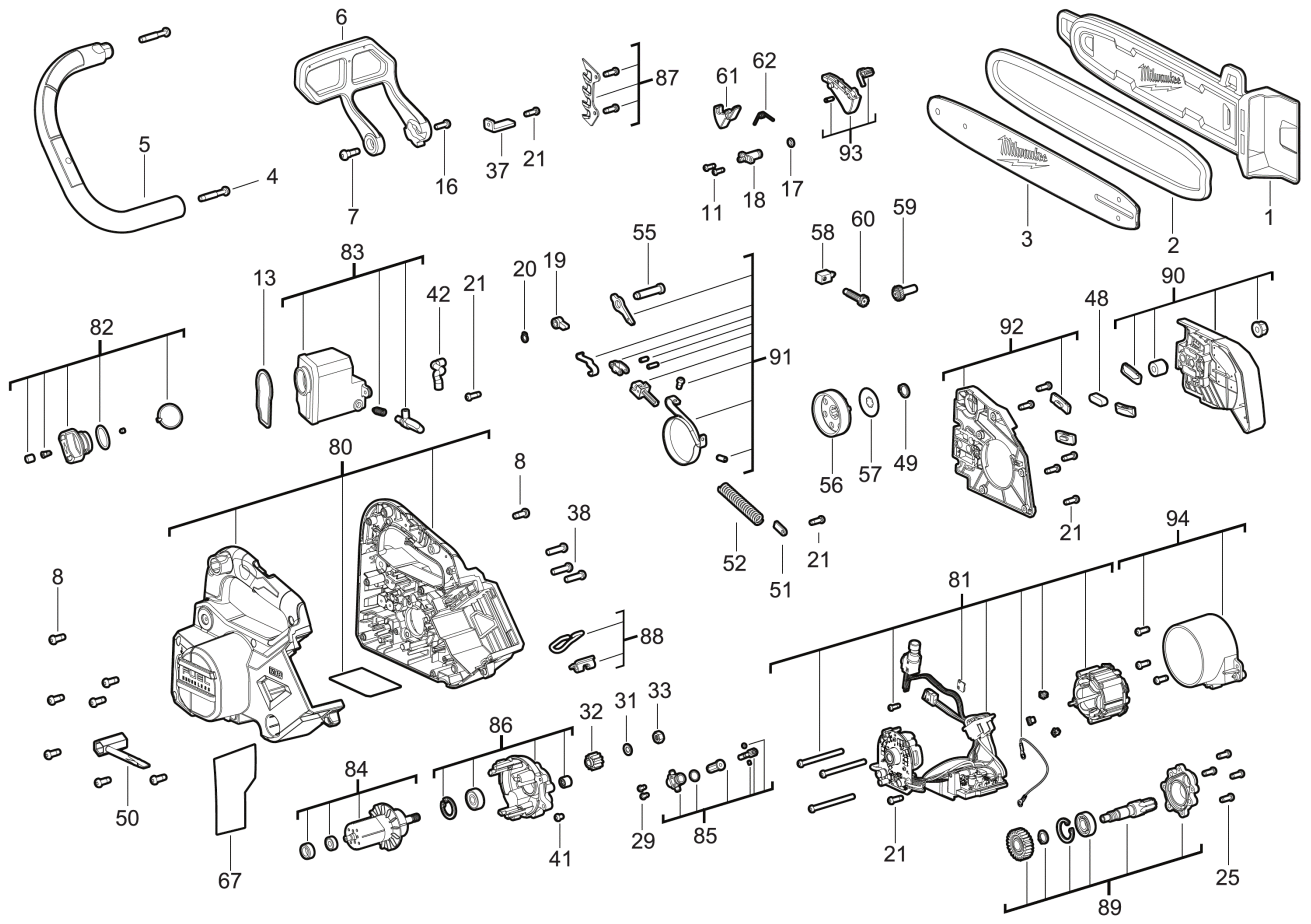

M18FTHCHS30-0 HANDLE CHAIN SAW 30CM XXX

4933479586 - M18FTHCHS30-0 - 4000503810

Position	Quantity	Description	Part number	EAN
0001 1	1	SAFTY GUARD	4931494738	4058546473105
0002 2	1	Saw Chain Top Handle 325LP X 305 X 1.1	4932480177	4058546404628
0003 3	1	GUIDE BAR 12IN/30CM M18 FTHCHS30	4932480171	4058546404567
0004 4	2	SCREW	4931453127	4002395153411
0005 5	1	HANDLE	4931494739	4058546473112
0006 6	1	OPERATING HANDLE	4931507237	4058546597481
0007 7	1	SCREW	4931465908	4058546240080
0008 8	8	SCREW	4931465909	4058546240097
0011 9	2	SCREW	4931436686	4002395258260
0013 10	1	GASKET	4931494741	4058546473136
0016 11	1	SCREW	4931465913	4058546240134
0017 12	1	O-RING	4931465914	4058546240141
0018 13	1	CONNECTOR	4931465915	4058546240158
0019 14	1	SWITCH	4931465916	4058546240165
0020 15	1	HOLDING RING	4931465917	4058546240172
0021 16	8	SCREW	660024030	4002395826957
0025 17	4	SCREW	4931435150	4002395859948
0029 18	2	SCREW	4931435474	4002395891634
0031 19	1	WASHER	4931494742	4058546473143
0032 20	1	PINION	4931494743	4058546473150
0033 21	1	NUT	4931494744	4058546473167
0037 22	1	CORE LIFTER RING	4931465928	4058546240288
0038 23	3	SCREW	4931465929	4058546240295
0041 24	1	SCREW	4931494745	4058546473174
0042 25	1	TUBE	4931494746	4058546473181
0048 26	1	PAD	4931494747	4058546473198
0049 27	1	SNAP RING	4931472833	4058546331351
0050 28	1	WRENCH	4931465931	4058546240318
0051 29	1	RETAINING PLATE	4931465940	4058546240400
0052 30	1	SPRING	4931465941	4058546240417
0055 31	1	BOLT	4931465944	4058546240448
0056 32	1	CLUTCH DISC	4931494748	4058546473204
0057 33	1	WASHER	4931494749	4058546473211
0058 34	1	CROSS BRACKET	4931494750	4058546473228
0059 35	1	SCREW	4931465949	4058546240493
0060 36	1	CROSS BRACKET	4931494751	4058546473235
0061 37	1	LEVER	4931494752	4058546473242
0062 38	1	SPRING	4931494753	4058546473259
0067 39	1	RATING PLATE	4931507238	4058546597498
0080 40	1	HOUSING	4931507239	4058546597504
0081 41	1	STATOR	4931507240	4058546597511
0082 42	1	COVER CAP	4931473747	4058546356231
0083 43	1	TANK	4931494757	4058546473297
0084 44	1	ROTOR	4931494758	4058546473303
0085 45	1	OIL PUMP	4931494759	4058546473310
0086 46	1	GEAR CASE	4931494760	4058546473327
0087 47	1	SPIKE	4931507241	4058546597528
0088 48	1	HOOK	4931494762	4058546473341
0089 49	1	COVER ASSY	4931494763	4058546473358
0090 50	1	GUIDE KIT	4931507242	4058546597535