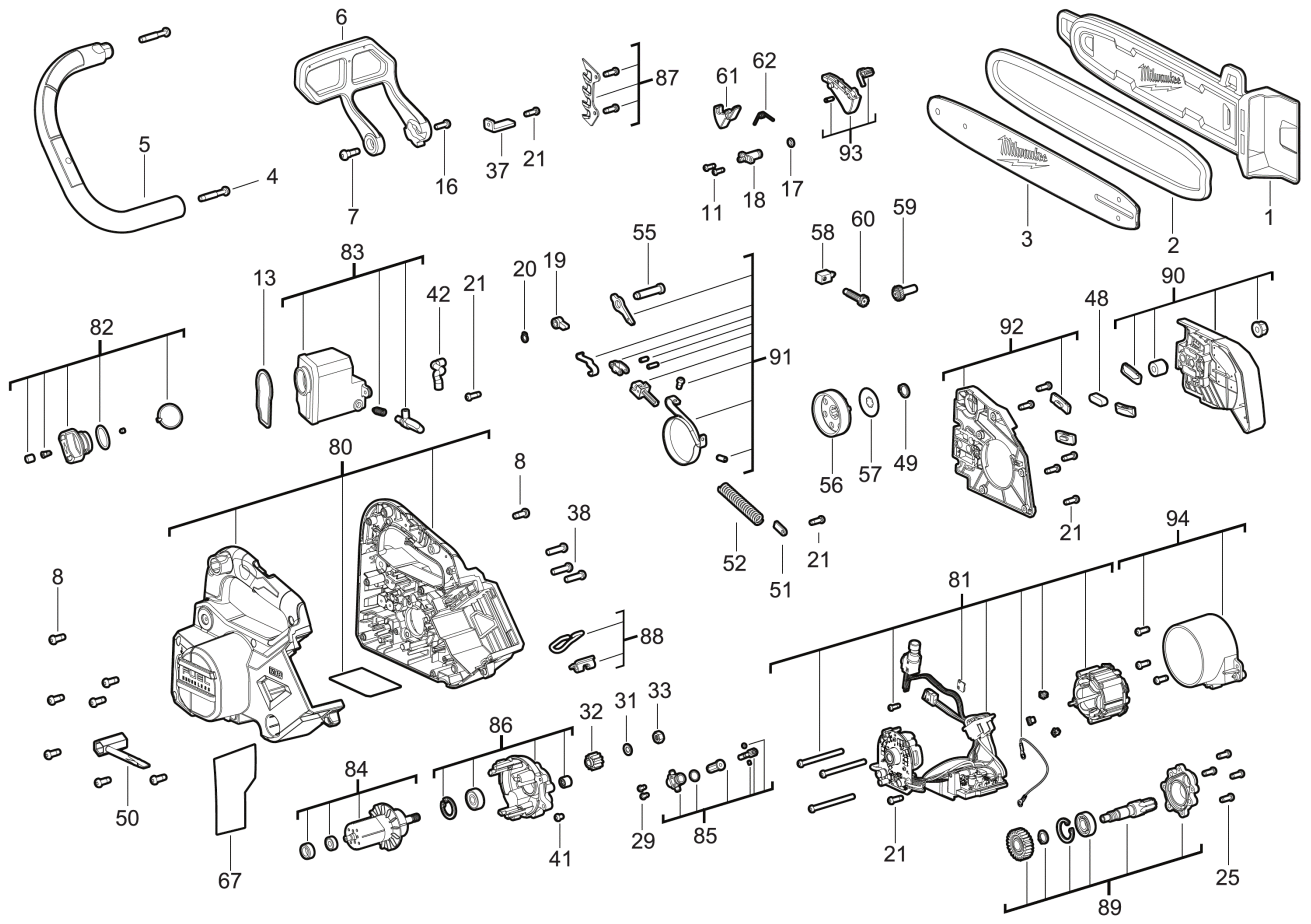

M18FTHCHS30-0 HANDLE CHAIN SAW 30CM XXX

4933479586 - M18FTHCHS30-0 - 4000503810

Position	Quantity	Description	Part number	EAN
0001 1	1	SAFTY GUARD	4931494738	4058546473105
0002 2	1	Saw Chain 30cm/12X0.325 X .1mm X 51L-1pc	4932480177	4058546404628
0003 3	1	Guide Bar 30cm/12 X0.325 X1.1mm - 1pc	4932480171	4058546404567
0004 4	2	SCREW	4931453127	4002395153411
0005 5	1	HANDLE	4931494739	4058546473112
0006 6	1	OPERATING HANDLE	4931507237	4058546597481
0007 7	1	SCREW	4931465908	4058546240080
0008 8	8	SCREW	4931465909	4058546240097
0011 9	2	SCREW	4931436686	4002395258260
0013 10	1	GASKET	4931494741	4058546473136
0016 11	1	SCREW	4931465913	4058546240134
0017 12	1	O-RING	4931465914	4058546240141
0018 13	1	CONNECTOR	4931465915	4058546240158
0019 14	1	SWITCH	4931465916	4058546240165
0020 15	1	HOLDING RING	4931465917	4058546240172
0021 16	8	SCREW	660024030	4002395826957
0025 17	4	SCREW	4931435150	4002395859948
0029 18	2	SCREW	4931435474	4002395891634
0031 19	1	WASHER	4931494742	4058546473143
0032 20	1	PINION	4931494743	4058546473150
0033 21	1	NUT	4931494744	4058546473167
0037 22	1	CORE LIFTER RING	4931465928	4058546240288
0038 23	3	SCREW	4931465929	4058546240295
0041 24	1	SCREW	4931494745	4058546473174
0042 25	1	TUBE	4931494746	4058546473181
0048 26	1	PAD	4931494747	4058546473198
0049 27	1	SNAP RING	4931472833	4058546331351
0050 28	1	WRENCH	4931465931	4058546240318
0051 29	1	RETAINING PLATE	4931465940	4058546240400
0052 30	1	SPRING	4931465941	4058546240417
0055 31	1	BOLT	4931465944	4058546240448
0056 32	1	CLUTCH DISC	4931494748	4058546473204
0057 33	1	WASHER	4931494749	4058546473211
0058 34	1	CROSS BRACKET	4931494750	4058546473228
0059 35	1	SCREW	4931465949	4058546240493
0060 36	1	CROSS BRACKET	4931494751	4058546473235
0061 37	1	LEVER	4931494752	4058546473242
0062 38	1	SPRING	4931494753	4058546473259
0067 39	1	RATING PLATE	4931507238	4058546597498
0080 40	1	HOUSING	4931507239	4058546597504
0081 41	1	STATOR	4931507240	4058546597511
0082 42	1	COVER CAP	4931473747	4058546356231
0083 43	1	TANK	4931494757	4058546473297
0084 44	1	ROTOR	4931494758	4058546473303
0085 45	1	OIL PUMP	4931494759	4058546473310
0086 46	1	GEAR CASE	4931494760	4058546473327
0087 47	1	SPIKE	4931507241	4058546597528
0088 48	1	HOOK	4931494762	4058546473341
0089 49	1	COVER ASSY	4931494763	4058546473358
0090 50	1	GUIDE KIT	4931507242	4058546597535