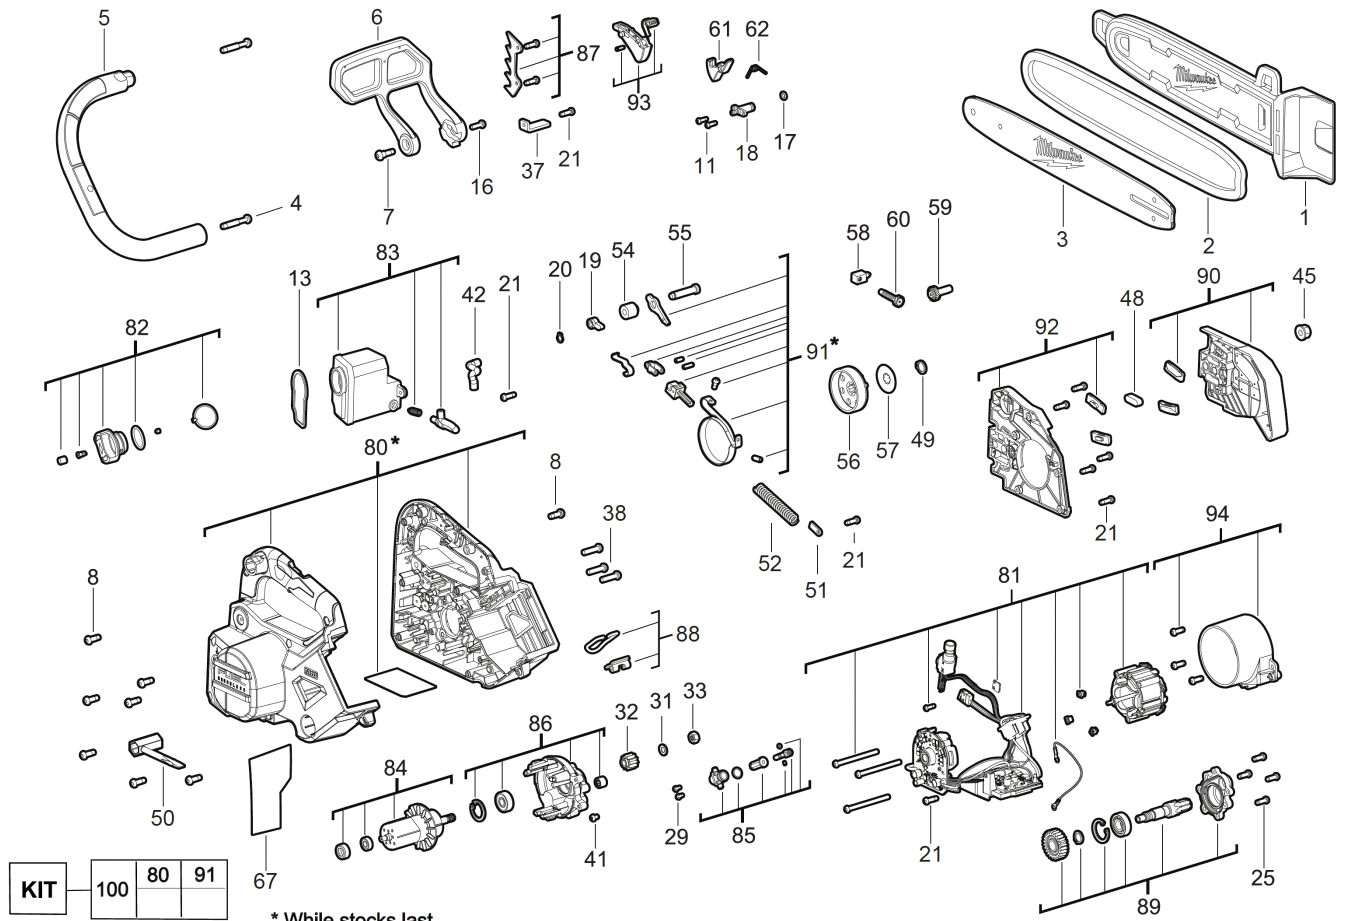

# M18FTHCHS35-0 HANDLE CHAIN SAW 35CM XXX

4933479588 - M18FTHCHS35-0 - 4000491452

Position	Quantity	Description	Part number	EAN
0001 1	1	SAFTY GUARD	4931494769	4058546473419
0002 2	1	Saw Chain 35cm/14X0.325 X1.1mm X 59L-1pc	4932480178	4058546404635
0003 3	1	Guide Bar 35cm/14 X 0.325 X 1.1mm-1pc	4932480173	4058546404581
0004 4	2	SCREW	4931453127	4002395153411
0005 5	1	HANDLE	4931494739	4058546473112
0006 6	1	OPERATING HANDLE	4931494740	4058546473129
0007 7	1	SCREW	4931465908	4058546240080
0008 8	8	SCREW	4931465909	4058546240097
0011 9	2	SCREW	4931436686	4002395258260
0013 10	1	GASKET	4931494741	4058546473136
0016 11	1	SCREW	4931465913	4058546240134
0017 12	1	O-RING	4931465914	4058546240141
0018 13	1	CONNECTOR	4931465915	4058546240158
0019 14	1	SWITCH	4931465916	4058546240165
0020 15	1	HOLDING RING	4931465917	4058546240172
0021 16	8	SCREW	660024030	4002395826957
0025 17	4	SCREW	4931435150	4002395859948
0029 18	2	SCREW	4931435474	4002395891634
0031 19	1	WASHER	4931494742	4058546473143
0032 20	1	PINION	4931494743	4058546473150
0033 21	1	NUT	4931494744	4058546473167
0037 22	1	CORE LIFTER RING	4931465928	4058546240288
0038 23	3	SCREW	4931465929	4058546240295
0041 24	1	SCREW	4931494745	4058546473174
0042 25	1	TUBE	4931494746	4058546473181
0045 26	1	NUT	4931465951	4058546240516
0048 27	1	PAD	4931494747	4058546473198
0049 28	1	SNAP RING	4931472833	4058546331351
0050 29	1	WRENCH	4931465931	4058546240318
0051 30	1	RETAINING PLATE	4931465940	4058546240400
0052 31	1	SPRING	4931465941	4058546240417
0054 32	1	BUSH	4931465943	4058546240431
0055 33	1	BOLT	4931465944	4058546240448
0056 34	1	CLUTCH DISC	4931494748	4058546473204
0057 35	1	WASHER	4931494749	4058546473211
0058 36	1	CROSS BRACKET	4931494750	4058546473228
0059 37	1	SCREW	4931465949	4058546240493
0060 38	1	CROSS BRACKET	4931494751	4058546473235
0061 39	1	LEVER	4931494752	4058546473242
0062 40	1	SPRING	4931494753	4058546473259
0067 41	1	RATING PLATE	4931494770	4058546473426
0080 42	1	HOUSING	4931494755	4058546473273
0081 43	1	STATOR	4931507240	4058546597511
0082 44	1	COVER CAP	4931473747	4058546356231
0083 45	1	TANK	4931494757	4058546473297
0084 46	1	ROTOR	4931494758	4058546473303
0085 47	1	OIL PUMP	4931494759	4058546473310
0086 48	1	GEAR CASE	4931494760	4058546473327
0087 49	1	SPIKE	4931494761	4058546473334
0088 50	1	HOOK	4931494762	4058546473341