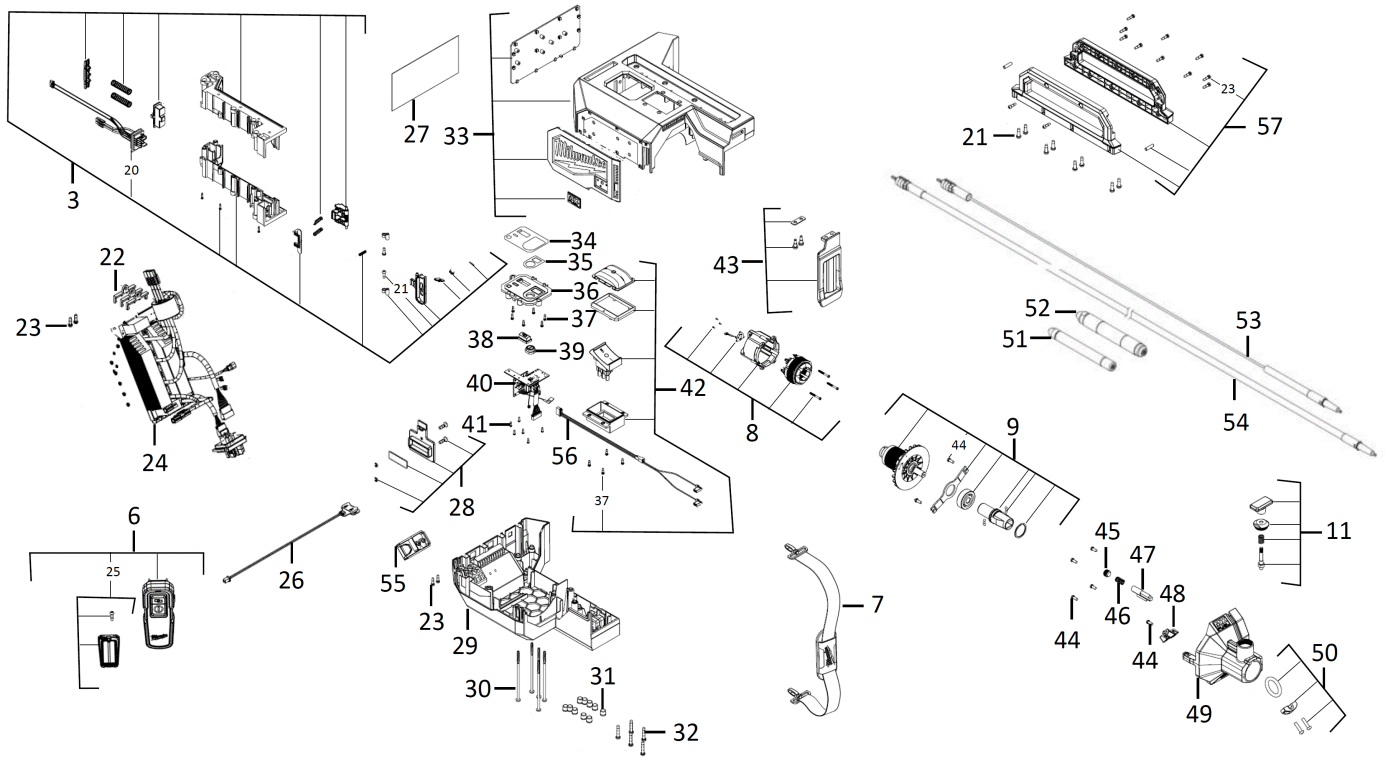

MXFCVBCKIT-602 CONCRETE VIBRATOR IN2

4933479610 - MXFCVBCKIT-602 - 4000491335

Position	Quantity	Description	Part number	EAN
0003 1	1	GUIDE RAIL	4931480585	4058546426002
0006 2	1	REMOTE TSC CONTROL	4931480576	4058546425913
0007 3	1	STRAP	4931479039	4058546366070
0008 4	1	STATOR	4931494551	4058546471231
0009 5	1	ROTOR	4931494552	4058546471248
0011 6	1	LOCK COMPLETE	4931480577	4058546425920
0020 7	1	CONNECTOR	4931480613	4058546426286
0021 8	10	SCREW	4931480042	4058546398057
0022 9	3	CLAMP CLIP	4931480035	4058546397982
0023 10	16	SCREW	4931494554	4058546471262
0024 11	1	ELECTRONIC	4931494555	4058546471279
0025 12	1	COVER	4931494556	4058546471286
0026 13	1	ELECTRONIC	4931494557	4058546471293
0027 14	1	RATING PLATE	4931494558	4058546471309
0028 15	1	COVER	4931494559	4058546471316
0029 16	1	HOUSING	4931494560	4058546471323
0030 17	5	SCREW	4931480041	4058546398040
0031 18	10	PLUG	4931494561	4058546471330
0032 19	5	SCREW	4931494562	4058546471347
0033 20	1	HOUSING	4931494563	4058546471354
0034 21	1	LABEL	4931494564	4058546471361
0035 22	1	LABEL	4931494565	4058546471378
0036 23	1	CONTROL PANEL KIT	4931494566	4058546471385
0037 24	10	SCREW	4931494567	4058546471392
0038 25	1	BUTTON	4931480608	4058546426231
0039 26	1	BUTTON	4931480607	4058546426224
0040 27	1	ELECTRONIC	4931494568	4058546471408
0041 28	6	SCREW	4931480606	4058546426217
0042 29	1	SWITCH KIT	4931494569	4058546471415
0043 30	1	COVER	4931494570	4058546471422
0044 31	7	SCREW	4931480595	4058546426101
0045 32	1	SCREW	4931480593	4058546426088
0046 33	1	FITTING	4931480592	4058546426071
0047 34	1	RELEASE LEVER	4931480591	4058546426064
0048 35	1	BLOCK	4931494571	4058546471439
0049 36	1	CONNECTION	4931494572	4058546471446
0050 37	1	SERVICE KIT	4931494573	4058546471453
0051 38	1	MXFCVH-25 mm MXF Concrete Vibrator Head	4932479839	4058546376338
0052 39	1	MXFCVH-63 mm MXF Concrete Vibrator Head	4932479840	4058546376345
0053 40	1	MXFCVS-3 M MXF CONCRETE VIBRATOR SHAFT	4932479612	4058546374068
0054 41	1	MXFCVS-6.4 M MXF CONCRETE VIBRATOR SHAFT	4932479613	4058546374075
0055 42	1	BRACKET	4931494574	4058546471460
0056 43	1	SWITCH KIT	4931480610	4058546426255
0057 44	1	HANDLE SET	4931494575	4058546471477