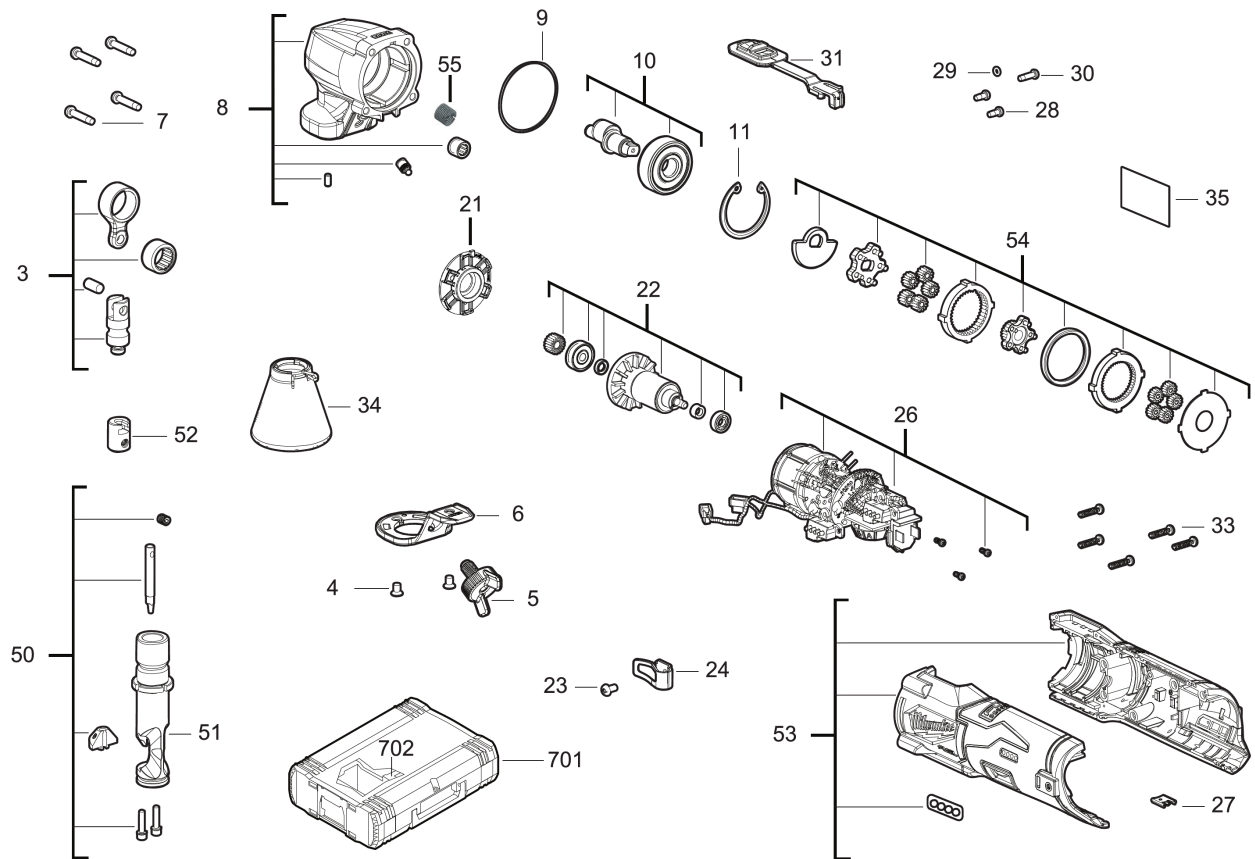

# M12FNB16-0X M12 FUEL NIBBLER 1.6MM XXX

4933479618 - M12FNB16-0X - 4000491190

Position	Quantity	Description	Part number	EAN
0003 1	1	ACCEPTANCE	4931480697	4058546427122
0004 2	2	SCREW	4931465285	4058546233853
0005 3	1	KNOB	4931480698	4058546427139
0006 4	1	COVER	4931480699	4058546427146
0007 5	4	SCREW	4931508054	4058546627164
0008 6	1	GEAR BOX HOUSING	4931480700	4058546427153
0009 7	1	O-RING	4931479267	4058546385828
0010 8	1	CAM SHAFT	4931480701	4058546427160
0011 9	1	RETAINING RING	4931480702	4058546427177
0021 10	1	BEARING END PLATE	4931480703	4058546427184
0022 11	1	ROTOR	4931480704	4058546427191
0023 12	1	SCREW	4931465986	4058546272036
0024 13	1	BELT CLIP	4931480705	4058546427207
0026 14	1	ELECTRONIC	4931480706	4058546427214
0027 15	1	CONNECTOR	4931436292	4002395252909
0028 16	2	SCREW	4931436387	4002395249558
0029 17	1	O-RING	4931480707	4058546427221
0030 18	1	SCREW	4931436686	4002395258260
0031 19	1	SLIDER	4931480708	4058546427238
0033 20	5	SCREW	4931453797	4002395141043
0034 21	1	CHIP BAG	4931480709	4058546427245
0035 22	1	RATING PLATE	4931480710	4058546427252
0051 23	1	HOLDER	4931480711	4058546427269
0052 24	1	HOLDER	4931480712	4058546427276
0053 25	1	HOUSING	4931480713	4058546427283
0054 26	1	GEAR BOX ASSY	4931480714	4058546427290
0055 27	1	LOCKING SCREW	4931494969	4058546486372
0702 28	1	INSERT	4931480715	4058546427306