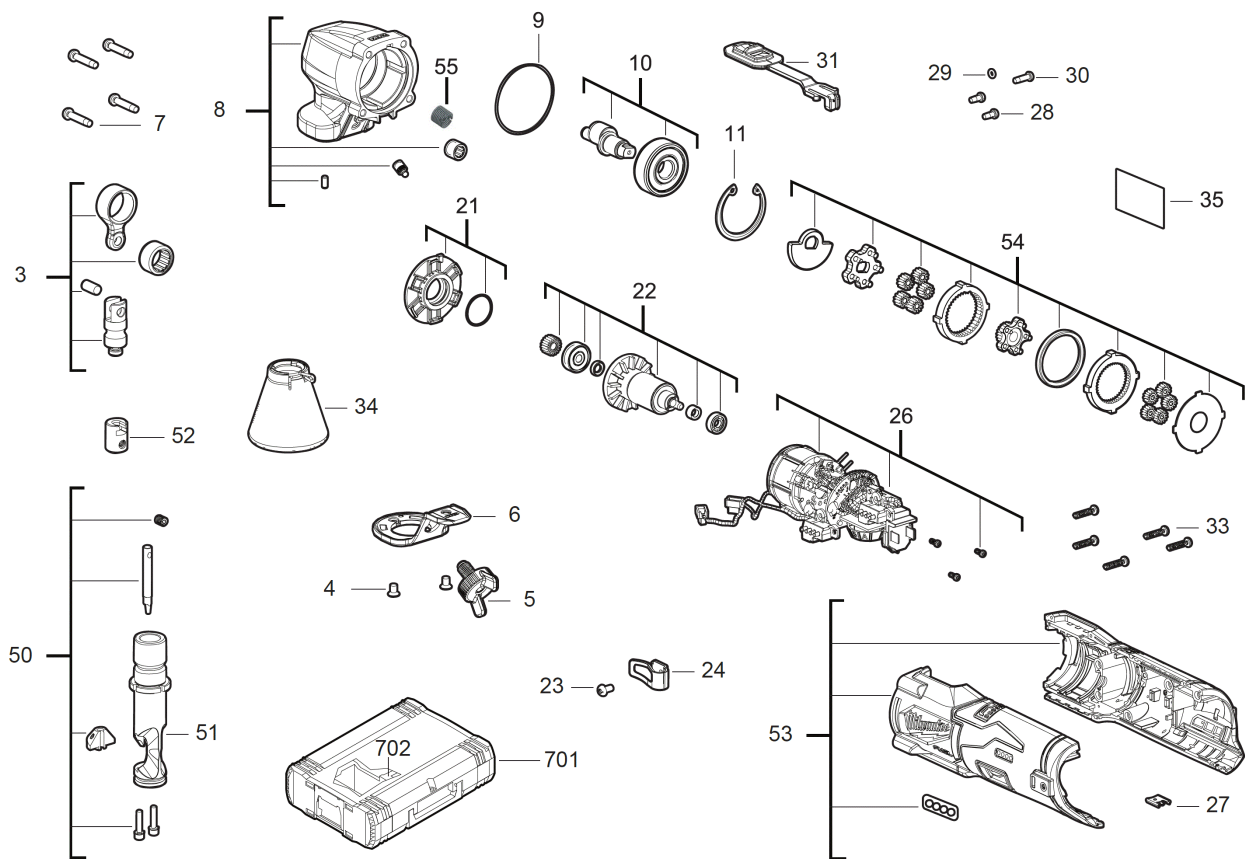

M12FNB16-0X M12 FUEL NIBBLER 1.6MM XXX

4933479618 - M12FNB16-0X - 4000491190

Position	Quantity	Description	Part number	EAN
0003 1	1	ACCEPTANCE	4931480697	4058546427122
0004 2	2	SCREW	4931465285	4058546233853
0005 3	1	KNOB	4931480698	4058546427139
0006 4	1	COVER	4931480699	4058546427146
0007 5	4	SCREW	Item discontinued(660024024)	
0008 6	1	GEAR BOX HOUSING	4931480700	4058546427153
0009 7	1	O-RING	4931479267	4058546385828
0010 8	1	CAM SHAFT	4931480701	4058546427160
0011 9	1	RETAINING RING	4931480702	4058546427177
0021 10	1	BEARING END PLATE	4931480703	4058546427184
0022 11	1	ROTOR	4931480704	4058546427191
0023 12	1	SCREW	4931465986	4058546272036
0024 13	1	BELT CLIP	4931480705	4058546427207
0026 14	1	ELECTRONIC	4931480706	4058546427214
0027 15	1	CONNECTOR	4931436292	4002395252909
0028 16	2	SCREW	Item discontinued(4931436387)	
0029 17	1	O-RING	4931480707	4058546427221
0030 18	1	SCREW	4931436686	4002395258260
0031 19	1	SLIDER	4931480708	4058546427238
0033 20	5	SCREW	4931453797	4002395141043
0034 21	1	CHIP BAG	4931480709	4058546427245
0035 22	1	RATING PLATE	4931480710	4058546427252
0051 23	1	HOLDER	4931480711	4058546427269
0052 24	1	HOLDER	4931480712	4058546427276
0053 25	1	HOUSING	4931480713	4058546427283
0054 26	1	GEAR BOX ASSY	4931480714	4058546427290
0055 27	1	LOCKING SCREW	4931494969	4058546486372
0702 28	1	INSERT	4931480715	4058546427306