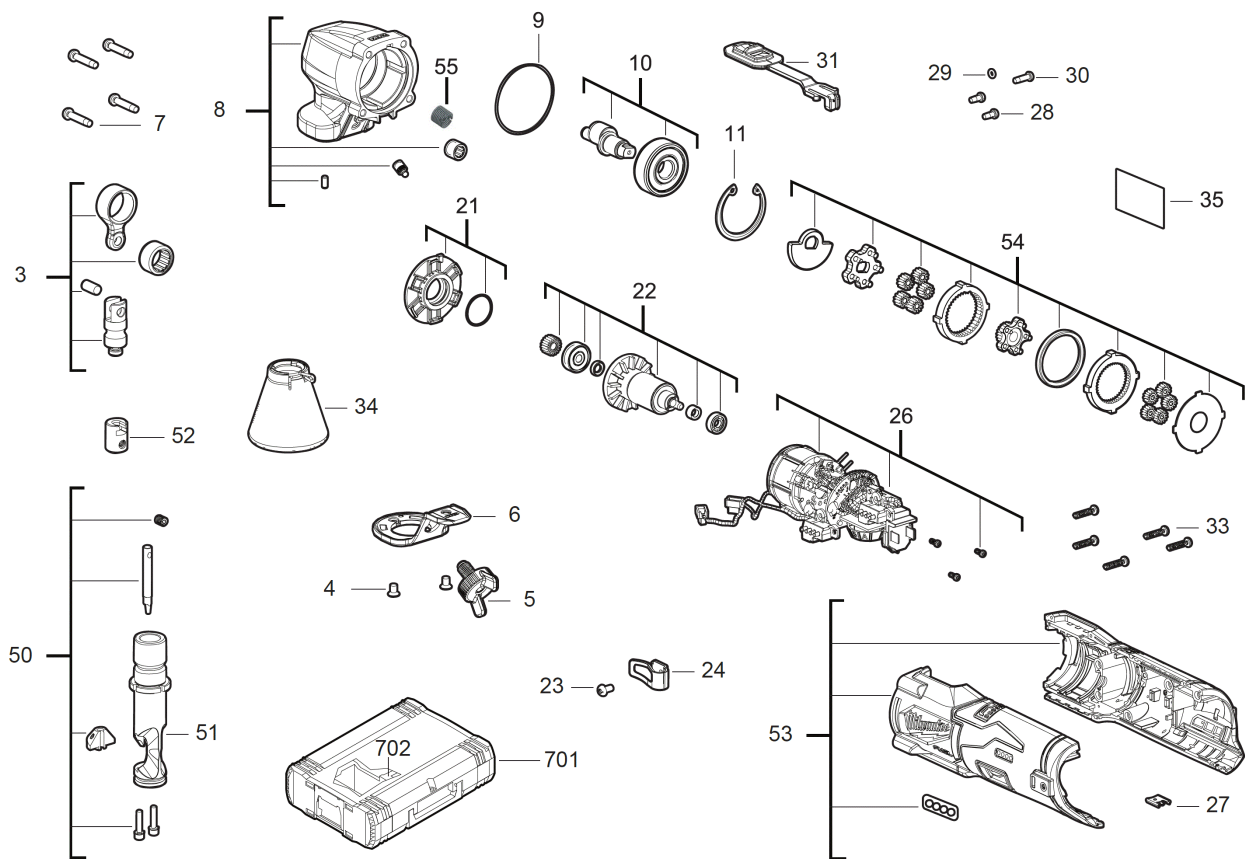

M12FNB16-402X M12 FUEL NIBBLER 1.6MM IN2

4933479619 - M12FNB16-402X - 4000491190

Position	Quantity	Description	Part number	EAN
0003 1	1	ACCEPTANCE	4931480697	4058546427122
0004 2	2	SCREW	4931465285	4058546233853
0005 3	1	KNOB	4931480698	4058546427139
0006 4	1	COVER	4931480699	4058546427146
0007 5	4	SCREW	Item discontinued(660024024)	
0008 6	1	GEAR BOX HOUSING	4931480700	4058546427153
0009 7	1	O-RING	4931479267	4058546385828
0010 8	1	CAM SHAFT	4931480701	4058546427160
0011 9	1	RETAINING RING	4931480702	4058546427177
0021 10	1	BEARING END PLATE	4931480703	4058546427184
0022 11	1	ROTOR	4931480704	4058546427191
0023 12	1	SCREW	4931465986	4058546272036
0024 13	1	BELT CLIP	4931480705	4058546427207
0026 14	1	ELECTRONIC	4931480706	4058546427214
0027 15	1	CONNECTOR	4931436292	4002395252909
0028 16	2	SCREW	Item discontinued(4931436387)	
0029 17	1	O-RING	4931480707	4058546427221
0030 18	1	SCREW	4931436686	4002395258260
0031 19	1	SLIDER	4931480708	4058546427238
0033 20	5	SCREW	4931453797	4002395141043
0034 21	1	CHIP BAG	4931480709	4058546427245
0035 22	1	RATING PLATE	4931480710	4058546427252
0051 23	1	HOLDER	4931480711	4058546427269
0052 24	1	HOLDER	4931480712	4058546427276
0053 25	1	HOUSING	4931480713	4058546427283
0054 26	1	GEAR BOX ASSY	4931480714	4058546427290
0055 27	1	LOCKING SCREW	4931494969	4058546486372
0702 28	1	INSERT	4931480715	4058546427306