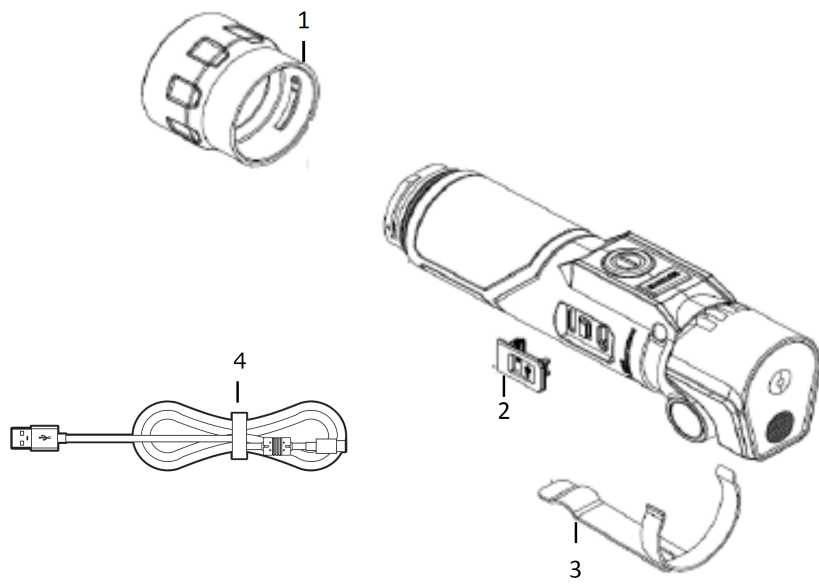

# **L4PWL-301 USB PIV WORK LIGHT KIT+BAT XXX**

**4933479765 - L4PWL-301 - 4000497705**

<b>Position</b>	<b>Quantity</b>	<b>Description</b>	<b>Part number</b>	<b>EAN</b>
0001 1	1	CAP	4931466605	4058546278229
0002 2	1	COVER CAP	4931496552	4058546536893
0003 3	1	BELT CLIP	4931466606	4058546278236
0004 4	1	CABLE	4931480526	4058546425418