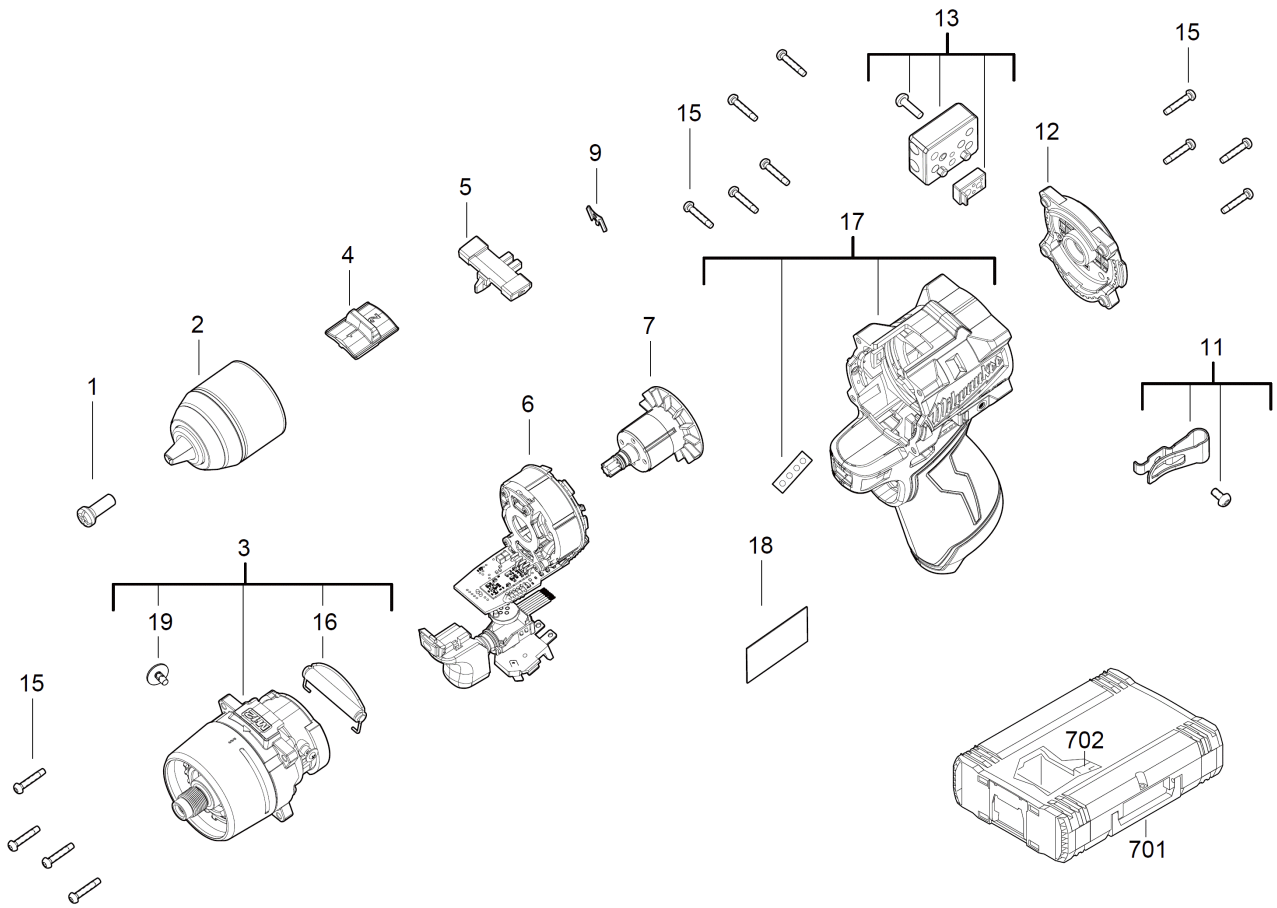

M12FDD2-0 DRILL DRIVER GEN 3 XXX

4933479872 - M12FDD2-0 - 4000481324

Position	Quantity	Description	Part number	EAN
0001 1	1	SCREW	4931465497	4058546235970
0002 2	1	CHUCK	4931494218	4058546467906
0003 3	1	GEAR BOX ASSY	4931494219	4058546467913
0004 4	1	SLIDER	4931494220	4058546467920
0005 5	1	SLIDER	4931494221	4058546467937
0006 6	1	ELECTRIC FIELD	4931494222	4058546467944
0007 7	1	MOTOR	4931494223	4058546467951
0009 8	1	CONNECTOR	4931436292	4002395252909
0011 9	1	BELT CLIP	4931494056	4058546429379
0012 10	1	CAP	4931494224	4058546467968
0013 11	1	BITHOLDER	4931494057	4058546429386
0015 12	13	SCREW	4931465499	4058546235994
0016 13	1	RACKING LEVER	4931465508	4058546236083
0017 14	1	HOUSING	4931494225	4058546467975
0018 15	1	RATING PLATE	4931494226	4058546467982
0019 16	2	SCREW	Item discontinued(661262001)	
0702 17	1	INSERT	4931494227	4058546467999