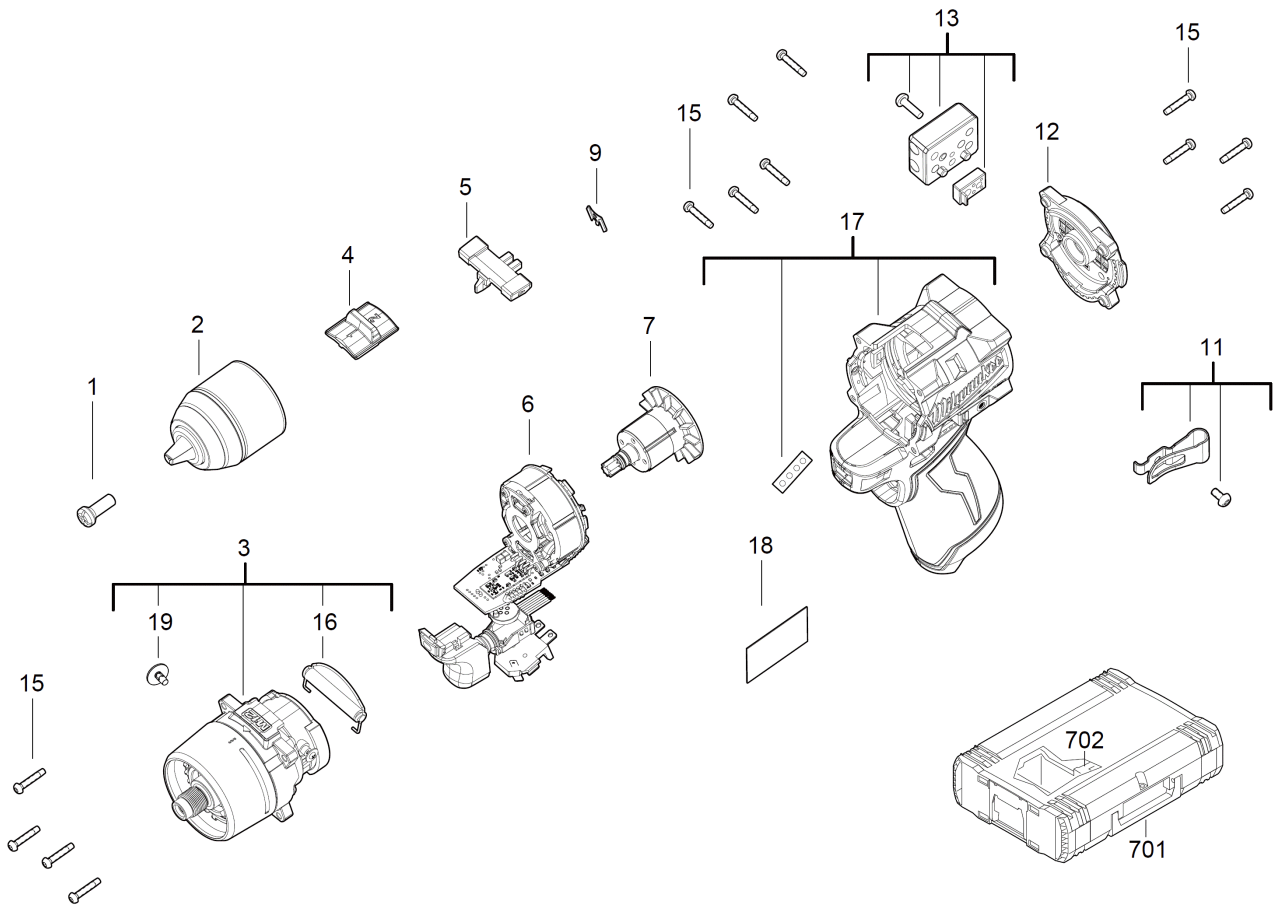

M12FDD2-202X DRILL DRIVER GEN 3 IN2

4933479873 - M12FDD2-202X - 4000481324

Position	Quantity	Description	Part number	EAN
0001 1	1	SCREW	4931465497	4058546235970
0002 2	1	CHUCK	4931494218	4058546467906
0003 3	1	GEAR BOX ASSY	4931494219	4058546467913
0004 4	1	SLIDER	4931494220	4058546467920
0005 5	1	SLIDER	4931494221	4058546467937
0006 6	1	ELECTRIC FIELD	4931494222	4058546467944
0007 7	1	MOTOR	4931494223	4058546467951
0009 8	1	CONNECTOR	4931436292	4002395252909
0011 9	1	BELT CLIP	4931494056	4058546429379
0012 10	1	CAP	4931494224	4058546467968
0013 11	1	BITHOLDER	4931494057	4058546429386
0015 12	13	SCREW	4931465499	4058546235994
0016 13	1	RACKING LEVER	4931465508	4058546236083
0017 14	1	HOUSING	4931494225	4058546467975
0018 15	1	RATING PLATE	4931494226	4058546467982
0019 16	2	SCREW	Item discontinued(661262001)	
0702 17	1	INSERT	4931494227	4058546467999