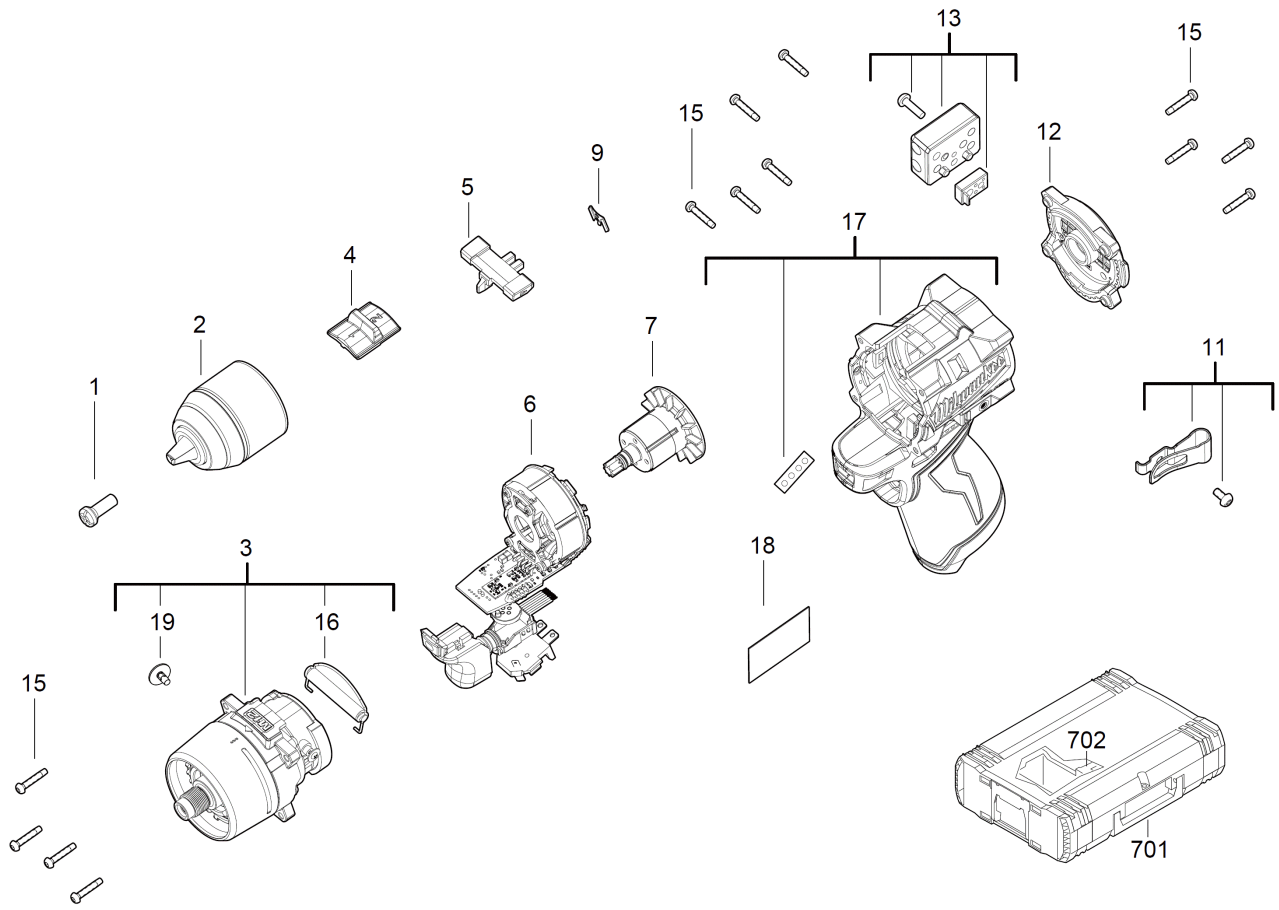

M12FDD2-602X DRILL DRIVER GEN 3 IN2

4933479875 - M12FDD2-602X - 4000481324

Position	Quantity	Description	Part number	EAN
0001 1	1	SCREW	4931465497	4058546235970
0002 2	1	CHUCK	4931494218	4058546467906
0003 3	1	GEAR BOX ASSY	4931494219	4058546467913
0004 4	1	SLIDER	4931494220	4058546467920
0005 5	1	SLIDER	4931494221	4058546467937
0006 6	1	ELECTRIC FIELD	4931494222	4058546467944
0007 7	1	MOTOR	4931494223	4058546467951
0009 8	1	CONNECTOR	4931436292	4002395252909
0011 9	1	BELT CLIP	4931494056	4058546429379
0012 10	1	CAP	4931494224	4058546467968
0013 11	1	BITHOLDER	4931494057	4058546429386
0015 12	13	SCREW	4931465499	4058546235994
0016 13	1	RACKING LEVER	4931465508	4058546236083
0017 14	1	HOUSING	4931494225	4058546467975
0018 15	1	RATING PLATE	4931494226	4058546467982
0019 16	2	SCREW	Item discontinued(661262001)	
0702 17	1	INSERT	4931494227	4058546467999