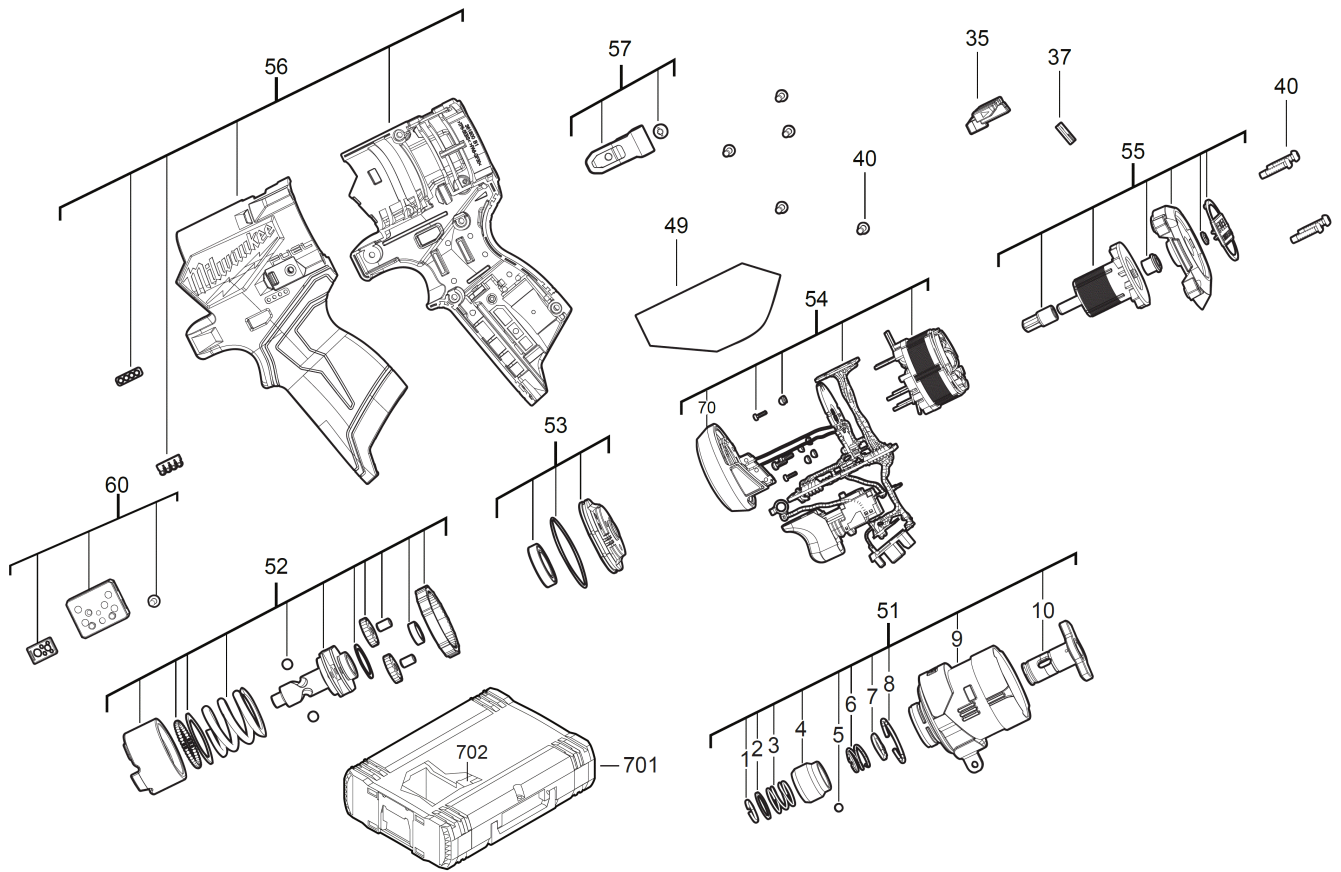

# M12FID2-0 IMPACT DRIVER GEN 3 XXX

4933479876 - M12FID2-0 - 4000481294

Position	Quantity	Description	Part number	EAN
0001 1	1	SNAP RING	4931494044	4058546429256
0002 2	1	WASHER	4931466862	4058546280796
0003 3	1	SPRING	4931440467	4002395892044
0004 4	1	SLEEVE	4931454722	4058546013394
0005 5	1	BALL	4931494045	4058546429263
0006 6	1	SPRING	4931466863	4058546280802
0007 7	1	HOLDING RING	4931454723	4058546013400
0008 8	1	RETAINING RING	4931494046	4058546429270
0009 9	1	GEAR CASE	4931494047	4058546429287
0010 10	1	ANVIL	4931494048	4058546429294
0035 11	1	SLIDER	4931494049	4058546429300
0037 12	1	CONNECTOR	4931436292	4002395252909
0040 13	9	SCREW	4931465499	4058546235994
0049 14	1	RATING PLATE	4931494050	4058546429317
0051 15	1	GEAR BOX ASSY	4931494051	4058546429324
0052 16	1	RAM SET	4931494052	4058546429331
0053 17	1	BEARING END PLATE	4931494053	4058546429348
0054 18	1	ELECTRONIC	4931508587	4058546632496
0055 19	1	ROTOR	4931494054	4058546429355
0056 20	1	HOUSING	4931494055	4058546429362
0057 21	1	BELT CLIP	4931494056	4058546429379
0060 22	1	BITHOLDER	4931494057	4058546429386
0070 23	1	LED LIGHT	4931511300	4058546651565
0702 24	1	INSERT	4931494059	4058546429409