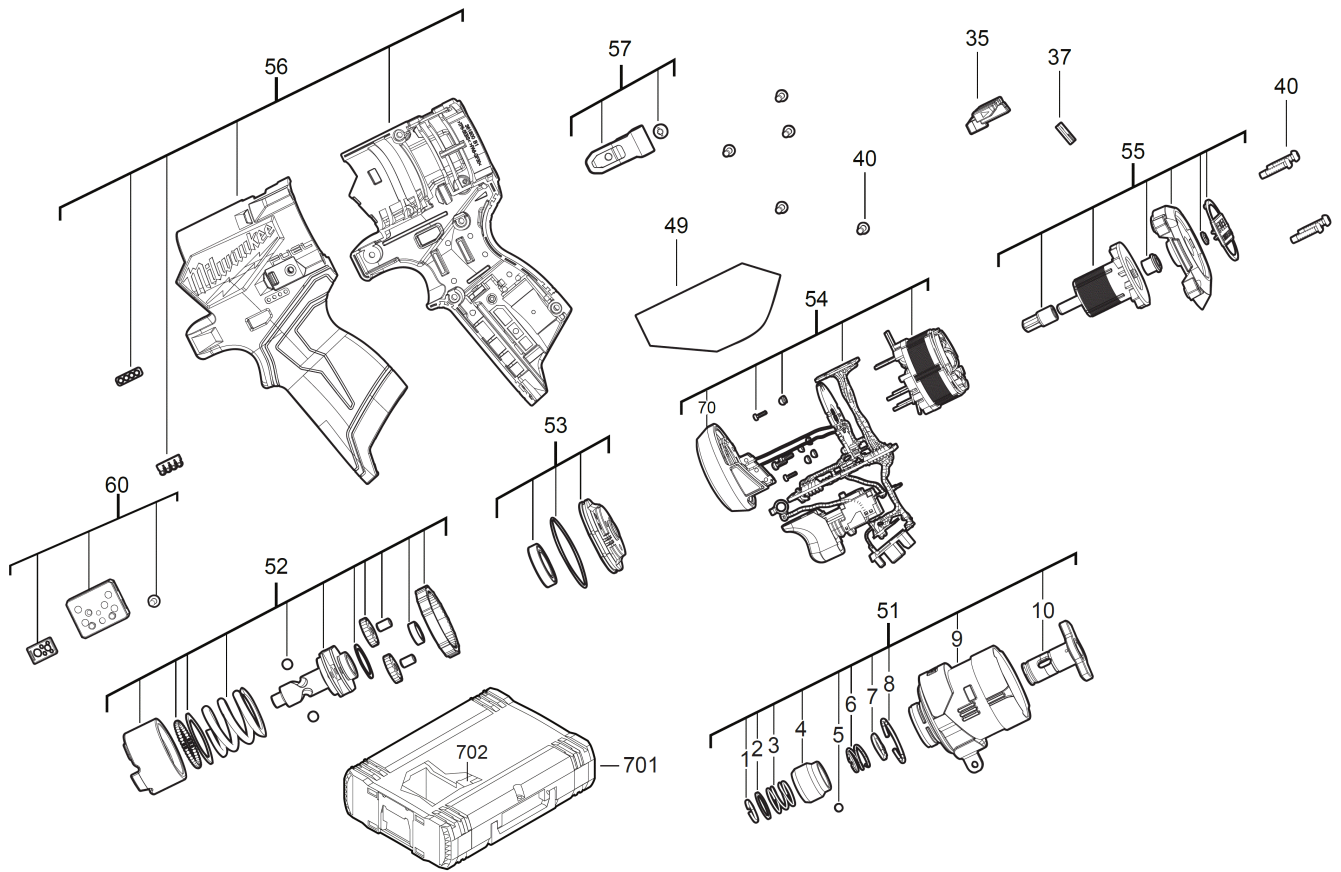

M12FID2-202X IMPACT DRIVER GEN 3 IN2

4933479877 - M12FID2-202X - 4000481294

Position	Quantity	Description	Part number	EAN
0001 1	1	SNAP RING	4931494044	4058546429256
0002 2	1	WASHER	4931466862	4058546280796
0003 3	1	SPRING	4931440467	4002395892044
0004 4	1	SLEEVE	4931454722	4058546013394
0005 5	1	BALL	4931494045	4058546429263
0006 6	1	SPRING	4931466863	4058546280802
0007 7	1	HOLDING RING	4931454723	4058546013400
0008 8	1	RETAINING RING	4931494046	4058546429270
0009 9	1	GEAR CASE	4931494047	4058546429287
0010 10	1	ANVIL	4931494048	4058546429294
0035 11	1	SLIDER	4931494049	4058546429300
0037 12	1	CONNECTOR	4931436292	4002395252909
0040 13	9	SCREW	4931465499	4058546235994
0049 14	1	RATING PLATE	4931494050	4058546429317
0051 15	1	GEAR BOX ASSY	4931494051	4058546429324
0052 16	1	RAM SET	4931494052	4058546429331
0053 17	1	BEARING END PLATE	4931494053	4058546429348
0054 18	1	ELECTRONIC	4931508587	4058546632496
0055 19	1	ROTOR	4931494054	4058546429355
0056 20	1	HOUSING	4931494055	4058546429362
0057 21	1	BELT CLIP	4931494056	4058546429379
0060 22	1	BITHOLDER	4931494057	4058546429386
0070 23	1	LED LIGHT	4931511300	4058546651565
0702 24	1	INSERT	4931494059	4058546429409