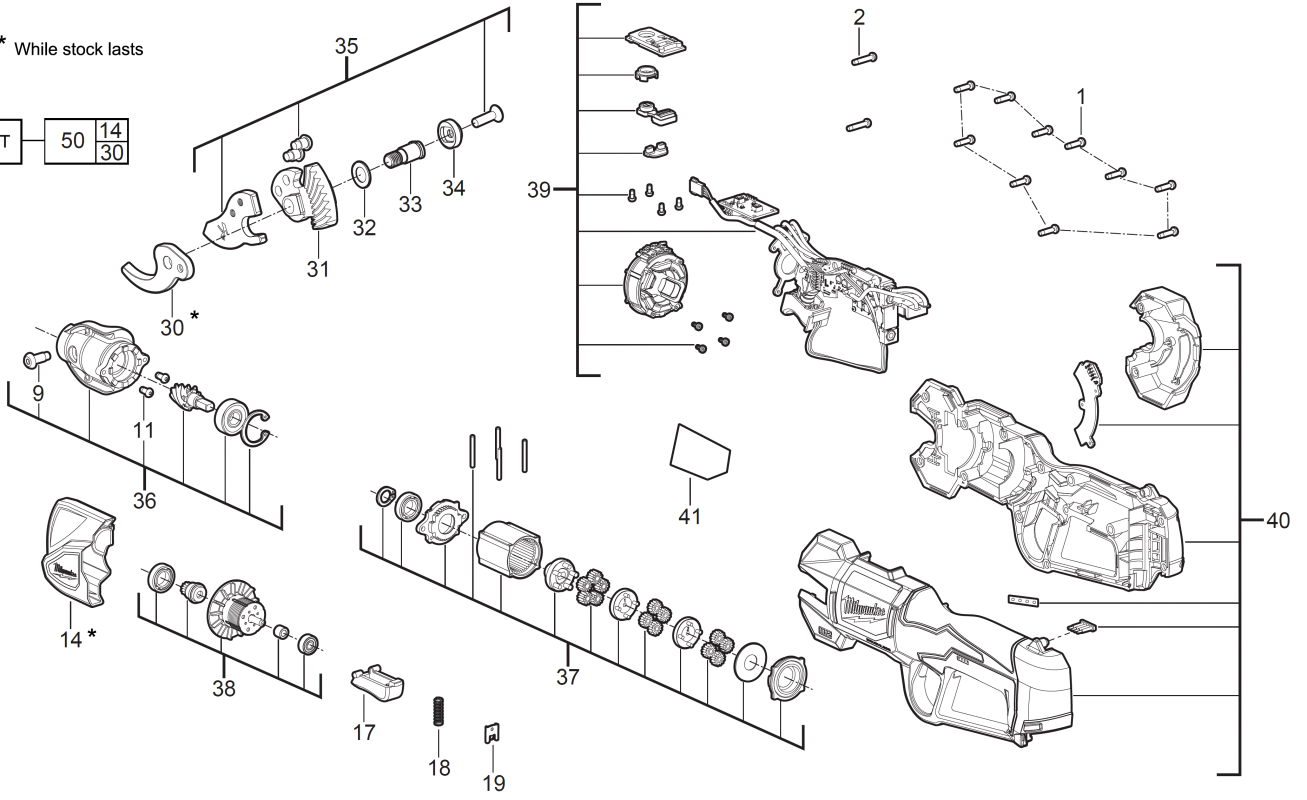

# M12BLPRS-202 BRUSHLE. PRUNING SHEARS IN2

4933480115 - M12BLPRS-202 - 4000491956

\* While stock lasts

KIT 50 14 30

Position	Quantity	Description	Part number	EAN
0001 1	10	SCREW	660570005	4002395827329
0002 2	2	SCREW	660230017	4002395839742
0009 3	1	SCREW	4931495610	4058546492786
0011 4	2	SCREW	4931472712	4058546330149
0014 5	1	COVER	4931495611	4058546492793
0017 6	1	SWITCH	4931495612	4058546492809
0018 7	1	SPRING	4931494128	4058546467005
0019 8	1	CONNECTOR	4931436292	4002395252909
0030 9	1	BLADE	Item discontinued(4931495613)	
0031 10	1	BEVEL GEAR	4931495614	4058546492823
0032 11	1	WASHER	4931495615	4058546492830
0033 12	1	PIN	4931495616	4058546492847
0034 13	1	CAP	4931495617	4058546492854
0035 14	1	Replacement Blade f. M12BLPRS Pru. Shear	4932492431	4058546417987
0036 15	1	GEAR BOX	4931495618	4058546492861
0037 16	1	GEAR BOX	4931495619	4058546492878
0038 17	1	ARMATURE	4931495620	4058546492885
0039 18	1	ELECTRONIC	4931495621	4058546492892
0040 19	1	HOUSING	4931495622	4058546492908
0041 20	1	RATING PLATE	4931495623	4058546492915
0050 21	1	COVER	4931506989	4058546595005