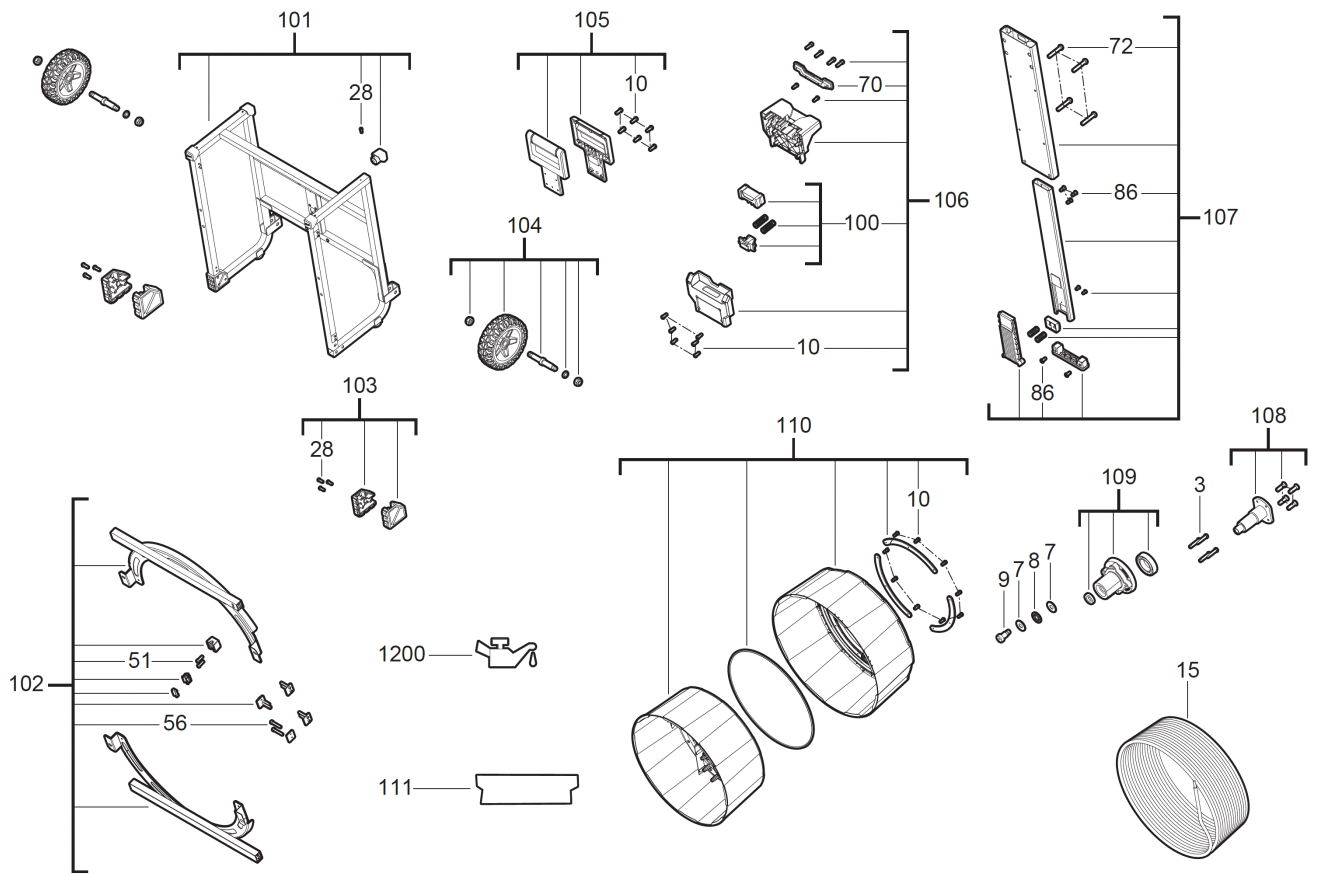

M18HSFSM-0 FLEXIBLE SHAFT MACHINE XXX

4933480721 - M18HSFSM-0 - 4000497365

Position	Quantity	Description	Part number	EAN
0003 1	16	SCREW	4931435023	4002395857302
0007 2	2	WASHER	4931495503	4058546491710
0008 3	1	NEEDLE BEARING	4931495541	4058546492090
0009 4	1	SCREW	4931495504	4058546491727
0010 5	42	SCREW	4931465326	4058546234263
0015 6	1	HSFSM-RC8 REPLACEMENT CABLE	4932480723	4058546410087
0017 7	1	PIN	4931495505	4058546491734
0018 8	1	PINION	4931495506	4058546491741
0022 9	5	SCREW	4931446540	4002395876259
0023 10	4	SCREW	4931454838	4058546020125
0026 11	1	COVER	4931495507	4058546491758
0027 12	1	COVER	4931495508	4058546491765
0028 13	26	SCREW	660570005	4002395827329
0033 14	4	SCREW	4931431788	4002395895717
0034 15	1	CAP	4931495509	4058546491772
0037 16	1	COVER	4931495510	4058546491789
0038 17	1	CAP	4931495511	4058546491796
0039 18	1	FOAM	4931495512	4058546491802
0040 19	1	ELECTRONIC	4931506873	4058546561871
0041 20	1	BOX	4931495514	4058546491826
0042 21	1	BRACKET	4931495515	4058546491833
0045 22	1	COVER	4931495516	4058546491840
0046 23	4	SCREW	4931479165	4058546367336
0051 24	2	SCREW	4931495540	4058546492083
0056 25	8	SCREW	4931495517	4058546491857
0070 26	1	RUBBER FOOT	4931495518	4058546491864
0072 27	4	SCREW	4931495519	4058546491871
0086 28	5	SCREW	4931479208	4058546367763
0089 29	2	SCREW	4931473907	4058546364755
0100 30	1	SWITCH LEVER	4931495520	4058546491888
0101 31	1	FRAME	4931495521	4058546491895
0102 32	1	CROSS BRACKET	4931495522	4058546491901
0103 33	2	RUBBER FOOT	4931495523	4058546491918
0104 34	2	WHEEL SET	4931495524	4058546491925
0105 35	1	HANDLE	4931495525	4058546491932
0106 36	1	HANDLE COVER	4931495526	4058546491949
0107 37	1	HANDLE SET	4931495527	4058546491956
0108 38	1	SHAFT	4931495528	4058546491963
0109 39	1	BEARING SLEEVE	4931495529	4058546491970
0110 40	1	CLAMPING SET	4931495530	4058546491987
0111 41	1	RATING PLATE	4931495531	4058546491994
0112 42	1	FOOT PEDAL	4931465496	4058546235963
0113 43	1	FOOT	4931495532	4058546492007
0114 44	1	COVER ASSY	4931495533	4058546492014
0115 45	1	COVER	4931495534	4058546492021
0116 46	1	RETAINER	4931495535	4058546492038
0117 47	1	ARMATURE	4931495536	4058546492045
0118 48	1	ELECTRONIC	4931495537	4058546492052
0119 49	1	WIRE	4931495538	4058546492069
0120 50	1	GEAR BOX	4931495539	4058546492076