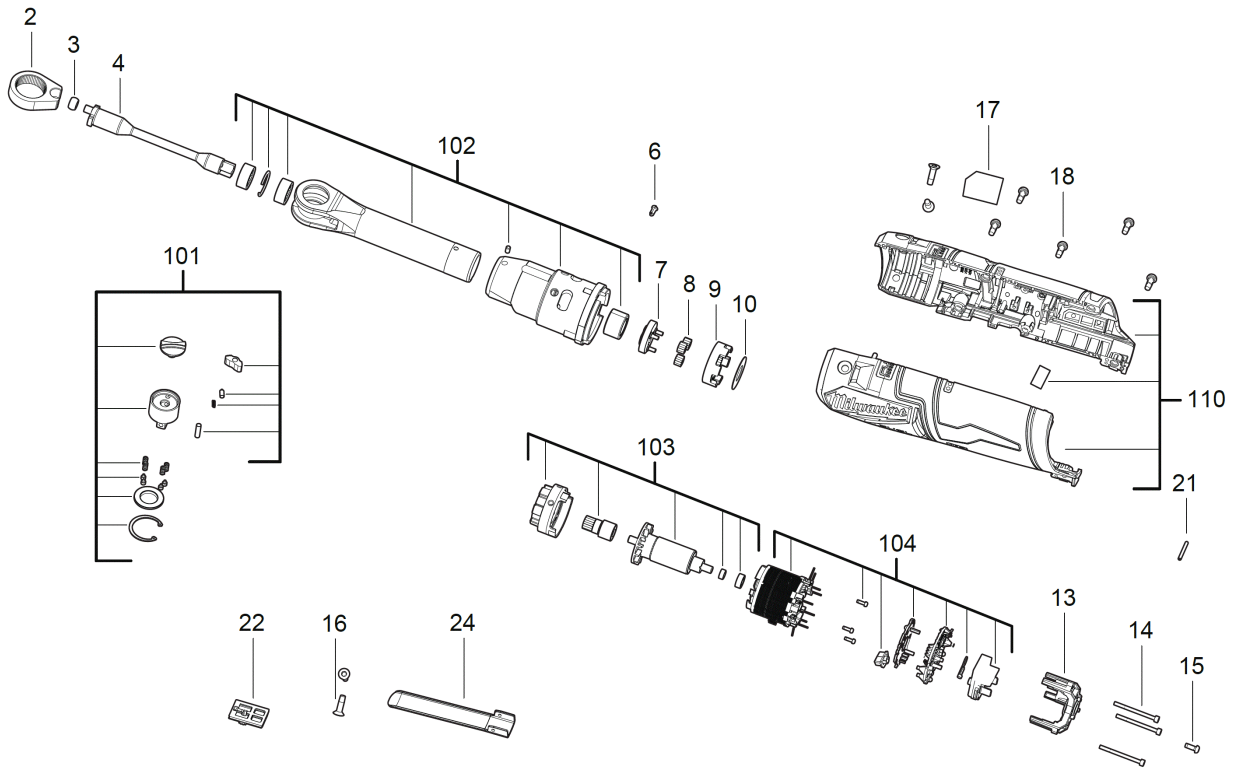

M12FHIR14LR-0 1/4 HIGH SPEED RATCHET XXX

4933480790 - M12FHIR14LR-0 - 4000481540

Position	Quantity	Description	Part number	EAN
0002 1	1	YOKE	4931496336	4058546534738
0003 2	1	BUSHING	4931479205	4058546367732
0004 3	1	CRANKSHAFT	4931494681	4058546472535
0006 4	1	PIN	4931435265	4002395898121
0007 5	1	GEAR CARRIER	4931494682	4058546472542
0008 6	3	PLANET GEAR	4931494683	4058546472559
0009 7	1	GEAR COVER	4931494684	4058546472566
0010 8	1	WASHER	4931494685	4058546472573
0013 9	1	MOTOR PLATE	4931479207	4058546367756
0014 10	3	SCREW	4931465283	4058546233839
0015 11	1	SCREW	4931465279	4058546233792
0016 12	4	SCREW	4931479208	4058546367763
0017 13	1	RATING PLATE	4931494686	4058546472580
0018 14	5	SCREW	4931435015	4002395856633
0021 15	1	PIN	Item discontinued(4931435254)	
0022 16	1	LOCK BOTTON	4931479210	4058546367787
0024 17	1	TRIGGER	4931435253	4002395897407
0101 18	1	ANVIL	4931495367	4058546490355
0102 19	1	HOUSING SET ASSY	4931494687	4058546472597
0103 20	1	ROTOR	4931479213	4058546367817
0104 21	1	STATOR	4931494688	4058546472603
0110 22	1	HOUSING SET ASSY	4931494689	4058546472610