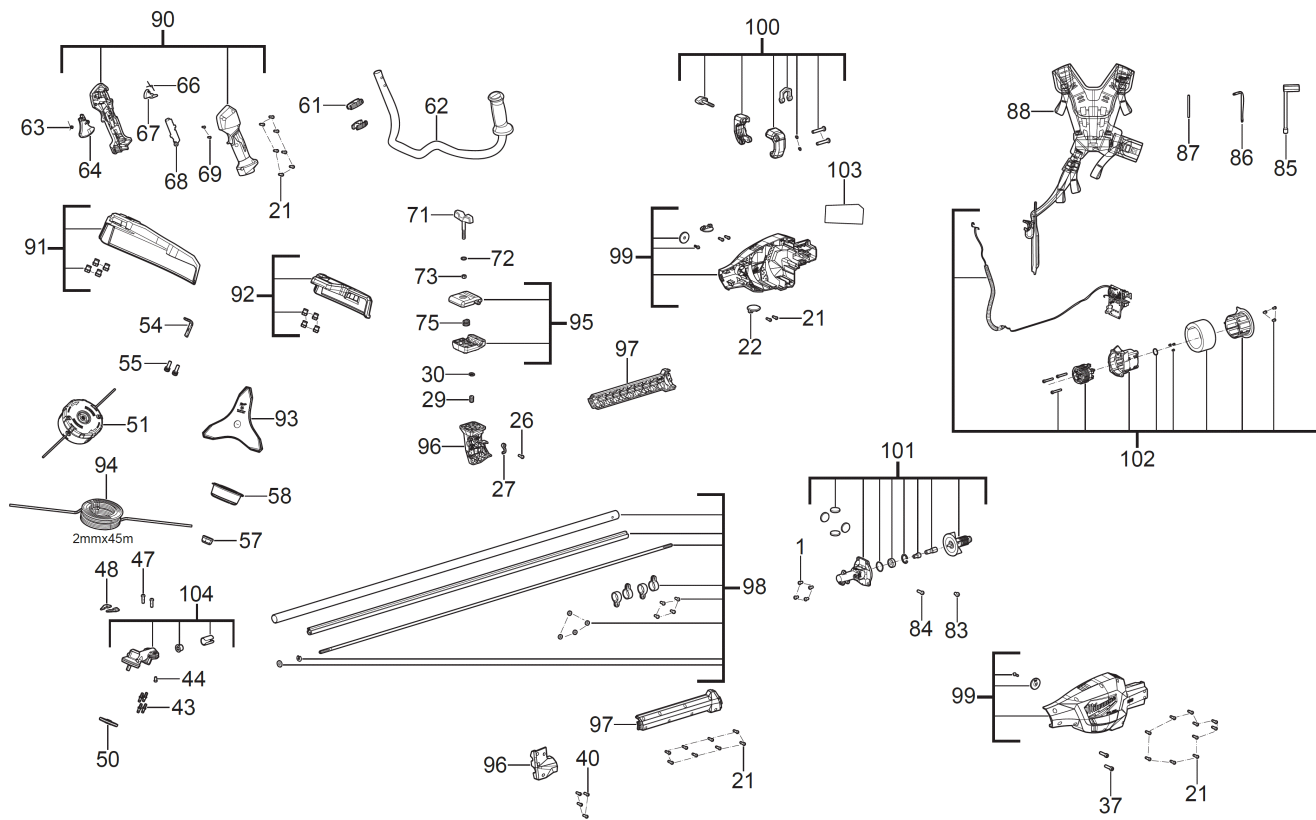

# M18F2BCU-122 BTY. BRUSH CUTTER IN2

4933480860 - M18F2BCU-122 - 4000497717

Position	Quantity	Description	Part number	EAN
0001 1	4	SCREW	4931435850	4002395869299
0021 2	29	SCREW	4931496932	4058546552466
0022 3	2	HOLDER	4931507037	4058546595487
0026 4	1	SCREW	4931465913	4058546240134
0027 5	1	CLAMP	4931507038	4058546595494
0029 6	1	THREADED SLEEVE	4931507039	4058546595500
0030 7	1	RETAINING RING	4931495590	4058546492588
0037 8	2	SCREW	4931461358	4058546035303
0040 9	4	SCREW	4931472710	4058546330125
0043 10	4	STUD	4931507040	4058546595517
0044 11	1	SCREW	4931496270	4058546534073
0047 12	2	SCREW	4931494116	4058546429973
0048 13	2	GASKET	4931507043	4058546595548
0050 14	1	LOCKING PLATE	4931507045	4058546595562
0051 15	1	Easy Load Trimmer Head Gen II 1pc	4932480180	4058546404659
0054 16	1	BLADE	4931507046	4058546595579
0055 17	2	SCREW	4931507047	4058546595586
0057 18	1	FLANGE NUT	4931494328	4058546469009
0058 19	1	ASSEMBLING HOLDER	4931494329	4058546469016
0061 20	2	HOLDING CLIP	4931507048	4058546595593
0062 21	1	HANDLE BAR	4931507049	4058546595609
0063 22	1	SPRING	4931507050	4058546595616
0064 23	1	TRIGGER	4931507051	4058546595623
0066 24	1	SPRING	4931494753	4058546473259
0067 25	1	TRIGGER	4931507052	4058546595630
0068 26	1	COVER	4931494979	4058546486471
0069 27	2	SCREW	4931454269	4002395285396
0071 28	1	SCREW	4931507053	4058546595647
0072 29	1	WASHER	4931507054	4058546595654
0073 30	1	NUT	4931506467	4058546557812
0075 31	1	SPRING	4931507055	4058546595661
0083 32	1	SCREW	4931473045	4058546333478
0084 33	1	SCREW	4931466683	4058546279004
0085 34	1	HEX WRENCH	4931507056	4058546595678
0086 35	1	ALLEN KEY	4931496238	4058546533755
0087 36	1	HOLDING PIN	4931454818	4058546014353
0088 37	1	Double Shoulder Harness for Brush Cutter	4932492849	4058546477202
0090 38	1	HOUSING	4931507057	4058546595685
0091 39	1	CUTTING GUARD	4931507058	4058546595692
0092 40	1	CUTTING GUARD	4931507059	4058546595708
0093 41	1	Brush cutter replacement blade- 3-tooth	4932498762	4058546526313
0094 42	1	Trimmer Line 2mm x 45m - 1PC	49162712	45242493906
0095 43	1	CLAMPING SET	4931507060	4058546595715
0096 44	1	CHAIN CLAMP BODY	4931507061	4058546595722
0097 45	1	CHAIN CLAMP BODY	4931507062	4058546595739
0098 46	1	TUBE	4931507063	4058546595746
0099 47	1	HOUSING	4931507064	4058546595753
0100 48	1	CHAIN CLAMP BODY	4931507065	4058546595760
0101 49	1	ROTOR	4931507066	4058546595777
0102 50	1	ELECTRONIC	4931507067	4058546595784