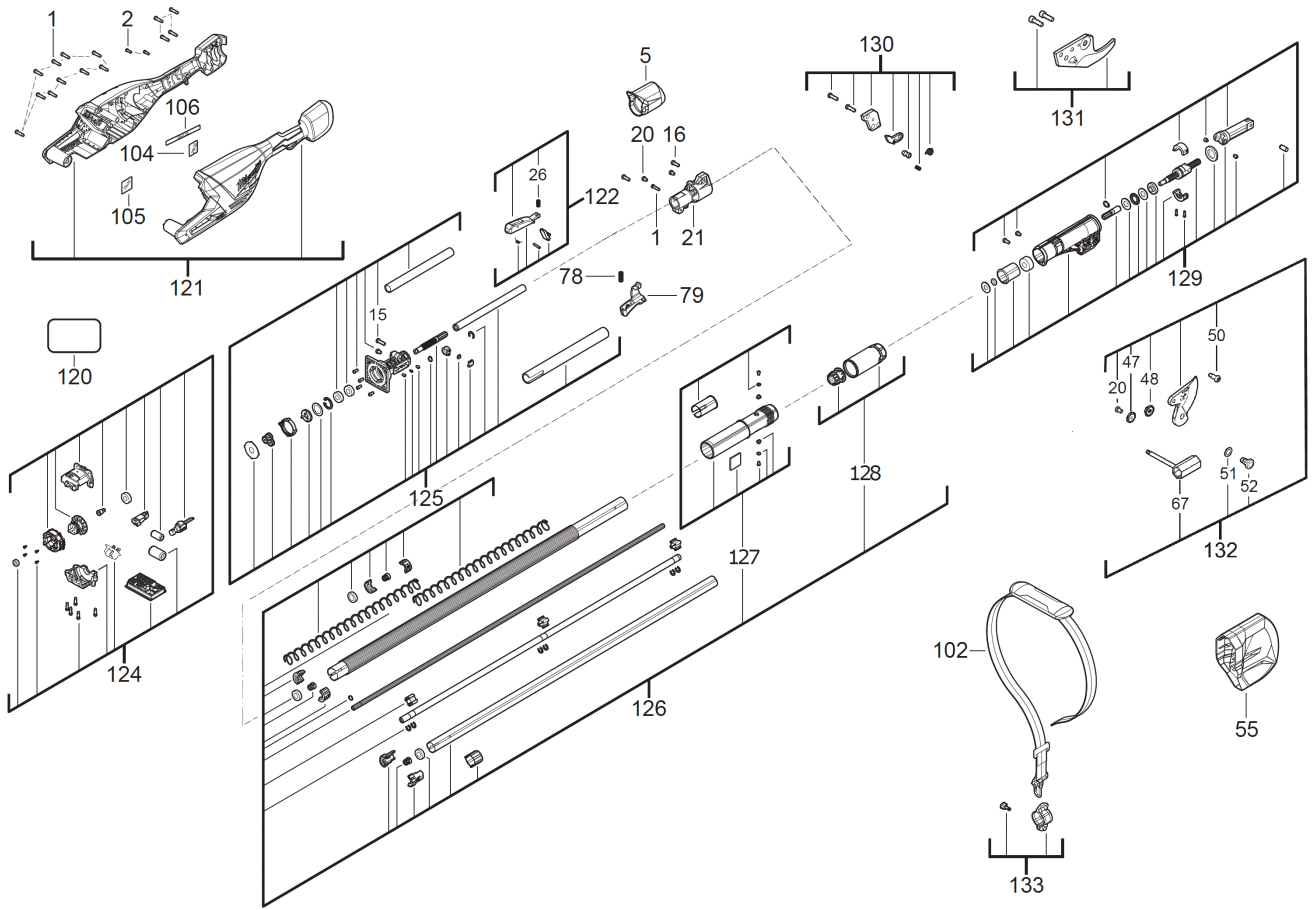

M18BLTS-0 BL TELESCOPING SHEAR XXX

4933480865 - M18BLTS-0 - 4000503305

Position	Quantity	Description	Part number	EAN
0001 1	15	SCREW	4931453124	4002395152780
0002 2	2	SCREW	4931436686	4002395258260
0005 3	1	RUBBER RING	4931496738	4058546538750
0015 4	1	SCREW	4931466683	4058546279004
0016 5	2	SCREW	4931466797	4058546280147
0020 6	5	SCREW	4931466677	4058546278946
0021 7	1	PIPE CLAMP	4931496739	4058546538767
0026 8	1	SPRING	4931454803	4058546014209
0047 9	1	WASHER	4931511208	4058546650643
0048 10	1	NUT	4931511209	4058546650650
0050 11	1	SCREW	4931511210	4058546650667
0051 12	1	WASHER	4931511211	4058546650674
0052 13	1	BOLT	4931511212	4058546650681
0055 14	1	COVER	4931496740	4058546538774
0067 15	1	WRENCH	4931511213	4058546650698
0078 16	1	SPRING	4931454808	4058546014254
0079 17	1	TRIGGER	4931496741	4058546538781
0102 18	1	STRAP	4931496742	4058546538798
0104 19	1	RUBBER BUFFER	4931496743	4058546538804
0105 20	1	RUBBER BUFFER	4931496744	4058546538811
0106 21	1	RUBBER BUFFER	4931496745	4058546538828
0120 22	1	RATING PLATE	4931496746	4058546538835
0121 23	1	HOUSING	4931496747	4058546538842
0122 24	1	TRIGGER	4931496240	4058546533779
0124 25	1	MOTOR ASSEMBLY	4931496748	4058546538859
0125 26	1	GEAR BOX	4931496749	4058546538866
0126 27	1	DRIVING SHAFT	4931496750	4058546538873
0127 28	1	COLLAR	4931496751	4058546538880
0128 29	1	CONNECTOR	4931496752	4058546538897
0129 30	1	CUTTING HEAD	4931496753	4058546538903
0130 31	1	HOOK	4931496754	4058546538910
0131 32	1	SHEAR BLADE	4931496755	4058546538927
0132 33	1	Repl. Blade for M18 BL Telescopic Shear	4932493557	4058546484286
0133 34	1	HOLDING BRACKET	4931496246	4058546533830