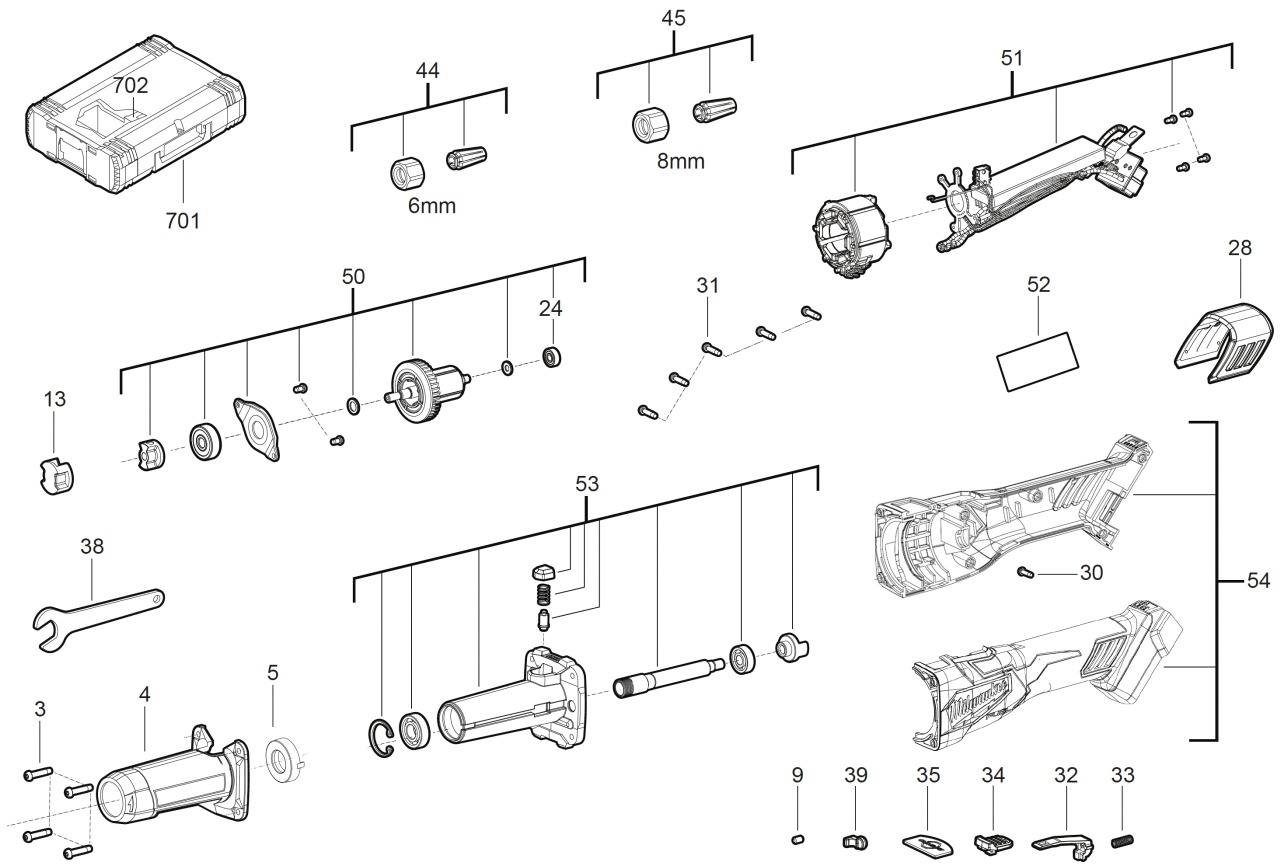

M18 FDGRB-502X Meuleuse droite M18

4933480954 - M18FDGB-502X - 4000491805

Position	Quantity	Description	Part number	EAN
0003 1	4	SCREW	Item discontinued(660024024)	
0004 2	1	HOUSING	4931494826	4058546473983
0005 3	1	HOLDER	4931494827	4058546473990
0009 4	1	PLUG	550339001	4002395760527
0013 5	1	COUPLING SLEEVE	4931461253	4058546034252
0024 6	1	BALL BEARING	4931479271	4058546385866
0028 7	1	DUST CAP	4931479275	4058546385903
0030 8	1	SCREW	4931436686	4002395258260
0031 9	5	SCREW	660031017	4002395825189
0032 10	1	SLEEVE GUIDE	4931479399	4058546387143
0033 11	1	SPRING	4931479273	4058546385880
0034 12	1	SLIDER	4931479272	4058546385873
0035 13	1	COVER	4931479398	4058546387136
0038 14	1	WRENCH	4931461258	4058546034306
0039 15	1	PLUG	4931494829	4058546474010
0044 16	1	COLLET	4931461263	4058546034351
0045 17	1	COLLET	4931461264	4058546034368
0050 18	1	ARMATURE	4931494830	4058546474027
0051 19	1	ELECTRONIC	4931494831	4058546474034
0052 20	1	RATING PLATE	4931494832	4058546474041
0053 21	1	HOUSING	4931494833	4058546474058
0054 22	1	HOUSING SET ASSY	4931494834	4058546474065
0702 23	1	INSERT	4931494835	4058546474072