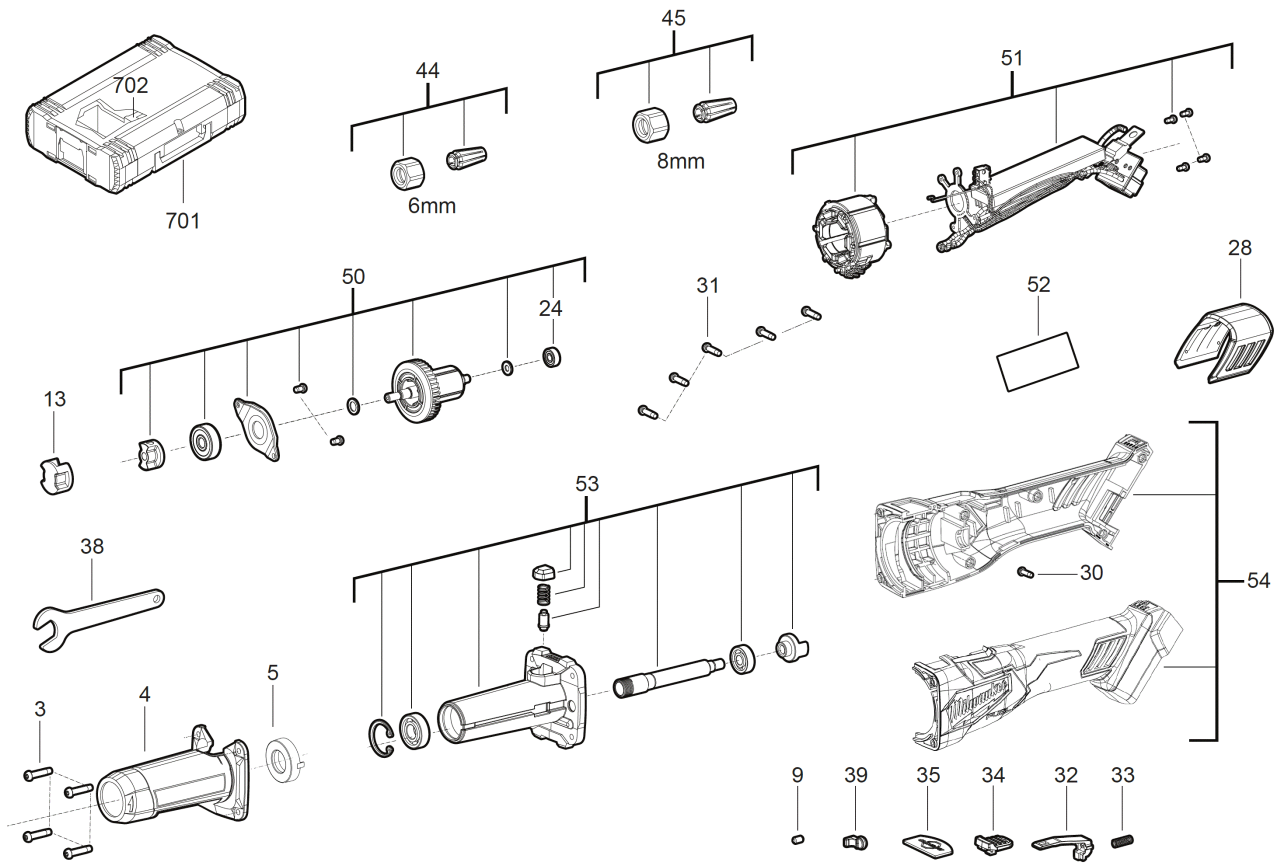

# M18 FDGRB-502X Meuleuse droite M18

4933480954 - M18FDGRB-502X - 4000491805

Position	Quantity	Description	Part number	EAN
0003 1	4	SCREW	4931508054	4058546627164
0004 2	1	HOUSING	4931494826	4058546473983
0005 3	1	HOLDER	4931494827	4058546473990
0009 4	1	PLUG	550339001	4002395760527
0013 5	1	COUPLING SLEEVE	4931461253	4058546034252
0024 6	1	BALL BEARING	4931479271	4058546385866
0028 7	1	DUST CAP	4931479275	4058546385903
0030 8	1	SCREW	4931436686	4002395258260
0031 9	5	SCREW	660031017	4002395825189
0032 10	1	SLEEVE GUIDE	4931479399	4058546387143
0033 11	1	SPRING	4931479273	4058546385880
0034 12	1	SLIDER	4931479272	4058546385873
0035 13	1	COVER	4931479398	4058546387136
0038 14	1	WRENCH	4931461258	4058546034306
0039 15	1	PLUG	4931494829	4058546474010
0044 16	1	COLLET	4931461263	4058546034351
0045 17	1	COLLET	4931461264	4058546034368
0050 18	1	ARMATURE	4931494830	4058546474027
0051 19	1	ELECTRONIC	4931494831	4058546474034
0052 20	1	RATING PLATE	4931494832	4058546474041
0053 21	1	HOUSING	4931494833	4058546474058
0054 22	1	HOUSING SET ASSY	4931494834	4058546474065
0702 23	1	INSERT	4931494835	4058546474072