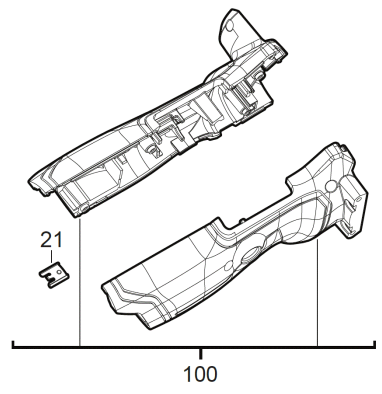

M12FBFL13-0 BANDFILE 13MM BARE XXX

4933480960 - M12FBFL13-0 - 4000491932

Position	Quantity	Description	Part number	EAN
0002 1	10	SCREW	660570005	4002395827329
0016 2	1	FELT WASHER	4931466154	4058546273712
0021 3	1	CONNECTOR	4931436292	4002395252909
0048 4	1	BRACKET	4931494862	4058546474348
0049 5	1	SCREW	4931494863	4058546474355
0068 6	1	RATING PLATE	4931494877	4058546474492
0074 7	1	RELEASE LEVER	4931494867	4058546474393
0075 8	1	COVER ASSY	4931494868	4058546474409
0076 9	1	SHOE	4931494878	4058546474508
0077 10	1	HOLDING BRACKET	4931494879	4058546474515
0085 11	1	BOLT SET	4931494880	4058546474522
0100 12	1	HANDLE HALF	4931494870	4058546474423
0101 13	1	TRIGGER	4931494871	4058546474430
0102 14	1	ELECTRONIC	4931494872	4058546474447
0103 15	1	MOTOR HOUSING	4931494873	4058546474454
0104 16	1	COVER	4931494874	4058546474461
0105 17	1	ARMATURE	4931494875	4058546474478
0106 18	1	DRIVE SHAFT	4931494876	4058546474485