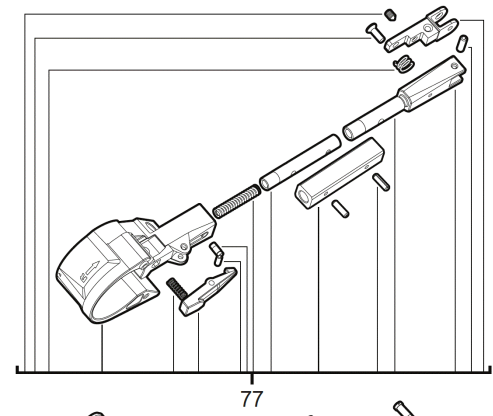

M12FBFL13-0 BANDFILE 13MM BARE XXX

4933480960 - M12FBFL13-0 - 4000491932

Position	Quantity	Description	Part number	EAN
0002 1	10	SCREW	660570005	4002395827329
0016 2	1	FELT WASHER	4931466154	4058546273712
0021 3	1	CONNECTOR	4931436292	4002395252909
0048 4	1	BRACKET	4931494862	4058546474348
0049 5	1	SCREW	4931494863	4058546474355
0068 6	1	RATING PLATE	4931494877	4058546474492
0074 7	1	RELEASE LEVER	4931494867	4058546474393
0075 8	1	COVER ASSY	4931494868	4058546474409
0076 9	1	SHOE	4931494878	4058546474508
0077 10	1	HOLDING BRACKET	4931494879	4058546474515
0085 11	1	BOLT SET	4931494880	4058546474522
0100 12	1	HANDLE HALF	4931494870	4058546474423
0101 13	1	TRIGGER	4931494871	4058546474430
0102 14	1	ELECTRONIC	4931494872	4058546474447
0103 15	1	MOTOR HOUSING	4931494873	4058546474454
0104 16	1	COVER	4931494874	4058546474461
0105 17	1	ARMATURE	4931494875	4058546474478
0106 18	1	DRIVE SHAFT	4931494876	4058546474485