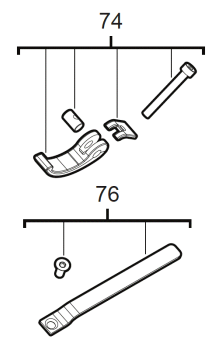

M12FBFL13-0 BANDFILE 13MM BARE XXX

4933480960 - M12FBFL13-0 - 4000491932

Position	Quantity	Description	Part number	EAN
0002 1	10	SCREW	660570005	4002395827329
0016 2	1	FELT WASHER	4931466154	4058546273712
0021 3	1	CONNECTOR	4931436292	4002395252909
0048 4	1	BRACKET	4931494862	4058546474348
0049 5	1	SCREW	4931494863	4058546474355
0068 6	1	RATING PLATE	4931494877	4058546474492
0074 7	1	RELEASE LEVER	4931494867	4058546474393
0075 8	1	COVER ASSY	4931494868	4058546474409
0076 9	1	SHOE	4931494878	4058546474508
0077 10	1	HOLDING BRACKET	4931494879	4058546474515
0085 11	1	BOLT SET	4931494880	4058546474522
0100 12	1	HANDLE HALF	4931494870	4058546474423
0101 13	1	TRIGGER	4931494871	4058546474430
0102 14	1	ELECTRONIC	4931494872	4058546474447
0103 15	1	MOTOR HOUSING	4931494873	4058546474454
0104 16	1	COVER	4931494874	4058546474461
0105 17	1	ARMATURE	4931494875	4058546474478
0106 18	1	DRIVE SHAFT	4931494876	4058546474485