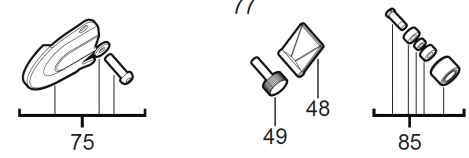

M12FBFL13-0 BANDFILE 13MM BARE XXX

4933480960 - M12FBFL13-0 - 4000491932

Position	Quantity	Description	Part number	EAN
0002 1	10	SCREW	660570005	4002395827329
0016 2	1	FELT WASHER	4931466154	4058546273712
0021 3	1	CONNECTOR	4931436292	4002395252909
0048 4	1	BRACKET	4931494862	4058546474348
0049 5	1	SCREW	4931494863	4058546474355
0068 6	1	RATING PLATE	4931494877	4058546474492
0074 7	1	RELEASE LEVER	4931494867	4058546474393
0075 8	1	COVER ASSY	4931494868	4058546474409
0076 9	1	SHOE	4931494878	4058546474508
0077 10	1	HOLDING BRACKET	4931494879	4058546474515
0085 11	1	BOLT SET	4931494880	4058546474522
0100 12	1	HANDLE HALF	4931494870	4058546474423
0101 13	1	TRIGGER	4931494871	4058546474430
0102 14	1	ELECTRONIC	4931494872	4058546474447
0103 15	1	MOTOR HOUSING	4931494873	4058546474454
0104 16	1	COVER	4931494874	4058546474461
0105 17	1	ARMATURE	4931494875	4058546474478
0106 18	1	DRIVE SHAFT	4931494876	4058546474485