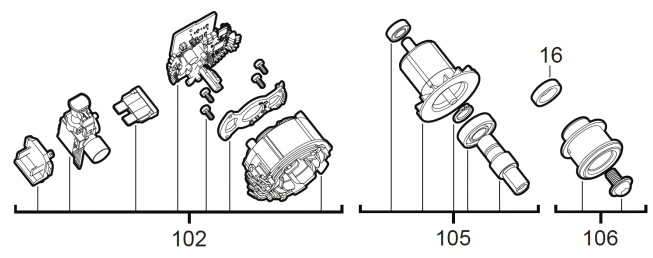

M12FBFL13-0 BANDFILE 13MM BARE XXX

4933480960 - M12FBFL13-0 - 4000491932

Position	Quantity	Description	Part number	EAN
0002 1	10	SCREW	660570005	4002395827329
0016 2	1	FELT WASHER	4931466154	4058546273712
0021 3	1	CONNECTOR	4931436292	4002395252909
0048 4	1	BRACKET	4931494862	4058546474348
0049 5	1	SCREW	4931494863	4058546474355
0068 6	1	RATING PLATE	4931494877	4058546474492
0074 7	1	RELEASE LEVER	4931494867	4058546474393
0075 8	1	COVER ASSY	4931494868	4058546474409
0076 9	1	SHOE	4931494878	4058546474508
0077 10	1	HOLDING BRACKET	4931494879	4058546474515
0085 11	1	BOLT SET	4931494880	4058546474522
0100 12	1	HANDLE HALF	4931494870	4058546474423
0101 13	1	TRIGGER	4931494871	4058546474430
0102 14	1	ELECTRONIC	4931494872	4058546474447
0103 15	1	MOTOR HOUSING	4931494873	4058546474454
0104 16	1	COVER	4931494874	4058546474461
0105 17	1	ARMATURE	4931494875	4058546474478
0106 18	1	DRIVE SHAFT	4931494876	4058546474485