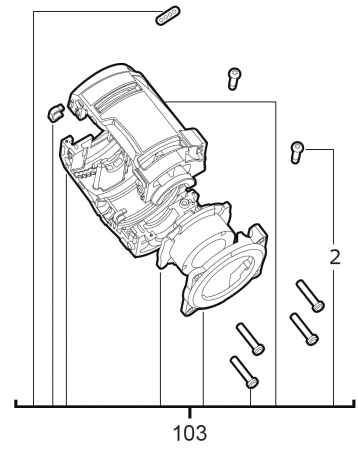

M12FBFL13-0 BANDFILE 13MM BARE XXX

4933480960 - M12FBFL13-0 - 4000491932

Position	Quantity	Description	Part number	EAN
0002 1	10	SCREW	660570005	4002395827329
0016 2	1	FELT WASHER	4931466154	4058546273712
0021 3	1	CONNECTOR	4931436292	4002395252909
0048 4	1	BRACKET	4931494862	4058546474348
0049 5	1	SCREW	4931494863	4058546474355
0068 6	1	RATING PLATE	4931494877	4058546474492
0074 7	1	RELEASE LEVER	4931494867	4058546474393
0075 8	1	COVER ASSY	4931494868	4058546474409
0076 9	1	SHOE	4931494878	4058546474508
0077 10	1	HOLDING BRACKET	4931494879	4058546474515
0085 11	1	BOLT SET	4931494880	4058546474522
0100 12	1	HANDLE HALF	4931494870	4058546474423
0101 13	1	TRIGGER	4931494871	4058546474430
0102 14	1	ELECTRONIC	4931494872	4058546474447
0103 15	1	MOTOR HOUSING	4931494873	4058546474454
0104 16	1	COVER	4931494874	4058546474461
0105 17	1	ARMATURE	4931494875	4058546474478
0106 18	1	DRIVE SHAFT	4931494876	4058546474485