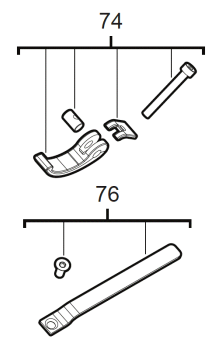

M12FBFL13-402B BANDFILE 13MM 4AH KIT IN2

4933480961 - M12FBFL13-402B - 4000491932

Position	Quantity	Description	Part number	EAN
0002 1	10	SCREW	660570005	4002395827329
0016 2	1	FELT WASHER	4931466154	4058546273712
0021 3	1	CONNECTOR	4931436292	4002395252909
0048 4	1	BRACKET	4931494862	4058546474348
0049 5	1	SCREW	4931494863	4058546474355
0068 6	1	RATING PLATE	4931494877	4058546474492
0074 7	1	RELEASE LEVER	4931494867	4058546474393
0075 8	1	COVER ASSY	4931494868	4058546474409
0076 9	1	SHOE	4931494878	4058546474508
0077 10	1	HOLDING BRACKET	4931494879	4058546474515
0085 11	1	BOLT SET	4931494880	4058546474522
0100 12	1	HANDLE HALF	4931494870	4058546474423
0101 13	1	TRIGGER	4931494871	4058546474430
0102 14	1	ELECTRONIC	4931494872	4058546474447
0103 15	1	MOTOR HOUSING	4931494873	4058546474454
0104 16	1	COVER	4931494874	4058546474461
0105 17	1	ARMATURE	4931494875	4058546474478
0106 18	1	DRIVE SHAFT	4931494876	4058546474485