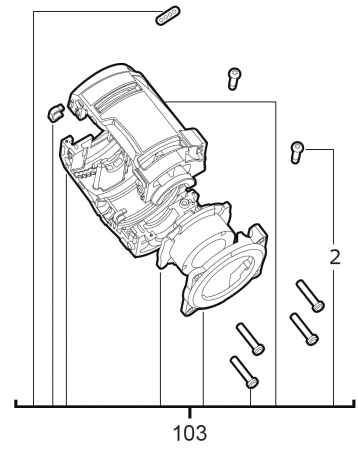

M12FBFL13-402B BANDFILE 13MM 4AH KIT IN2

4933480961 - M12FBFL13-402B - 4000491932

Position	Quantity	Description	Part number	EAN
0002 1	10	SCREW	660570005	4002395827329
0016 2	1	FELT WASHER	4931466154	4058546273712
0021 3	1	CONNECTOR	4931436292	4002395252909
0048 4	1	BRACKET	4931494862	4058546474348
0049 5	1	SCREW	4931494863	4058546474355
0068 6	1	RATING PLATE	4931494877	4058546474492
0074 7	1	RELEASE LEVER	4931494867	4058546474393
0075 8	1	COVER ASSY	4931494868	4058546474409
0076 9	1	SHOE	4931494878	4058546474508
0077 10	1	HOLDING BRACKET	4931494879	4058546474515
0085 11	1	BOLT SET	4931494880	4058546474522
0100 12	1	HANDLE HALF	4931494870	4058546474423
0101 13	1	TRIGGER	4931494871	4058546474430
0102 14	1	ELECTRONIC	4931494872	4058546474447
0103 15	1	MOTOR HOUSING	4931494873	4058546474454
0104 16	1	COVER	4931494874	4058546474461
0105 17	1	ARMATURE	4931494875	4058546474478
0106 18	1	DRIVE SHAFT	4931494876	4058546474485