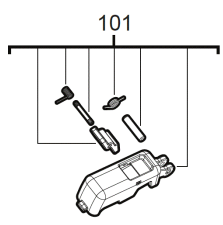

M12FBFL13-402B BANDFILE 13MM 4AH KIT IN2

4933480961 - M12FBFL13-402B - 4000491932

Position	Quantity	Description	Part number	EAN
0002 1	10	SCREW	660570005	4002395827329
0016 2	1	FELT WASHER	4931466154	4058546273712
0021 3	1	CONNECTOR	4931436292	4002395252909
0048 4	1	BRACKET	4931494862	4058546474348
0049 5	1	SCREW	4931494863	4058546474355
0068 6	1	RATING PLATE	4931494877	4058546474492
0074 7	1	RELEASE LEVER	4931494867	4058546474393
0075 8	1	COVER ASSY	4931494868	4058546474409
0076 9	1	SHOE	4931494878	4058546474508
0077 10	1	HOLDING BRACKET	4931494879	4058546474515
0085 11	1	BOLT SET	4931494880	4058546474522
0100 12	1	HANDLE HALF	4931494870	4058546474423
0101 13	1	TRIGGER	4931494871	4058546474430
0102 14	1	ELECTRONIC	4931494872	4058546474447
0103 15	1	MOTOR HOUSING	4931494873	4058546474454
0104 16	1	COVER	4931494874	4058546474461
0105 17	1	ARMATURE	4931494875	4058546474478
0106 18	1	DRIVE SHAFT	4931494876	4058546474485