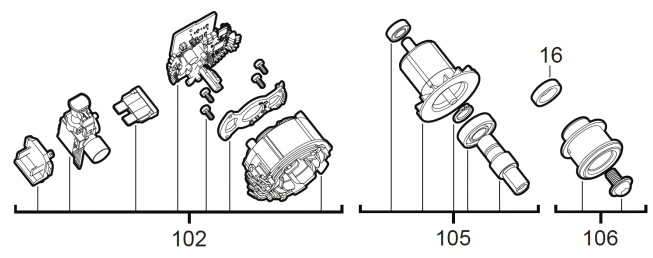

M12FBFL13-402B BANDFILE 13MM 4AH KIT IN2

4933480961 - M12FBFL13-402B - 4000491932

Position	Quantity	Description	Part number	EAN
0002 1	10	SCREW	660570005	4002395827329
0016 2	1	FELT WASHER	4931466154	4058546273712
0021 3	1	CONNECTOR	4931436292	4002395252909
0048 4	1	BRACKET	4931494862	4058546474348
0049 5	1	SCREW	4931494863	4058546474355
0068 6	1	RATING PLATE	4931494877	4058546474492
0074 7	1	RELEASE LEVER	4931494867	4058546474393
0075 8	1	COVER ASSY	4931494868	4058546474409
0076 9	1	SHOE	4931494878	4058546474508
0077 10	1	HOLDING BRACKET	4931494879	4058546474515
0085 11	1	BOLT SET	4931494880	4058546474522
0100 12	1	HANDLE HALF	4931494870	4058546474423
0101 13	1	TRIGGER	4931494871	4058546474430
0102 14	1	ELECTRONIC	4931494872	4058546474447
0103 15	1	MOTOR HOUSING	4931494873	4058546474454
0104 16	1	COVER	4931494874	4058546474461
0105 17	1	ARMATURE	4931494875	4058546474478
0106 18	1	DRIVE SHAFT	4931494876	4058546474485