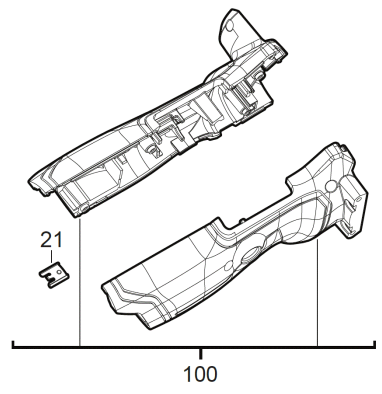

M12FBFL13-402B BANDFILE 13MM 4AH KIT IN2

4933480961 - M12FBFL13-402B - 4000491932

Position	Quantity	Description	Part number	EAN
0002 1	10	SCREW	660570005	4002395827329
0016 2	1	FELT WASHER	4931466154	4058546273712
0021 3	1	CONNECTOR	4931436292	4002395252909
0048 4	1	BRACKET	4931494862	4058546474348
0049 5	1	SCREW	4931494863	4058546474355
0068 6	1	RATING PLATE	4931494877	4058546474492
0074 7	1	RELEASE LEVER	4931494867	4058546474393
0075 8	1	COVER ASSY	4931494868	4058546474409
0076 9	1	SHOE	4931494878	4058546474508
0077 10	1	HOLDING BRACKET	4931494879	4058546474515
0085 11	1	BOLT SET	4931494880	4058546474522
0100 12	1	HANDLE HALF	4931494870	4058546474423
0101 13	1	TRIGGER	4931494871	4058546474430
0102 14	1	ELECTRONIC	4931494872	4058546474447
0103 15	1	MOTOR HOUSING	4931494873	4058546474454
0104 16	1	COVER	4931494874	4058546474461
0105 17	1	ARMATURE	4931494875	4058546474478
0106 18	1	DRIVE SHAFT	4931494876	4058546474485