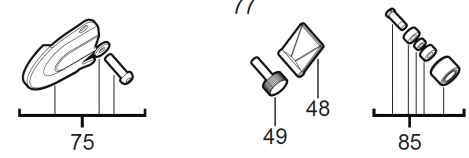

M12FBFL13-402B BANDFILE 13MM 4AH KIT IN2

4933480961 - M12FBFL13-402B - 4000491932

Position	Quantity	Description	Part number	EAN
0002 1	10	SCREW	660570005	4002395827329
0016 2	1	FELT WASHER	4931466154	4058546273712
0021 3	1	CONNECTOR	4931436292	4002395252909
0048 4	1	BRACKET	4931494862	4058546474348
0049 5	1	SCREW	4931494863	4058546474355
0068 6	1	RATING PLATE	4931494877	4058546474492
0074 7	1	RELEASE LEVER	4931494867	4058546474393
0075 8	1	COVER ASSY	4931494868	4058546474409
0076 9	1	SHOE	4931494878	4058546474508
0077 10	1	HOLDING BRACKET	4931494879	4058546474515
0085 11	1	BOLT SET	4931494880	4058546474522
0100 12	1	HANDLE HALF	4931494870	4058546474423
0101 13	1	TRIGGER	4931494871	4058546474430
0102 14	1	ELECTRONIC	4931494872	4058546474447
0103 15	1	MOTOR HOUSING	4931494873	4058546474454
0104 16	1	COVER	4931494874	4058546474461
0105 17	1	ARMATURE	4931494875	4058546474478
0106 18	1	DRIVE SHAFT	4931494876	4058546474485