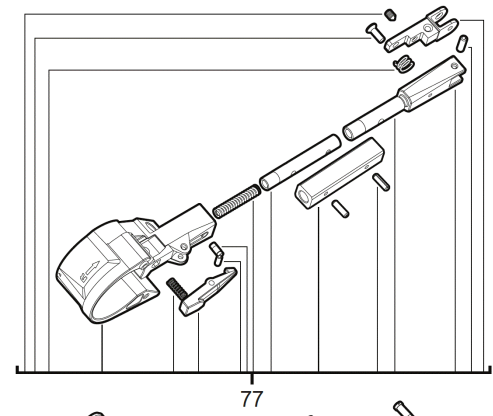

M12FBFL13-402B BANDFILE 13MM 4AH KIT IN2

4933480961 - M12FBFL13-402B - 4000491932

Position	Quantity	Description	Part number	EAN
0002 1	10	SCREW	660570005	4002395827329
0016 2	1	FELT WASHER	4931466154	4058546273712
0021 3	1	CONNECTOR	4931436292	4002395252909
0048 4	1	BRACKET	4931494862	4058546474348
0049 5	1	SCREW	4931494863	4058546474355
0068 6	1	RATING PLATE	4931494877	4058546474492
0074 7	1	RELEASE LEVER	4931494867	4058546474393
0075 8	1	COVER ASSY	4931494868	4058546474409
0076 9	1	SHOE	4931494878	4058546474508
0077 10	1	HOLDING BRACKET	4931494879	4058546474515
0085 11	1	BOLT SET	4931494880	4058546474522
0100 12	1	HANDLE HALF	4931494870	4058546474423
0101 13	1	TRIGGER	4931494871	4058546474430
0102 14	1	ELECTRONIC	4931494872	4058546474447
0103 15	1	MOTOR HOUSING	4931494873	4058546474454
0104 16	1	COVER	4931494874	4058546474461
0105 17	1	ARMATURE	4931494875	4058546474478
0106 18	1	DRIVE SHAFT	4931494876	4058546474485