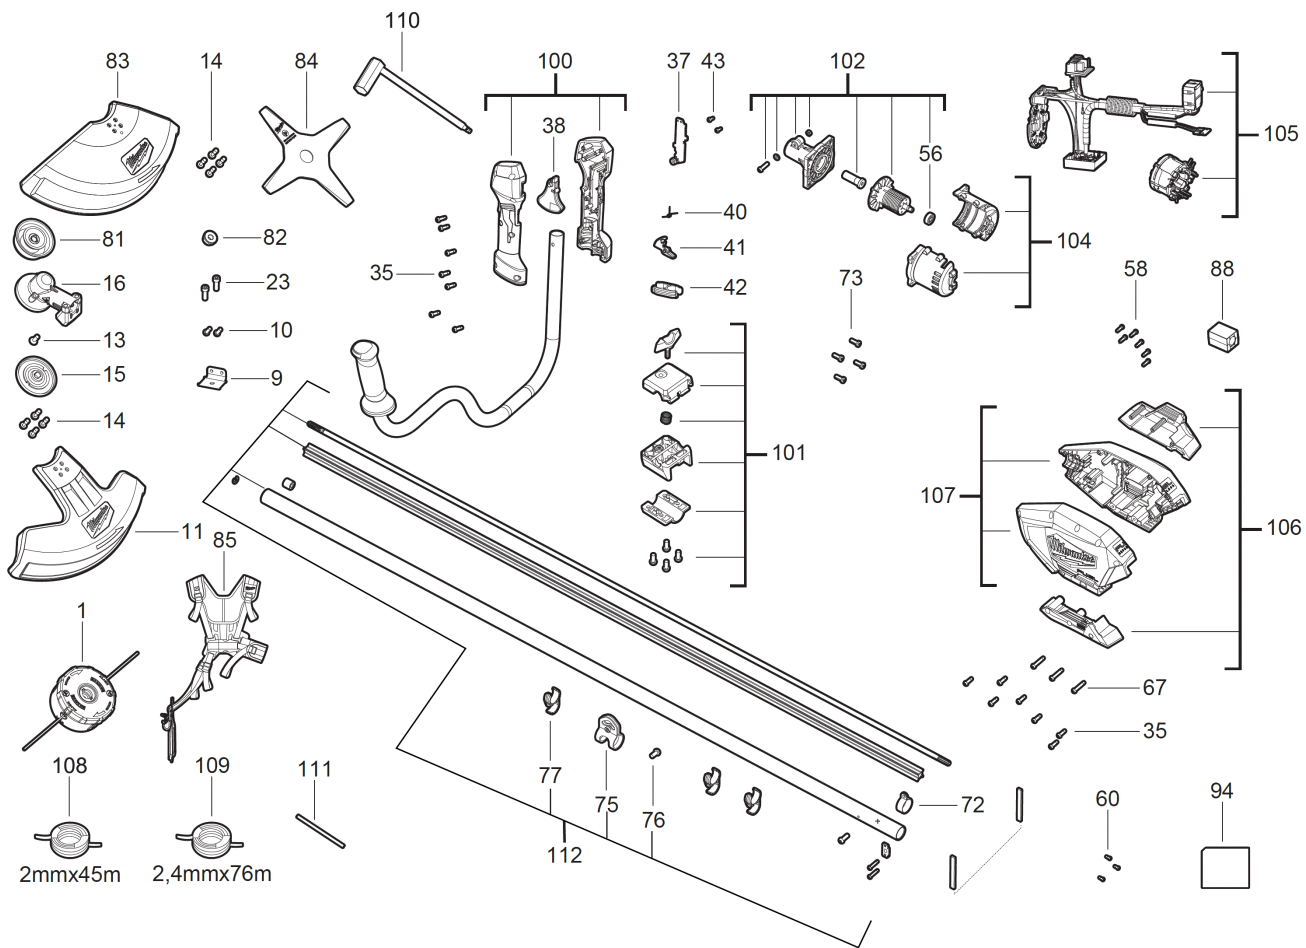

M18FBCU-0 FUEL BRUSH CUTTER XXX

4933492297 - M18FBCU-0 - 4000491966

Position	Quantity	Description	Part number	EAN
0001 1	1	Easy Load Trimmer Head Gen II 1pc	4932480180	4058546404659
0009 2	1	BLADE	4931494974	4058546486426
0010 3	2	SCREW	4931473877	4058546364458
0011 4	1	GUARD	4931494975	4058546486433
0013 5	1	SCREW	4931466780	4058546279974
0014 6	8	BOLT	4931494976	4058546486440
0015 7	1	LOCKING PIECE	4931494977	4058546486457
0016 8	1	GEAR BOX	4931494978	4058546486464
0023 9	2	SCREW	4931465533	4058546236335
0035 10	14	SCREW	660024030	4002395826957
0037 11	1	COVER	4931494979	4058546486471
0038 12	1	TRIGGER	4931494980	4058546486488
0040 13	1	SPRING	4931494753	4058546473259
0041 14	1	TRIGGER	4931494981	4058546486495
0042 15	1	BEARING BRACKET	4931494982	4058546486501
0043 16	2	SCREW	4931454269	4002395285396
0056 17	1	BALL BEARING	4931466924	4058546281410
0058 18	6	SCREW	660570005	4002395827329
0060 19	3	SCREW	4931461353	4058546035259
0067 20	3	SCREW	4931435023	4002395857302
0072 21	1	CLAMP	4931494983	4058546486518
0073 22	4	SCREW	4931454146	4002395285600
0075 23	1	CLAMP	4931494984	4058546486525
0076 24	1	SCREW	4931494985	4058546486532
0077 25	3	CLAMP	4931494986	4058546486549
0081 26	1	ASSEMBLING HOLDER	4931494329	4058546469016
0082 27	1	FLANGE NUT	4931494328	4058546469009
0083 28	1	SAFTY GUARD	4931494987	4058546486556
0084 29	1	BRUSH CUTTER REPLACEMENT BLADE 4-TOOTH	4932481041	4058546413262
0085 30	1	Double Shoulder Harness for Brush Cutter	4932492849	4058546477202
0088 31	1	GUARD	4931494988	4058546486563
0094 32	1	RATING PLATE	4931494989	4058546486570
0100 33	1	HANDLE	4931494990	4058546486587
0101 34	1	CLAMPING SET	4931494991	4058546486594
0102 35	1	ROTOR	4931466767	4058546279844
0104 36	1	MOTOR HOUSING	4931466765	4058546279820
0105 37	1	ELECTRONIC	4931494992	4058546486600
0106 38	1	HOUSING	4931494993	4058546486617
0107 39	1	HANDLE SET	4931494994	4058546486624
0108 40	1	Trimmer Line 2mm x 45m - 1PC	49162712	45242493906
0109 41	1	Trimmer Line 2.4m x 76m - 1PC	49162713	45242493913
0110 42	1	WRENCH	4931494332	4058546469047
0111 43	1	HOLDING PIN	4931454818	4058546014353
0112 44	1	TUBE	4931506970	4058546594817