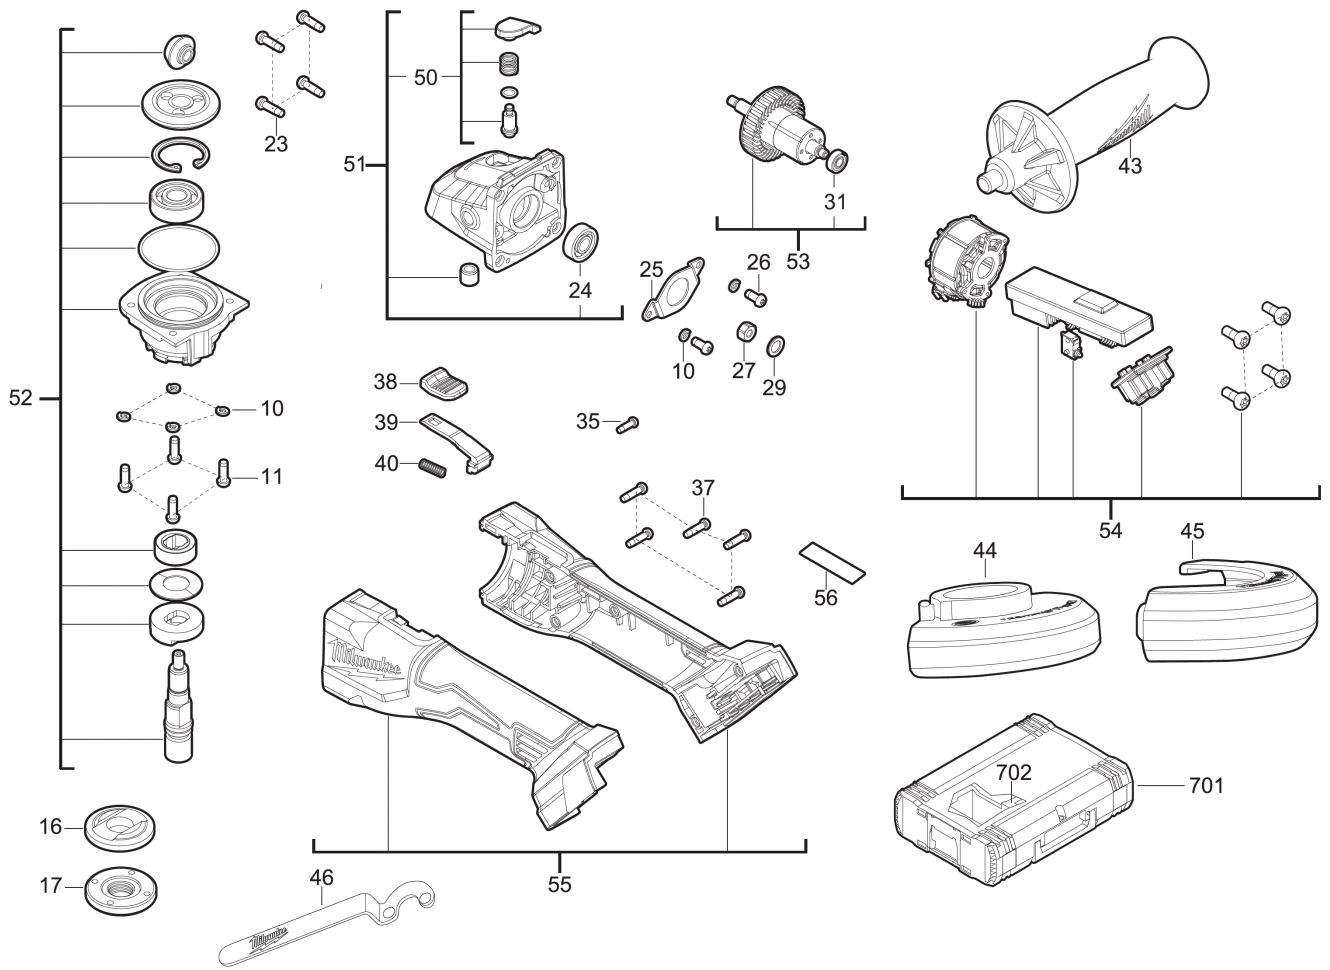

M18BLSAG125X-402X BRK. ANGLE GRINDER IN2

4933492644 - M18BLSAG125X-402X - 4000509245

Position	Quantity	Description	Part number	EAN
0010 1	6	PROTECTION WASHER	680866003	4002395823895
0011 2	4	SCREW	4931435150	4002395859948
0016 3	1	FLANGE	4931479268	4058546385835
0017 4	1	FLANGE NUT	4931441309	4002395887699
0023 5	4	SCREW	660024030	4002395826957
0024 6	1	BALL BEARING	4931448373	4002395250769
0025 7	1	RETAINER	4931479269	4058546385842
0026 8	2	SCREW	660165015	4002395849826
0027 9	1	NUT	671686001	4002395824526
0029 10	1	WASHER	4931479270	4058546385859
0031 11	1	BALL BEARING	4931495379	4058546490478
0035 12	1	SCREW	4931436686	4002395258260
0037 13	5	SCREW	660031017	4002395825189
0038 14	1	SLIDER	4931479272	4058546385873
0039 15	1	SPRING	4931479273	4058546385880
0040 16	1	SLIDE	4931495390	4058546490584
0043 17	1	AUXILIARY HANDLE	4931435001	4002395855902
0044 18	1	GUARD	4931479287	4058546386023
0045 19	1	CUTTING GUARD	4931479288	4058546386030
0046 20	1	SPANNER M14	632145002	4002395823727
0050 21	1	LOCK COMPLETE	4931495381	4058546490492
0051 22	1	GEAR BOX	4931495382	4058546490508
0052 23	1	SPINDLE KIT	4931495383	4058546490515
0053 24	1	ARMATURE	4931495384	4058546490522
0054 25	1	ELECTRONIC	4931495385	4058546490539
0055 26	1	HOUSING	4931495386	4058546490546
0056 27	1	RATING PLATE	4931507949	4058546626112
0702 28	1	INSERT	4931495388	4058546490560