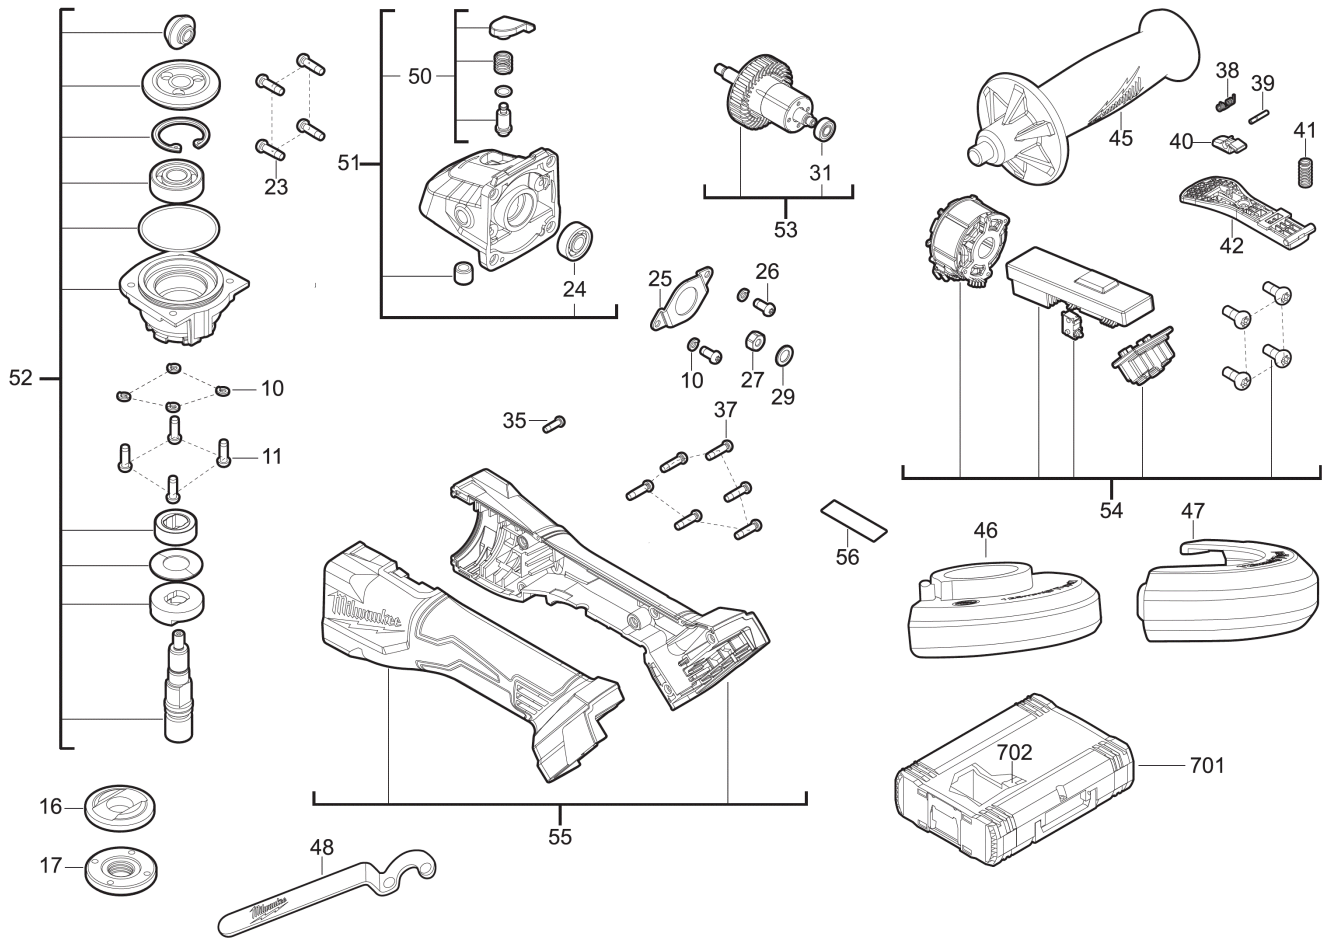

M18BLSAG125XPD-0 BRK. ANGLE GRINDER XXX

4933492645 - M18BLSAG125XPD-0 - 4000497235

Position	Quantity	Description	Part number	EAN
0010 1	6	PROTECTION WASHER	680866003	4002395823895
0011 2	4	SCREW	4931435150	4002395859948
0016 3	1	FLANGE	4931479268	4058546385835
0017 4	1	FLANGE NUT	4931441309	4002395887699
0023 5	4	SCREW	660024030	4002395826957
0024 6	1	BALL BEARING	4931448373	4002395250769
0025 7	1	RETAINER	4931479269	4058546385842
0026 8	2	SCREW	660165015	4002395849826
0027 9	1	NUT	671686001	4002395824526
0029 10	1	WASHER	4931479270	4058546385859
0031 11	1	BALL BEARING	4931495379	4058546490478
0035 12	1	SCREW	4931436686	4002395258260
0037 13	6	SCREW	660031017	4002395825189
0038 14	1	SPRING	4931496284	4058546534219
0039 15	1	BOLT	4931454155	4002395285693
0040 16	1	TRIGGER	4931479404	4058546387198
0041 17	1	SPRING	4931479407	4058546387228
0042 18	1	TRIGGER	4931495380	4058546490485
0045 19	1	AUXILIARY HANDLE	4931435001	4002395855902
0046 20	1	GUARD	4931479287	4058546386023
0047 21	1	CUTTING GUARD	4931479288	4058546386030
0048 22	1	SPANNER M14	632145002	4002395823727
0050 23	1	LOCK COMPLETE	4931495381	4058546490492
0051 24	1	GEAR BOX	4931495382	4058546490508
0052 25	1	SPINDLE KIT	4931495383	4058546490515
0053 26	1	ARMATURE	4931495384	4058546490522
0054 27	1	ELECTRONIC	4931495385	4058546490539
0055 28	1	HOUSING	4931495466	4058546491345
0056 29	1	RATING PLATE	4931495389	4058546490577
0702 30	1	INSERT	4931495388	4058546490560