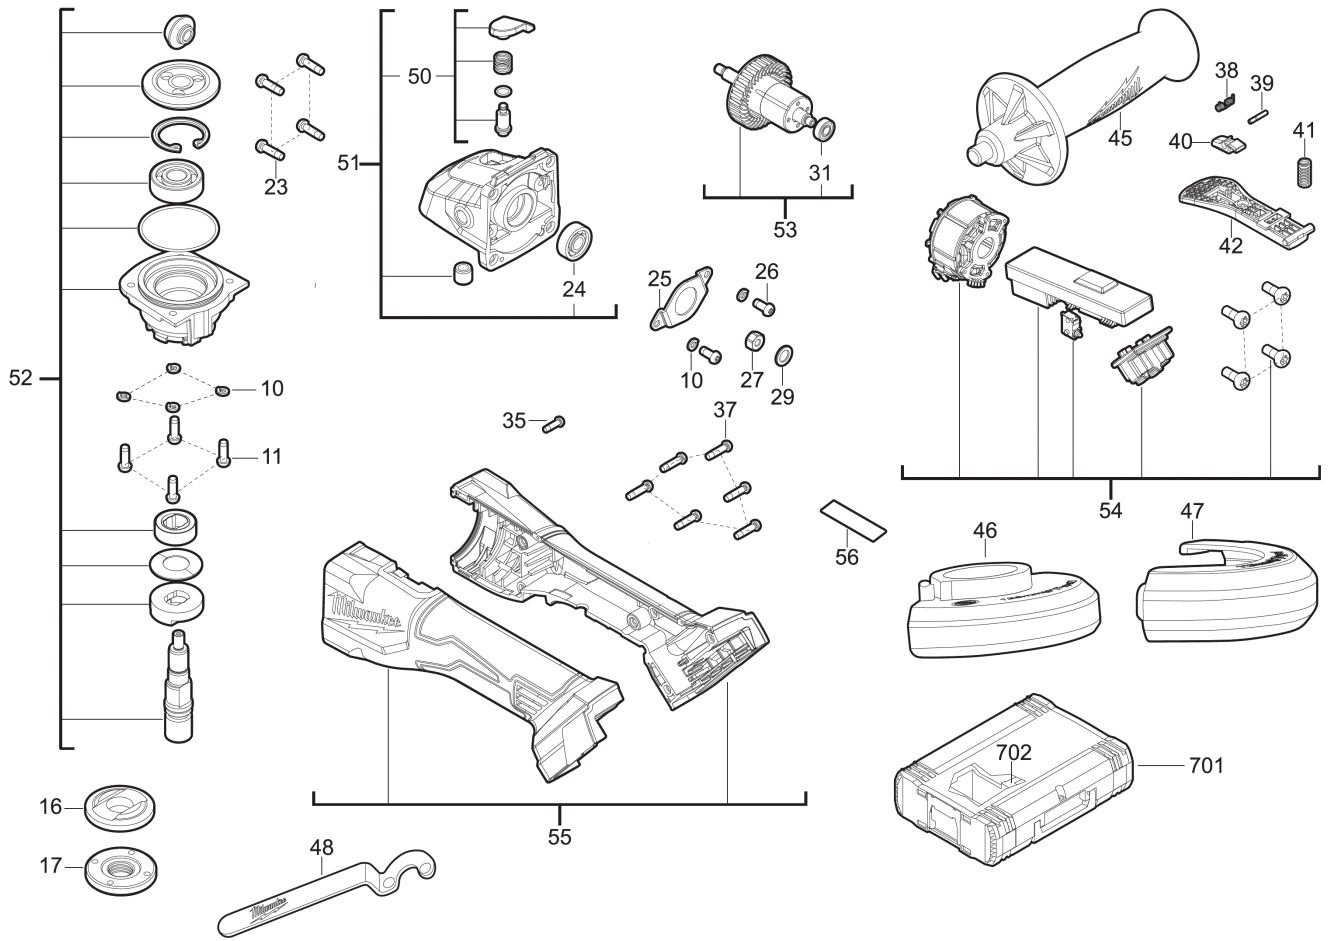

M18BLSAG115XPD-0 BRK. ANGLE GRINDER XXX

4933492647 - M18BLSAG115XPD-0 - 4000509240

Position	Quantity	Description	Part number	EAN
0010 1	6	PROTECTION WASHER	680866003	4002395823895
0011 2	4	SCREW	4931435150	4002395859948
0016 3	1	FLANGE	4931479268	4058546385835
0017 4	1	FLANGE NUT	4931441309	4002395887699
0023 5	4	SCREW	660024030	4002395826957
0024 6	1	BALL BEARING	4931448373	4002395250769
0025 7	1	RETAINER	4931479269	4058546385842
0026 8	2	SCREW	660165015	4002395849826
0027 9	1	NUT	671686001	4002395824526
0029 10	1	WASHER	4931479270	4058546385859
0031 11	1	BALL BEARING	4931495379	4058546490478
0035 12	1	SCREW	4931436686	4002395258260
0037 13	6	SCREW	660031017	4002395825189
0038 14	1	SPRING	4931496284	4058546534219
0039 15	1	BOLT	4931454155	4002395285693
0040 16	1	TRIGGER	4931479404	4058546387198
0041 17	1	SPRING	4931479407	4058546387228
0042 18	1	TRIGGER	4931495380	4058546490485
0045 19	1	AUXILIARY HANDLE	4931435001	4002395855902
0046 20	1	GUARD	4931479276	4058546385910
0047 21	1	CUTTING GUARD	4931479277	4058546385927
0048 22	1	SPANNER M14	632145002	4002395823727
0050 23	1	LOCK COMPLETE	4931495381	4058546490492
0051 24	1	GEAR BOX	4931495382	4058546490508
0052 25	1	SPINDLE KIT	4931495383	4058546490515
0053 26	1	ARMATURE	4931495384	4058546490522
0054 27	1	ELECTRONIC	4931495385	4058546490539
0055 28	1	HOUSING	4931495466	4058546491345
0056 29	1	RATING PLATE	4931507948	4058546626105
0702 30	1	INSERT	4931495388	4058546490560