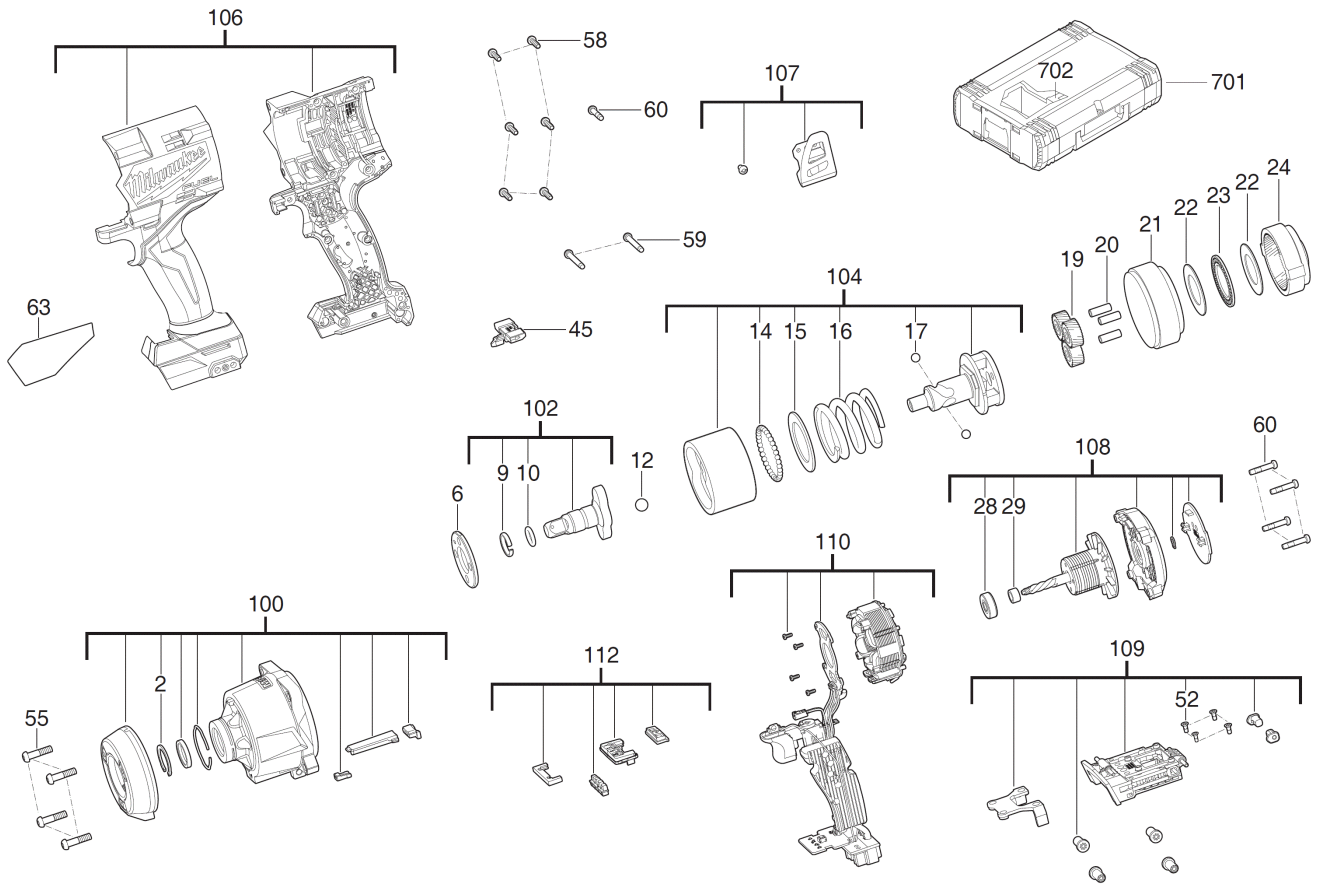

# M18FHIW2F12-0X IMPACT WRENCH 1/2IN XXX

4933492782 - M18FHIW2F12-0X - 4000497740

Position	Quantity	Description	Part number	EAN
0002 1	1	PROTECTION WASHER	4931453319	4002395162451
0006 2	1	WASHER	4931496133	4058546532703
0009 3	1	CIRCLIP	4931416493	4002395898374
0010 4	1	O-RING	4931416492	4002395898367
0012 5	1	BALL	4931496134	4058546532710
0014 6	31	BALL	4931496165	4058546533021
0015 7	1	WASHER	4931496166	4058546533038
0016 8	1	SPRING	4931496167	4058546533045
0017 9	2	BALL	4931496135	4058546532727
0019 10	3	PLANET GEAR	4931496136	4058546532734
0020 11	3	PIN	4931496137	4058546532741
0021 12	1	SEAL	4931496138	4058546532758
0022 13	2	WASHER	4931496139	4058546532765
0023 14	1	NEEDLE BEARING	4931496140	4058546532772
0024 15	1	GEAR	Item discontinued(4931496141)	
0028 16	1	BEARING	4931496142	4058546532796
0029 17	1	BUSHING	4931496143	4058546532802
0045 18	1	BUTTON	4931496150	4058546532871
0052 19	4	SCREW	4931472925	4058546332273
0055 20	4	SCREW	4931496151	4058546532888
0058 21	6	SCREW	4931496152	4058546532895
0059 22	2	SCREW	4931465325	4058546234256
0060 23	5	SCREW	4931465324	4058546234249
0063 24	1	RATING PLATE	4931496168	4058546533052
0100 25	1	GEAR CASE	4931496169	4058546533069
0102 26	1	ANVIL	4931496170	4058546533076
0104 27	1	IMPACT BOLT	4931496171	4058546533083
0106 28	1	HOUSING	4931496158	4058546532956
0107 29	1	BELT CLIP	4931465831	4058546239312
0108 30	1	ROTOR	4931496159	4058546532963
0109 31	1	KIT	4931496160	4058546532970
0110 32	1	ELECTRONIC	4931507036	4058546595470
0112 33	1	SWITCH	4931496162	4058546532994
0702 34	1	INSERT	4931496164	4058546533014