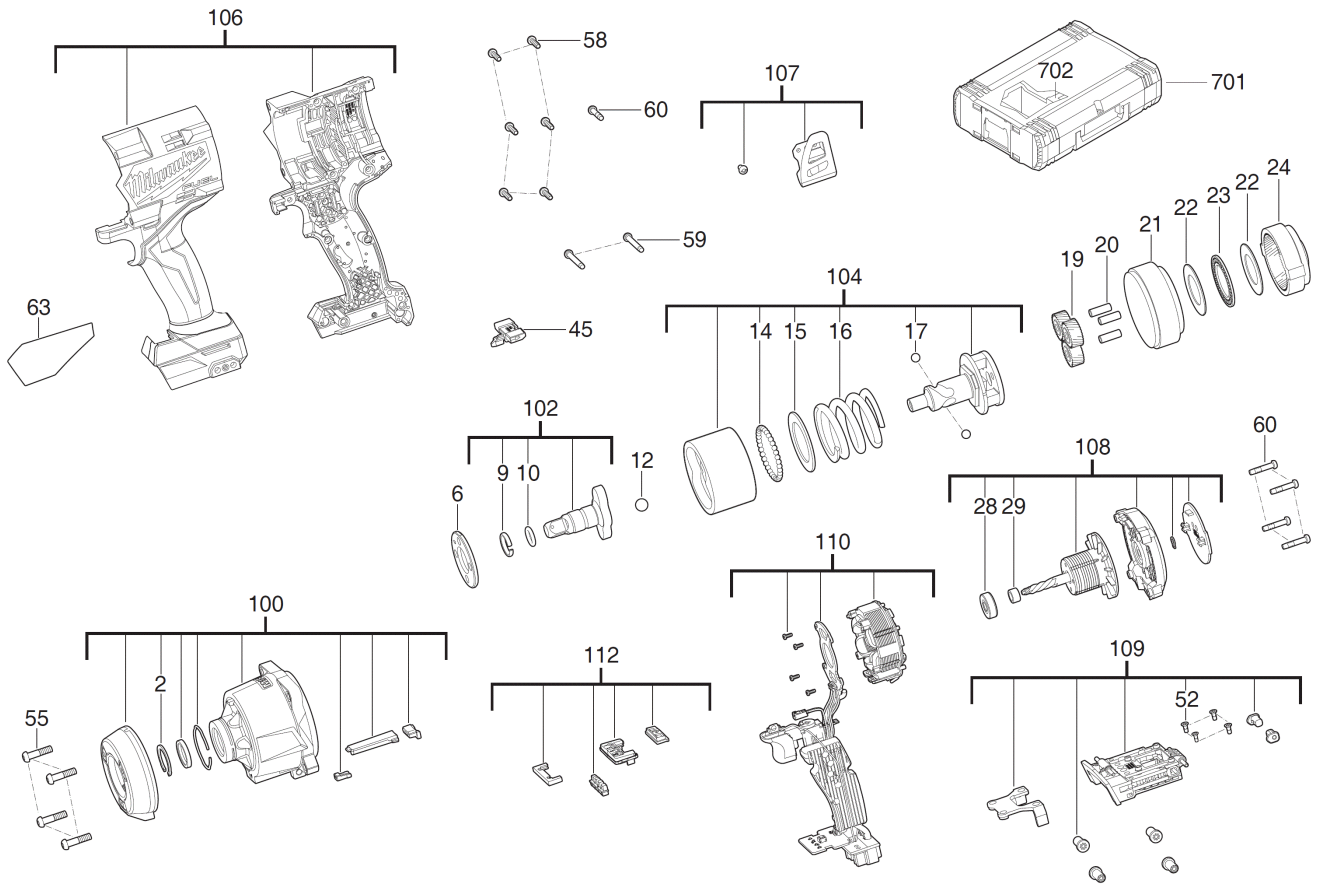

M18FHIW2F12-502X IMPACT WRENCH 1/2IN IN2

4933492783 - M18FHIW2F12-502X - 4000497740

Position	Quantity	Description	Part number	EAN
0002 1	1	PROTECTION WASHER	4931453319	4002395162451
0006 2	1	WASHER	4931496133	4058546532703
0009 3	1	CIRCLIP	4931416493	4002395898374
0010 4	1	O-RING	4931416492	4002395898367
0012 5	1	BALL	4931496134	4058546532710
0014 6	31	BALL	4931496165	4058546533021
0015 7	1	WASHER	4931496166	4058546533038
0016 8	1	SPRING	4931496167	4058546533045
0017 9	2	BALL	4931496135	4058546532727
0019 10	3	PLANET GEAR	4931496136	4058546532734
0020 11	3	PIN	4931496137	4058546532741
0021 12	1	SEAL	4931496138	4058546532758
0022 13	2	WASHER	4931496139	4058546532765
0023 14	1	NEEDLE BEARING	4931496140	4058546532772
0024 15	1	GEAR	Item discontinued(4931496141)	
0028 16	1	BEARING	4931496142	4058546532796
0029 17	1	BUSHING	4931496143	4058546532802
0045 18	1	BUTTON	4931496150	4058546532871
0052 19	4	SCREW	4931472925	4058546332273
0055 20	4	SCREW	4931496151	4058546532888
0058 21	6	SCREW	4931496152	4058546532895
0059 22	2	SCREW	4931465325	4058546234256
0060 23	5	SCREW	4931465324	4058546234249
0063 24	1	RATING PLATE	4931496168	4058546533052
0100 25	1	GEAR CASE	4931496169	4058546533069
0102 26	1	ANVIL	4931496170	4058546533076
0104 27	1	IMPACT BOLT	4931496171	4058546533083
0106 28	1	HOUSING	4931496158	4058546532956
0107 29	1	BELT CLIP	4931465831	4058546239312
0108 30	1	ROTOR	4931496159	4058546532963
0109 31	1	KIT	4931496160	4058546532970
0110 32	1	ELECTRONIC	4931507036	4058546595470
0112 33	1	SWITCH	4931496162	4058546532994
0702 34	1	INSERT	4931496164	4058546533014