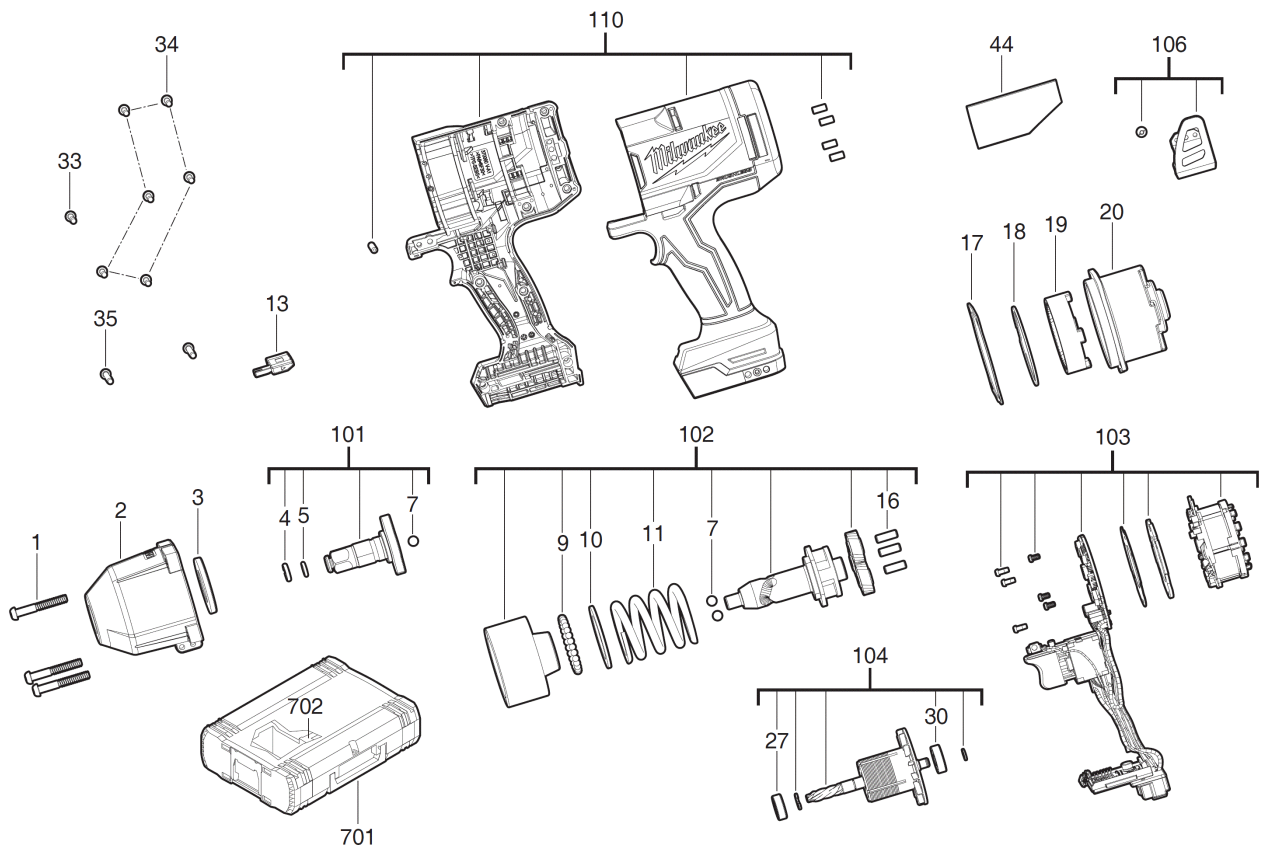

M18BLHIWF12-0X IMPACT WRENCH 1/2IN XXX

4933492787 - M18BLHIWF12-0X - 4000497865

Position	Quantity	Description	Part number	EAN
0001 1	4	FEED SCREW	4931465519	4058546236199
0002 2	1	GEAR BOX HOUSING	4931495994	4058546531317
0003 3	1	AXIAL BEAR.WASHER	4931495995	4058546531324
0004 4	1	CIRCLIP	4931416493	4002395898374
0005 5	1	O-RING	4931416492	4002395898367
0007 6	3	BALL	4931436148	4002395880935
0009 7	28	BALL	4931440453	4002395892020
0010 8	1	BEARING WASHER	4931465313	4058546234133
0011 9	1	SPRING	4931465314	4058546234140
0013 10	1	SWITCH LEVER	4931495996	4058546531331
0016 11	3	PIN	671565004	4002395825028
0017 12	1	GASKET	4931495997	4058546531348
0018 13	1	HOLDING RING	4931465319	4058546234195
0019 14	1	WORM GEAR WHEEL	4931495998	4058546531355
0020 15	1	GEAR BOX HOUSING	4931495999	4058546531362
0027 16	1	BALL BEARING	4931496000	4058546531379
0030 17	1	BALL BEARING	4931496001	4058546531386
0033 18	1	SCREW	4931465324	4058546234249
0034 19	6	SCREW	4931465326	4058546234263
0035 20	2	SCREW	4931465325	4058546234256
0044 21	1	RATING PLATE	4931496002	4058546531393
0101 22	1	DRIVING SHAFT	4931496003	4058546531409
0102 23	1	GEAR UNIT	4931496004	4058546531416
0103 24	1	ELECTRONIC	4931496005	4058546531423
0104 25	1	ROTOR	4931496006	4058546531430
0106 26	1	BELT CLIP	4931465831	4058546239312
0110 27	1	HOUSING	4931496007	4058546531447
0702 28	1	INSERT	4931496008	4058546531454