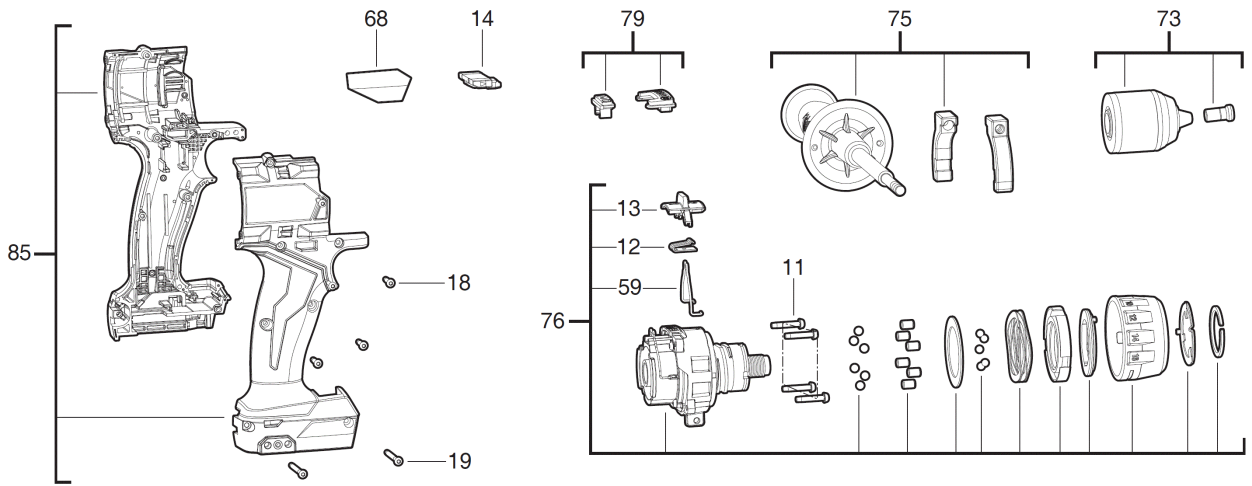

M18ONEPD3-0X PERCUSSION DRILL GEN 4 XXX

4933492798 - M18ONEPD3-0X - 4000481700

Position	Quantity	Description	Part number	EAN
0011 1	4	SCREW	4931465984	4058546272012
0012 2	1	SPRING	4931494904	4058546474768
0013 3	1	SWITCH BUTTON	4931494905	4058546474775
0014 4	1	SWITCH LEVER	4931494903	4058546474751
0018 5	9	SCREW	4931465499	4058546235994
0019 6	2	SCREW	4931454852	4058546020262
0024 7	1	HOOK	4931436134	4002395879427
0025 8	1	SCREW	4931465986	4058546272036
0027 9	1	BALL BEARING	4931479944	4058546397074
0029 10	1	BALL BEARING	4931465987	4058546272043
0030 11	1	PROTECTIVE CAP	4931494902	4058546474744
0031 12	1	ELECTRONIC	4931466275	4058546274924
0059 13	1	SPRING	4931494906	4058546474782
0068 14	1	RATING PLATE	4931495403	4058546490713
0073 15	1	CHUCK	4931494919	4058546485870
0074 16	1	ARMATURE	4931494909	4058546474812
0075 17	1	HANDLE SET	4931494911	4058546474836
0076 18	1	GEAR BOX	4931494918	4058546485863
0078 19	1	ELECTRONIC	4931507221	4058546597320
0079 20	1	SWITCH	4931495400	4058546490683
0081 21	1	COVER ASSY	4931495395	4058546490638
0085 22	1	HOUSING	4931495401	4058546490690
0086 23	1	HOLDER	4931494914	4058546474867
0702 24	1	INSERT	4931495402	4058546490706