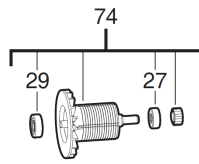

M18ONEPD3-0X PERCUSSION DRILL GEN 4 XXX

4933492798 - M18ONEPD3-0X - 4000481700

Position	Quantity	Description	Part number	EAN
0011 1	4	SCREW	4931465984	4058546272012
0012 2	1	SPRING	4931494904	4058546474768
0013 3	1	SWITCH BUTTON	4931494905	4058546474775
0014 4	1	SWITCH LEVER	4931494903	4058546474751
0018 5	9	SCREW	4931465499	4058546235994
0019 6	2	SCREW	4931454852	4058546020262
0024 7	1	HOOK	4931436134	4002395879427
0025 8	1	SCREW	4931465986	4058546272036
0027 9	1	BALL BEARING	4931479944	4058546397074
0029 10	1	BALL BEARING	4931465987	4058546272043
0030 11	1	PROTECTIVE CAP	4931494902	4058546474744
0031 12	1	ELECTRONIC	4931466275	4058546274924
0059 13	1	SPRING	4931494906	4058546474782
0068 14	1	RATING PLATE	4931495403	4058546490713
0073 15	1	CHUCK	4931494919	4058546485870
0074 16	1	ARMATURE	4931494909	4058546474812
0075 17	1	HANDLE SET	4931494911	4058546474836
0076 18	1	GEAR BOX	4931494918	4058546485863
0078 19	1	ELECTRONIC	4931507221	4058546597320
0079 20	1	SWITCH	4931495400	4058546490683
0081 21	1	COVER ASSY	4931495395	4058546490638
0085 22	1	HOUSING	4931495401	4058546490690
0086 23	1	HOLDER	4931494914	4058546474867
0702 24	1	INSERT	4931495402	4058546490706