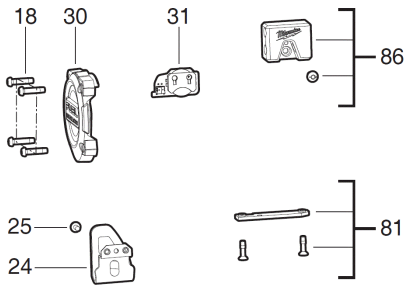

M18ONEPD3-0X PERCUSSION DRILL GEN 4 XXX

4933492798 - M18ONEPD3-0X - 4000481700

Position	Quantity	Description	Part number	EAN
0011 1	4	SCREW	4931465984	4058546272012
0012 2	1	SPRING	4931494904	4058546474768
0013 3	1	SWITCH BUTTON	4931494905	4058546474775
0014 4	1	SWITCH LEVER	4931494903	4058546474751
0018 5	9	SCREW	4931465499	4058546235994
0019 6	2	SCREW	4931454852	4058546020262
0024 7	1	HOOK	4931436134	4002395879427
0025 8	1	SCREW	4931465986	4058546272036
0027 9	1	BALL BEARING	4931479944	4058546397074
0029 10	1	BALL BEARING	4931465987	4058546272043
0030 11	1	PROTECTIVE CAP	4931494902	4058546474744
0031 12	1	ELECTRONIC	4931466275	4058546274924
0059 13	1	SPRING	4931494906	4058546474782
0068 14	1	RATING PLATE	4931495403	4058546490713
0073 15	1	CHUCK	4931494919	4058546485870
0074 16	1	ARMATURE	4931494909	4058546474812
0075 17	1	HANDLE SET	4931494911	4058546474836
0076 18	1	GEAR BOX	4931494918	4058546485863
0078 19	1	ELECTRONIC	4931507221	4058546597320
0079 20	1	SWITCH	4931495400	4058546490683
0081 21	1	COVER ASSY	4931495395	4058546490638
0085 22	1	HOUSING	4931495401	4058546490690
0086 23	1	HOLDER	4931494914	4058546474867
0702 24	1	INSERT	4931495402	4058546490706