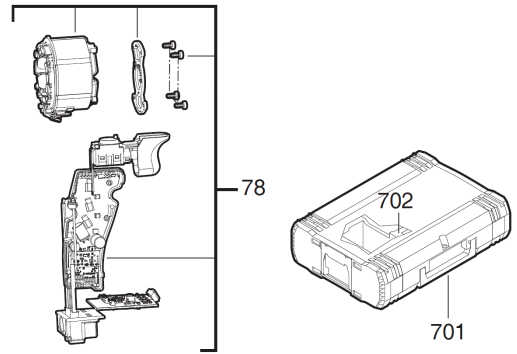

M18ONEPD3-0X PERCUSSION DRILL GEN 4 XXX

4933492798 - M18ONEPD3-0X - 4000481700

Position	Quantity	Description	Part number	EAN
0011 1	4	SCREW	4931465984	4058546272012
0012 2	1	SPRING	4931494904	4058546474768
0013 3	1	SWITCH BUTTON	4931494905	4058546474775
0014 4	1	SWITCH LEVER	4931494903	4058546474751
0018 5	9	SCREW	4931465499	4058546235994
0019 6	2	SCREW	4931454852	4058546020262
0024 7	1	HOOK	4931436134	4002395879427
0025 8	1	SCREW	4931465986	4058546272036
0027 9	1	BALL BEARING	4931479944	4058546397074
0029 10	1	BALL BEARING	4931465987	4058546272043
0030 11	1	PROTECTIVE CAP	4931494902	4058546474744
0031 12	1	ELECTRONIC	4931466275	4058546274924
0059 13	1	SPRING	4931494906	4058546474782
0068 14	1	RATING PLATE	4931495403	4058546490713
0073 15	1	CHUCK	4931494919	4058546485870
0074 16	1	ARMATURE	4931494909	4058546474812
0075 17	1	HANDLE SET	4931494911	4058546474836
0076 18	1	GEAR BOX	4931494918	4058546485863
0078 19	1	ELECTRONIC	4931507221	4058546597320
0079 20	1	SWITCH	4931495400	4058546490683
0081 21	1	COVER ASSY	4931495395	4058546490638
0085 22	1	HOUSING	4931495401	4058546490690
0086 23	1	HOLDER	4931494914	4058546474867
0702 24	1	INSERT	4931495402	4058546490706