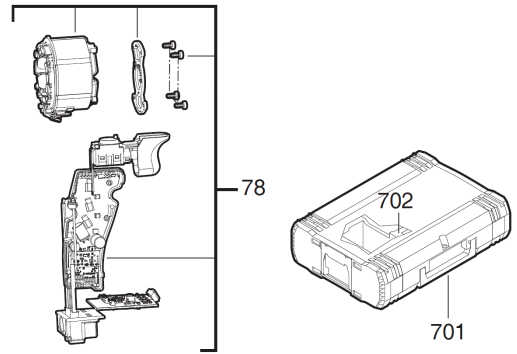

# M18ONEDD3-0X DRILL DRIVER GEN 4 XXX

4933492799 - M18ONEDD3-0X - 4000481692

Position	Quantity	Description	Part number	EAN
0011 1	4	SCREW	4931465984	4058546272012
0012 2	1	SPRING	4931494904	4058546474768
0013 3	1	SWITCH BUTTON	4931494905	4058546474775
0014 4	1	SWITCH LEVER	4931494903	4058546474751
0018 5	9	SCREW	4931465499	4058546235994
0019 6	2	SCREW	4931454852	4058546020262
0024 7	1	HOOK	4931436134	4002395879427
0025 8	1	SCREW	4931465986	4058546272036
0027 9	1	BALL BEARING	4931479944	4058546397074
0029 10	1	BALL BEARING	4931465987	4058546272043
0030 11	1	PROTECTIVE CAP	4931494902	4058546474744
0031 12	1	ELECTRONIC	4931466275	4058546274924
0059 13	1	SPRING	4931494906	4058546474782
0068 14	1	RATING PLATE	4931495398	4058546490669
0073 15	1	CHUCK	4931494915	4058546474874
0074 16	1	ARMATURE	4931494909	4058546474812
0075 17	1	HANDLE SET	4931494911	4058546474836
0076 18	1	GEAR BOX	4931494908	4058546474805
0078 19	1	ELECTRONIC	4931507220	4058546597313
0079 20	1	SWITCH	4931495400	4058546490683
0081 21	1	COVER ASSY	4931495395	4058546490638
0085 22	1	HOUSING	4931495401	4058546490690
0086 23	1	HOLDER	4931494914	4058546474867
0702 24	1	INSERT	4931495402	4058546490706