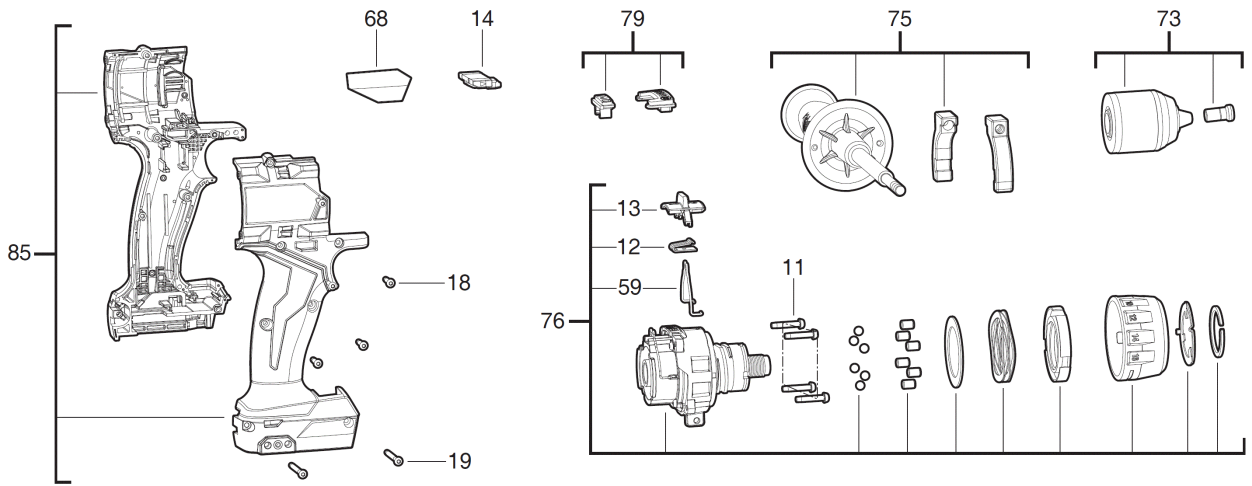

# M18ONEDD3-0X DRILL DRIVER GEN 4 XXX

4933492799 - M18ONEDD3-0X - 4000481692

Position	Quantity	Description	Part number	EAN
0011 1	4	SCREW	4931465984	4058546272012
0012 2	1	SPRING	4931494904	4058546474768
0013 3	1	SWITCH BUTTON	4931494905	4058546474775
0014 4	1	SWITCH LEVER	4931494903	4058546474751
0018 5	9	SCREW	4931465499	4058546235994
0019 6	2	SCREW	4931454852	4058546020262
0024 7	1	HOOK	4931436134	4002395879427
0025 8	1	SCREW	4931465986	4058546272036
0027 9	1	BALL BEARING	4931479944	4058546397074
0029 10	1	BALL BEARING	4931465987	4058546272043
0030 11	1	PROTECTIVE CAP	4931494902	4058546474744
0031 12	1	ELECTRONIC	4931466275	4058546274924
0059 13	1	SPRING	4931494906	4058546474782
0068 14	1	RATING PLATE	4931495398	4058546490669
0073 15	1	CHUCK	4931494915	4058546474874
0074 16	1	ARMATURE	4931494909	4058546474812
0075 17	1	HANDLE SET	4931494911	4058546474836
0076 18	1	GEAR BOX	4931494908	4058546474805
0078 19	1	ELECTRONIC	4931507220	4058546597313
0079 20	1	SWITCH	4931495400	4058546490683
0081 21	1	COVER ASSY	4931495395	4058546490638
0085 22	1	HOUSING	4931495401	4058546490690
0086 23	1	HOLDER	4931494914	4058546474867
0702 24	1	INSERT	4931495402	4058546490706