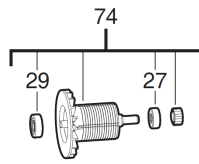

# M18ONEDD3-0X DRILL DRIVER GEN 4 XXX

4933492799 - M18ONEDD3-0X - 4000481692

Position	Quantity	Description	Part number	EAN
0011 1	4	SCREW	4931465984	4058546272012
0012 2	1	SPRING	4931494904	4058546474768
0013 3	1	SWITCH BUTTON	4931494905	4058546474775
0014 4	1	SWITCH LEVER	4931494903	4058546474751
0018 5	9	SCREW	4931465499	4058546235994
0019 6	2	SCREW	4931454852	4058546020262
0024 7	1	HOOK	4931436134	4002395879427
0025 8	1	SCREW	4931465986	4058546272036
0027 9	1	BALL BEARING	4931479944	4058546397074
0029 10	1	BALL BEARING	4931465987	4058546272043
0030 11	1	PROTECTIVE CAP	4931494902	4058546474744
0031 12	1	ELECTRONIC	4931466275	4058546274924
0059 13	1	SPRING	4931494906	4058546474782
0068 14	1	RATING PLATE	4931495398	4058546490669
0073 15	1	CHUCK	4931494915	4058546474874
0074 16	1	ARMATURE	4931494909	4058546474812
0075 17	1	HANDLE SET	4931494911	4058546474836
0076 18	1	GEAR BOX	4931494908	4058546474805
0078 19	1	ELECTRONIC	4931507220	4058546597313
0079 20	1	SWITCH	4931495400	4058546490683
0081 21	1	COVER ASSY	4931495395	4058546490638
0085 22	1	HOUSING	4931495401	4058546490690
0086 23	1	HOLDER	4931494914	4058546474867
0702 24	1	INSERT	4931495402	4058546490706