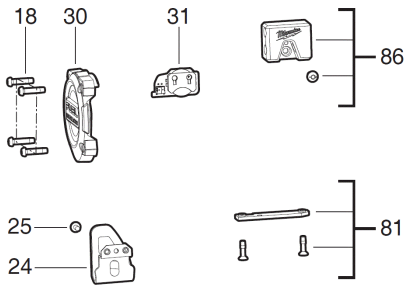

# M18ONEDD3-0X DRILL DRIVER GEN 4 XXX

4933492799 - M18ONEDD3-0X - 4000481692

Position	Quantity	Description	Part number	EAN
0011 1	4	SCREW	4931465984	4058546272012
0012 2	1	SPRING	4931494904	4058546474768
0013 3	1	SWITCH BUTTON	4931494905	4058546474775
0014 4	1	SWITCH LEVER	4931494903	4058546474751
0018 5	9	SCREW	4931465499	4058546235994
0019 6	2	SCREW	4931454852	4058546020262
0024 7	1	HOOK	4931436134	4002395879427
0025 8	1	SCREW	4931465986	4058546272036
0027 9	1	BALL BEARING	4931479944	4058546397074
0029 10	1	BALL BEARING	4931465987	4058546272043
0030 11	1	PROTECTIVE CAP	4931494902	4058546474744
0031 12	1	ELECTRONIC	4931466275	4058546274924
0059 13	1	SPRING	4931494906	4058546474782
0068 14	1	RATING PLATE	4931495398	4058546490669
0073 15	1	CHUCK	4931494915	4058546474874
0074 16	1	ARMATURE	4931494909	4058546474812
0075 17	1	HANDLE SET	4931494911	4058546474836
0076 18	1	GEAR BOX	4931494908	4058546474805
0078 19	1	ELECTRONIC	4931507220	4058546597313
0079 20	1	SWITCH	4931495400	4058546490683
0081 21	1	COVER ASSY	4931495395	4058546490638
0085 22	1	HOUSING	4931495401	4058546490690
0086 23	1	HOLDER	4931494914	4058546474867
0702 24	1	INSERT	4931495402	4058546490706