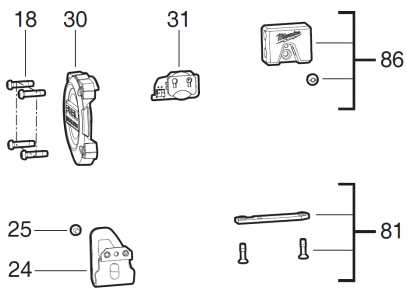

M18ONEDD3-502X DRILL DRIVER GEN4 IN2

4933492802 - M18ONEDD3-502X - 4000481692

Position	Quantity	Description	Part number	EAN
0011 1	4	SCREW	4931465984	4058546272012
0012 2	1	SPRING	4931494904	4058546474768
0013 3	1	SWITCH BUTTON	4931494905	4058546474775
0014 4	1	SWITCH LEVER	4931494903	4058546474751
0018 5	9	SCREW	4931465499	4058546235994
0019 6	2	SCREW	4931454852	4058546020262
0024 7	1	HOOK	4931436134	4002395879427
0025 8	1	SCREW	4931465986	4058546272036
0027 9	1	BALL BEARING	4931479944	4058546397074
0029 10	1	BALL BEARING	4931465987	4058546272043
0030 11	1	PROTECTIVE CAP	4931494902	4058546474744
0031 12	1	ELECTRONIC	4931466275	4058546274924
0059 13	1	SPRING	4931494906	4058546474782
0068 14	1	RATING PLATE	4931495398	4058546490669
0073 15	1	CHUCK	4931494915	4058546474874
0074 16	1	ARMATURE	4931494909	4058546474812
0075 17	1	HANDLE SET	4931494911	4058546474836
0076 18	1	GEAR BOX	4931494908	4058546474805
0078 19	1	ELECTRONIC	4931507220	4058546597313
0079 20	1	SWITCH	4931495400	4058546490683
0081 21	1	COVER ASSY	4931495395	4058546490638
0085 22	1	HOUSING	4931495401	4058546490690
0086 23	1	HOLDER	4931494914	4058546474867
0702 24	1	INSERT	4931495402	4058546490706