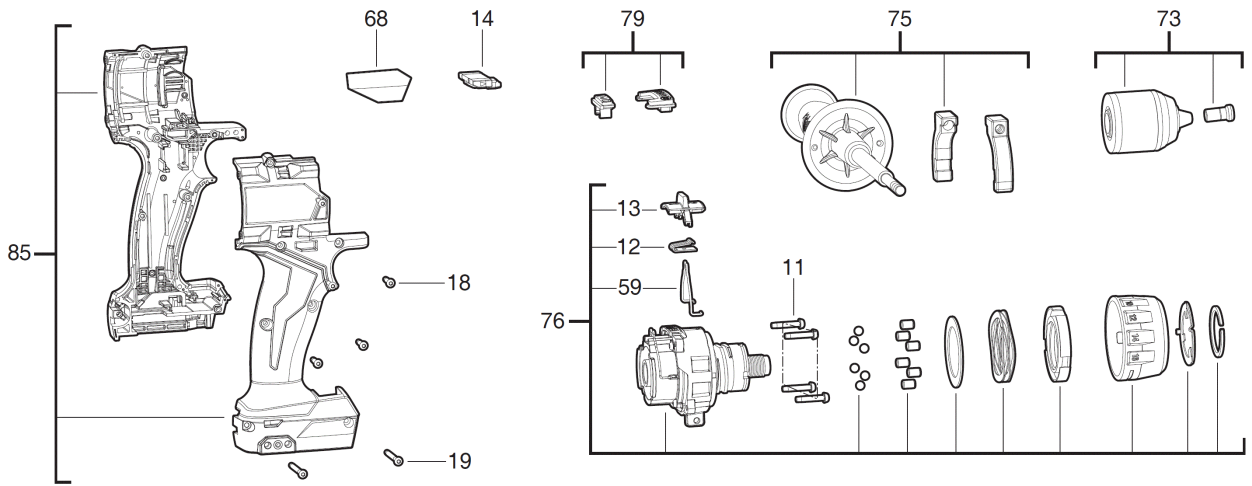

M18ONEDD3-502X DRILL DRIVER GEN4 IN2

4933492802 - M18ONEDD3-502X - 4000481692

Position	Quantity	Description	Part number	EAN
0011 1	4	SCREW	4931465984	4058546272012
0012 2	1	SPRING	4931494904	4058546474768
0013 3	1	SWITCH BUTTON	4931494905	4058546474775
0014 4	1	SWITCH LEVER	4931494903	4058546474751
0018 5	9	SCREW	4931465499	4058546235994
0019 6	2	SCREW	4931454852	4058546020262
0024 7	1	HOOK	4931436134	4002395879427
0025 8	1	SCREW	4931465986	4058546272036
0027 9	1	BALL BEARING	4931479944	4058546397074
0029 10	1	BALL BEARING	4931465987	4058546272043
0030 11	1	PROTECTIVE CAP	4931494902	4058546474744
0031 12	1	ELECTRONIC	4931466275	4058546274924
0059 13	1	SPRING	4931494906	4058546474782
0068 14	1	RATING PLATE	4931495398	4058546490669
0073 15	1	CHUCK	4931494915	4058546474874
0074 16	1	ARMATURE	4931494909	4058546474812
0075 17	1	HANDLE SET	4931494911	4058546474836
0076 18	1	GEAR BOX	4931494908	4058546474805
0078 19	1	ELECTRONIC	4931507220	4058546597313
0079 20	1	SWITCH	4931495400	4058546490683
0081 21	1	COVER ASSY	4931495395	4058546490638
0085 22	1	HOUSING	4931495401	4058546490690
0086 23	1	HOLDER	4931494914	4058546474867
0702 24	1	INSERT	4931495402	4058546490706