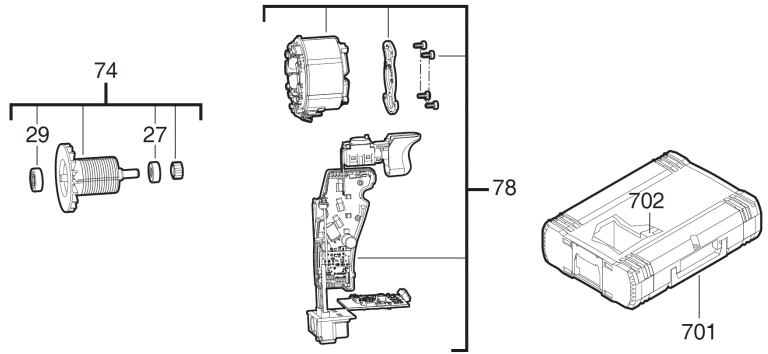

M18ONEDD3-502X DRILL DRIVER GEN4 IN2

4933492802 - M18ONEDD3-502X - 4000481692

Position	Quantity	Description	Part number	EAN
0011 1	4	SCREW	4931465984	4058546272012
0012 2	1	SPRING	4931494904	4058546474768
0013 3	1	SWITCH BUTTON	4931494905	4058546474775
0014 4	1	SWITCH LEVER	4931494903	4058546474751
0018 5	9	SCREW	4931465499	4058546235994
0019 6	2	SCREW	4931454852	4058546020262
0024 7	1	HOOK	4931436134	4002395879427
0025 8	1	SCREW	4931465986	4058546272036
0027 9	1	BALL BEARING	4931479944	4058546397074
0029 10	1	BALL BEARING	4931465987	4058546272043
0030 11	1	PROTECTIVE CAP	4931494902	4058546474744
0031 12	1	ELECTRONIC	4931466275	4058546274924
0059 13	1	SPRING	4931494906	4058546474782
0068 14	1	RATING PLATE	4931495398	4058546490669
0073 15	1	CHUCK	4931494915	4058546474874
0074 16	1	ARMATURE	4931494909	4058546474812
0075 17	1	HANDLE SET	4931494911	4058546474836
0076 18	1	GEAR BOX	4931494908	4058546474805
0078 19	1	ELECTRONIC	4931507220	4058546597313
0079 20	1	SWITCH	4931495400	4058546490683
0081 21	1	COVER ASSY	4931495395	4058546490638
0085 22	1	HOUSING	4931495401	4058546490690
0086 23	1	HOLDER	4931494914	4058546474867
0702 24	1	INSERT	4931495402	4058546490706