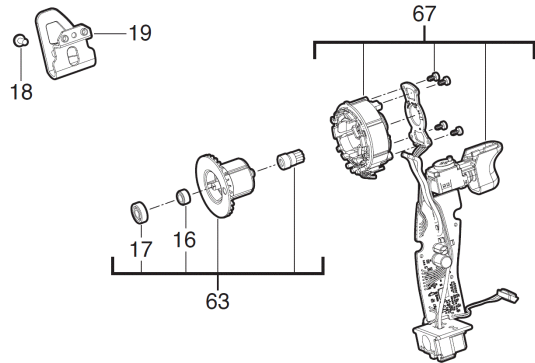

# M18BLPDRC-0 COMPACT HAMMER DRILL XXX

4933492820 - M18BLPDRC-0 - 4000481746

Position	Quantity	Description	Part number	EAN
0001 1	1	SCREW	4931465497	4058546235970
0009 2	4	SCREW	4931465984	4058546272012
0010 3	1	SWITCH LEVER	4931495916	4058546495848
0012 4	1	LEVER	4931495917	4058546495855
0016 5	1	BUSHING	4931495918	4058546530556
0017 6	1	BALL BEARING	4931495839	4058546495077
0018 7	1	SCREW	4931465986	4058546272036
0019 8	1	HOOK	4931436134	4002395879427
0023 9	2	SCREW	4931454852	4058546020262
0024 10	6	SCREW	4931465499	4058546235994
0054 11	1	RACKING LEVER	4931465508	4058546236083
0055 12	2	SCREW	Item discontinued(661262001)	
0062 13	1	RATING PLATE	4931495927	4058546530648
0063 14	1	ARMATURE	4931495920	4058546530570
0064 15	1	CHUCK	4931495921	4058546530587
0065 16	1	GEAR BOX	4931495928	4058546530655
0067 17	1	ELECTRONIC	4931495929	4058546530662
0080 18	1	HOUSING	4931495924	4058546530617
0081 19	1	BIT HOLDER	4931494824	4058546473969
0700 20	1	CARRYING CASE	4931495925	4058546530624
0702 21	1	INSERT	4931495926	4058546530631