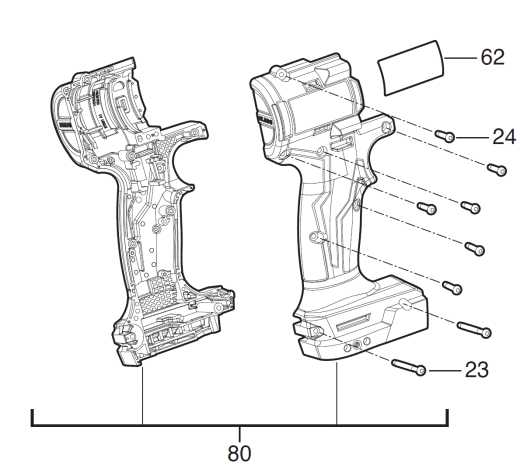

# M18BLPDRC-0 COMPACT HAMMER DRILL XXX

4933492820 - M18BLPDRC-0 - 4000481746

Position	Quantity	Description	Part number	EAN
0001 1	1	SCREW	4931465497	4058546235970
0009 2	4	SCREW	4931465984	4058546272012
0010 3	1	SWITCH LEVER	4931495916	4058546495848
0012 4	1	LEVER	4931495917	4058546495855
0016 5	1	BUSHING	4931495918	4058546530556
0017 6	1	BALL BEARING	4931495839	4058546495077
0018 7	1	SCREW	4931465986	4058546272036
0019 8	1	HOOK	4931436134	4002395879427
0023 9	2	SCREW	4931454852	4058546020262
0024 10	6	SCREW	4931465499	4058546235994
0054 11	1	RACKING LEVER	4931465508	4058546236083
0055 12	2	SCREW	Item discontinued(661262001)	
0062 13	1	RATING PLATE	4931495927	4058546530648
0063 14	1	ARMATURE	4931495920	4058546530570
0064 15	1	CHUCK	4931495921	4058546530587
0065 16	1	GEAR BOX	4931495928	4058546530655
0067 17	1	ELECTRONIC	4931495929	4058546530662
0080 18	1	HOUSING	4931495924	4058546530617
0081 19	1	BIT HOLDER	4931494824	4058546473969
0700 20	1	CARRYING CASE	4931495925	4058546530624
0702 21	1	INSERT	4931495926	4058546530631