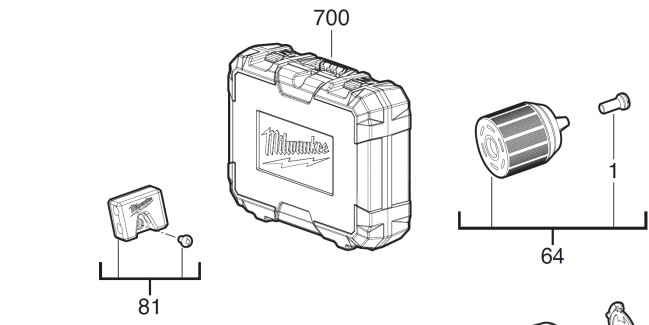

# M18BLPDRC-0 COMPACT HAMMER DRILL XXX

4933492820 - M18BLPDRC-0 - 4000481746

Position	Quantity	Description	Part number	EAN
0001 1	1	SCREW	4931465497	4058546235970
0009 2	4	SCREW	4931465984	4058546272012
0010 3	1	SWITCH LEVER	4931495916	4058546495848
0012 4	1	LEVER	4931495917	4058546495855
0016 5	1	BUSHING	4931495918	4058546530556
0017 6	1	BALL BEARING	4931495839	4058546495077
0018 7	1	SCREW	4931465986	4058546272036
0019 8	1	HOOK	4931436134	4002395879427
0023 9	2	SCREW	4931454852	4058546020262
0024 10	6	SCREW	4931465499	4058546235994
0054 11	1	RACKING LEVER	4931465508	4058546236083
0055 12	2	SCREW	Item discontinued(661262001)	
0062 13	1	RATING PLATE	4931495927	4058546530648
0063 14	1	ARMATURE	4931495920	4058546530570
0064 15	1	CHUCK	4931495921	4058546530587
0065 16	1	GEAR BOX	4931495928	4058546530655
0067 17	1	ELECTRONIC	4931495929	4058546530662
0080 18	1	HOUSING	4931495924	4058546530617
0081 19	1	BIT HOLDER	4931494824	4058546473969
0700 20	1	CARRYING CASE	4931495925	4058546530624
0702 21	1	INSERT	4931495926	4058546530631