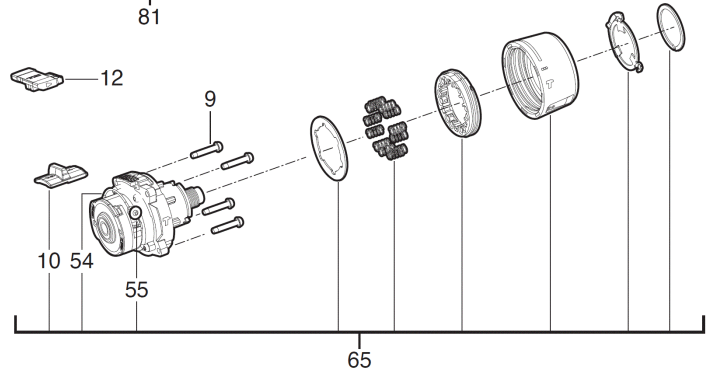

# M18BLPDRC-0 COMPACT HAMMER DRILL XXX

4933492820 - M18BLPDRC-0 - 4000481746

Position	Quantity	Description	Part number	EAN
0001 1	1	SCREW	4931465497	4058546235970
0009 2	4	SCREW	4931465984	4058546272012
0010 3	1	SWITCH LEVER	4931495916	4058546495848
0012 4	1	LEVER	4931495917	4058546495855
0016 5	1	BUSHING	4931495918	4058546530556
0017 6	1	BALL BEARING	4931495839	4058546495077
0018 7	1	SCREW	4931465986	4058546272036
0019 8	1	HOOK	4931436134	4002395879427
0023 9	2	SCREW	4931454852	4058546020262
0024 10	6	SCREW	4931465499	4058546235994
0054 11	1	RACKING LEVER	4931465508	4058546236083
0055 12	2	SCREW	Item discontinued(661262001)	
0062 13	1	RATING PLATE	4931495927	4058546530648
0063 14	1	ARMATURE	4931495920	4058546530570
0064 15	1	CHUCK	4931495921	4058546530587
0065 16	1	GEAR BOX	4931495928	4058546530655
0067 17	1	ELECTRONIC	4931495929	4058546530662
0080 18	1	HOUSING	4931495924	4058546530617
0081 19	1	BIT HOLDER	4931494824	4058546473969
0700 20	1	CARRYING CASE	4931495925	4058546530624
0702 21	1	INSERT	4931495926	4058546530631