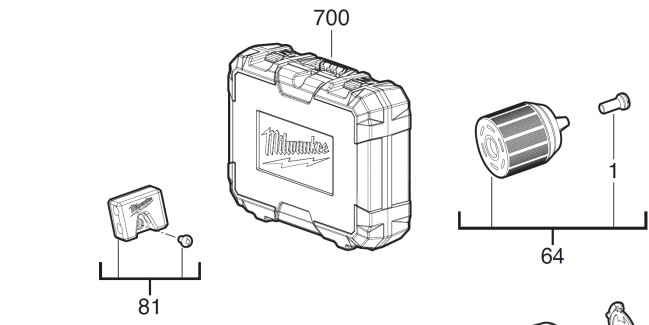

# M18BLPDRC-0X COMPACT HAMMER DRILL XXX

4933492821 - M18BLPDRC-0X - 4000481746

Position	Quantity	Description	Part number	EAN
0001 1	1	SCREW	4931465497	4058546235970
0009 2	4	SCREW	4931465984	4058546272012
0010 3	1	SWITCH LEVER	4931495916	4058546495848
0012 4	1	LEVER	4931495917	4058546495855
0016 5	1	BUSHING	4931495918	4058546530556
0017 6	1	BALL BEARING	4931495839	4058546495077
0018 7	1	SCREW	4931465986	4058546272036
0019 8	1	HOOK	4931436134	4002395879427
0023 9	2	SCREW	4931454852	4058546020262
0024 10	6	SCREW	4931465499	4058546235994
0054 11	1	RACKING LEVER	4931465508	4058546236083
0055 12	2	SCREW	Item discontinued(661262001)	
0062 13	1	RATING PLATE	4931495927	4058546530648
0063 14	1	ARMATURE	4931495920	4058546530570
0064 15	1	CHUCK	4931495921	4058546530587
0065 16	1	GEAR BOX	4931495928	4058546530655
0067 17	1	ELECTRONIC	4931495929	4058546530662
0080 18	1	HOUSING	4931495924	4058546530617
0081 19	1	BIT HOLDER	4931494824	4058546473969
0700 20	1	CARRYING CASE	4931495925	4058546530624
0702 21	1	INSERT	4931495926	4058546530631