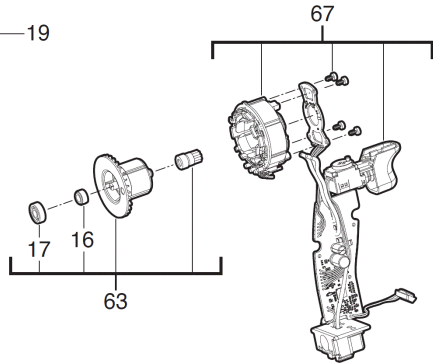

# M18BLPDRC-0X COMPACT HAMMER DRILL XXX

4933492821 - M18BLPDRC-0X - 4000481746

Position	Quantity	Description	Part number	EAN
0001 1	1	SCREW	4931465497	4058546235970
0009 2	4	SCREW	4931465984	4058546272012
0010 3	1	SWITCH LEVER	4931495916	4058546495848
0012 4	1	LEVER	4931495917	4058546495855
0016 5	1	BUSHING	4931495918	4058546530556
0017 6	1	BALL BEARING	4931495839	4058546495077
0018 7	1	SCREW	4931465986	4058546272036
0019 8	1	HOOK	4931436134	4002395879427
0023 9	2	SCREW	4931454852	4058546020262
0024 10	6	SCREW	4931465499	4058546235994
0054 11	1	RACKING LEVER	4931465508	4058546236083
0055 12	2	SCREW	Item discontinued(661262001)	
0062 13	1	RATING PLATE	4931495927	4058546530648
0063 14	1	ARMATURE	4931495920	4058546530570
0064 15	1	CHUCK	4931495921	4058546530587
0065 16	1	GEAR BOX	4931495928	4058546530655
0067 17	1	ELECTRONIC	4931495929	4058546530662
0080 18	1	HOUSING	4931495924	4058546530617
0081 19	1	BIT HOLDER	4931494824	4058546473969
0700 20	1	CARRYING CASE	4931495925	4058546530624
0702 21	1	INSERT	4931495926	4058546530631