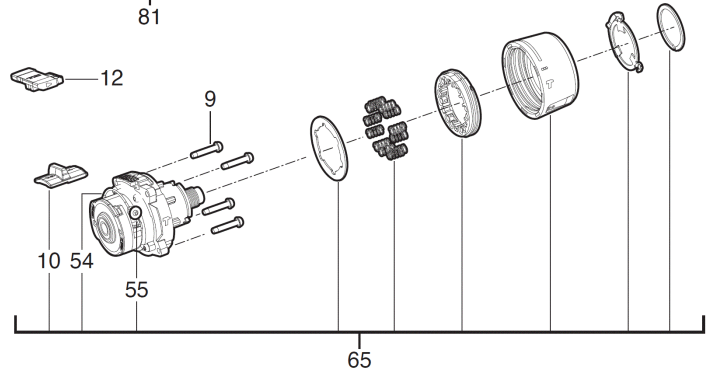

# M18BLPDRC-0X COMPACT HAMMER DRILL XXX

4933492821 - M18BLPDRC-0X - 4000481746

Position	Quantity	Description	Part number	EAN
0001 1	1	SCREW	4931465497	4058546235970
0009 2	4	SCREW	4931465984	4058546272012
0010 3	1	SWITCH LEVER	4931495916	4058546495848
0012 4	1	LEVER	4931495917	4058546495855
0016 5	1	BUSHING	4931495918	4058546530556
0017 6	1	BALL BEARING	4931495839	4058546495077
0018 7	1	SCREW	4931465986	4058546272036
0019 8	1	HOOK	4931436134	4002395879427
0023 9	2	SCREW	4931454852	4058546020262
0024 10	6	SCREW	4931465499	4058546235994
0054 11	1	RACKING LEVER	4931465508	4058546236083
0055 12	2	SCREW	Item discontinued(661262001)	
0062 13	1	RATING PLATE	4931495927	4058546530648
0063 14	1	ARMATURE	4931495920	4058546530570
0064 15	1	CHUCK	4931495921	4058546530587
0065 16	1	GEAR BOX	4931495928	4058546530655
0067 17	1	ELECTRONIC	4931495929	4058546530662
0080 18	1	HOUSING	4931495924	4058546530617
0081 19	1	BIT HOLDER	4931494824	4058546473969
0700 20	1	CARRYING CASE	4931495925	4058546530624
0702 21	1	INSERT	4931495926	4058546530631