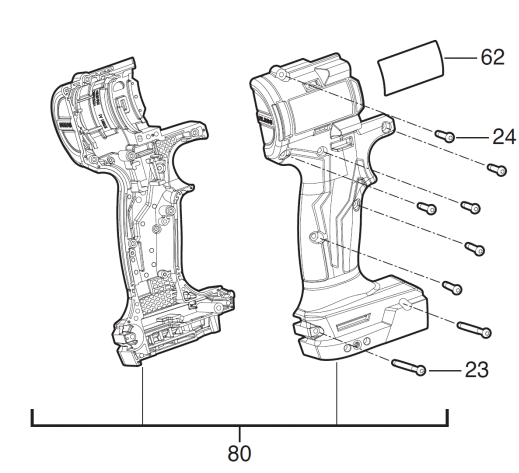

# M18BLPDRC-0X COMPACT HAMMER DRILL XXX

4933492821 - M18BLPDRC-0X - 4000481746

Position	Quantity	Description	Part number	EAN
0001 1	1	SCREW	4931465497	4058546235970
0009 2	4	SCREW	4931465984	4058546272012
0010 3	1	SWITCH LEVER	4931495916	4058546495848
0012 4	1	LEVER	4931495917	4058546495855
0016 5	1	BUSHING	4931495918	4058546530556
0017 6	1	BALL BEARING	4931495839	4058546495077
0018 7	1	SCREW	4931465986	4058546272036
0019 8	1	HOOK	4931436134	4002395879427
0023 9	2	SCREW	4931454852	4058546020262
0024 10	6	SCREW	4931465499	4058546235994
0054 11	1	RACKING LEVER	4931465508	4058546236083
0055 12	2	SCREW	Item discontinued(661262001)	
0062 13	1	RATING PLATE	4931495927	4058546530648
0063 14	1	ARMATURE	4931495920	4058546530570
0064 15	1	CHUCK	4931495921	4058546530587
0065 16	1	GEAR BOX	4931495928	4058546530655
0067 17	1	ELECTRONIC	4931495929	4058546530662
0080 18	1	HOUSING	4931495924	4058546530617
0081 19	1	BIT HOLDER	4931494824	4058546473969
0700 20	1	CARRYING CASE	4931495925	4058546530624
0702 21	1	INSERT	4931495926	4058546530631