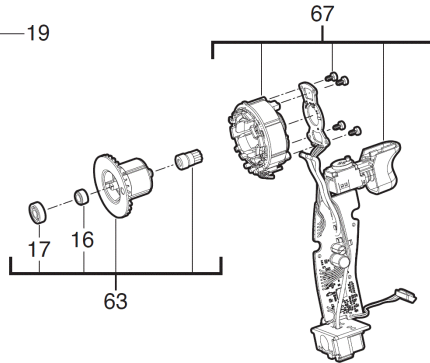

M18BLDDRC-0 COMPACT DRILL DRIVER XXX

4933492831 - M18BLDDRC-0 - 4000481709

Position	Quantity	Description	Part number	EAN
0001 1	1	SCREW	4931465497	4058546235970
0009 2	4	SCREW	4931465984	4058546272012
0010 3	1	SWITCH LEVER	4931495916	4058546495848
0012 4	1	LEVER	4931495917	4058546495855
0016 5	1	BUSHING	4931495918	4058546530556
0017 6	1	BALL BEARING	4931495839	4058546495077
0018 7	1	SCREW	4931465986	4058546272036
0019 8	1	HOOK	4931436134	4002395879427
0023 9	2	SCREW	4931454852	4058546020262
0024 10	6	SCREW	4931465499	4058546235994
0054 11	1	RACKING LEVER	4931465508	4058546236083
0055 12	2	SCREW	Item discontinued(661262001)	
0062 13	1	RATING PLATE	4931495919	4058546530563
0063 14	1	ARMATURE	4931495920	4058546530570
0064 15	1	CHUCK	4931495921	4058546530587
0065 16	1	GEAR BOX	4931495922	4058546530594
0067 17	1	ELECTRONIC	4931495923	4058546530600
0080 18	1	HOUSING	4931495924	4058546530617
0081 19	1	BIT HOLDER	4931494824	4058546473969
0700 20	1	CARRYING CASE	4931495925	4058546530624
0702 21	1	INSERT	4931495926	4058546530631