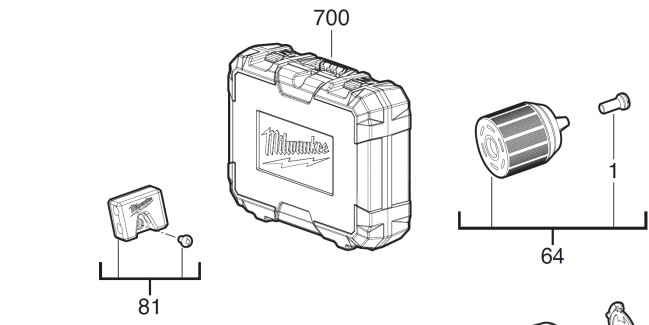

M18BLDDRC-0 COMPACT DRILL DRIVER XXX

4933492831 - M18BLDDRC-0 - 4000481709

Position	Quantity	Description	Part number	EAN
0001 1	1	SCREW	4931465497	4058546235970
0009 2	4	SCREW	4931465984	4058546272012
0010 3	1	SWITCH LEVER	4931495916	4058546495848
0012 4	1	LEVER	4931495917	4058546495855
0016 5	1	BUSHING	4931495918	4058546530556
0017 6	1	BALL BEARING	4931495839	4058546495077
0018 7	1	SCREW	4931465986	4058546272036
0019 8	1	HOOK	4931436134	4002395879427
0023 9	2	SCREW	4931454852	4058546020262
0024 10	6	SCREW	4931465499	4058546235994
0054 11	1	RACKING LEVER	4931465508	4058546236083
0055 12	2	SCREW	Item discontinued(661262001)	
0062 13	1	RATING PLATE	4931495919	4058546530563
0063 14	1	ARMATURE	4931495920	4058546530570
0064 15	1	CHUCK	4931495921	4058546530587
0065 16	1	GEAR BOX	4931495922	4058546530594
0067 17	1	ELECTRONIC	4931495923	4058546530600
0080 18	1	HOUSING	4931495924	4058546530617
0081 19	1	BIT HOLDER	4931494824	4058546473969
0700 20	1	CARRYING CASE	4931495925	4058546530624
0702 21	1	INSERT	4931495926	4058546530631