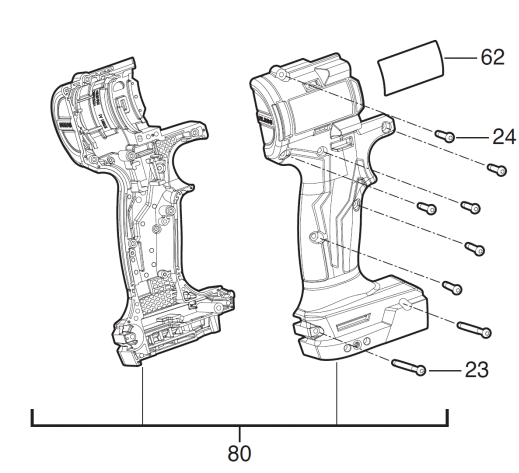

M18BLDDRC-0 COMPACT DRILL DRIVER XXX

4933492831 - M18BLDDRC-0 - 4000481709

Position	Quantity	Description	Part number	EAN
0001 1	1	SCREW	4931465497	4058546235970
0009 2	4	SCREW	4931465984	4058546272012
0010 3	1	SWITCH LEVER	4931495916	4058546495848
0012 4	1	LEVER	4931495917	4058546495855
0016 5	1	BUSHING	4931495918	4058546530556
0017 6	1	BALL BEARING	4931495839	4058546495077
0018 7	1	SCREW	4931465986	4058546272036
0019 8	1	HOOK	4931436134	4002395879427
0023 9	2	SCREW	4931454852	4058546020262
0024 10	6	SCREW	4931465499	4058546235994
0054 11	1	RACKING LEVER	4931465508	4058546236083
0055 12	2	SCREW	Item discontinued(661262001)	
0062 13	1	RATING PLATE	4931495919	4058546530563
0063 14	1	ARMATURE	4931495920	4058546530570
0064 15	1	CHUCK	4931495921	4058546530587
0065 16	1	GEAR BOX	4931495922	4058546530594
0067 17	1	ELECTRONIC	4931495923	4058546530600
0080 18	1	HOUSING	4931495924	4058546530617
0081 19	1	BIT HOLDER	4931494824	4058546473969
0700 20	1	CARRYING CASE	4931495925	4058546530624
0702 21	1	INSERT	4931495926	4058546530631