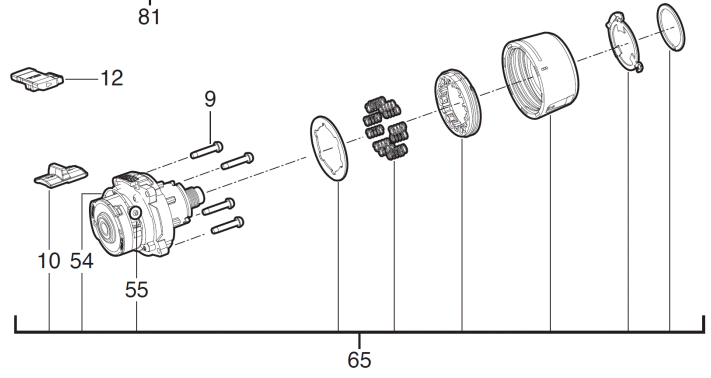

M18BLDDRC-0 COMPACT DRILL DRIVER XXX

4933492831 - M18BLDDRC-0 - 4000481709

Position	Quantity	Description	Part number	EAN
0001 1	1	SCREW	4931465497	4058546235970
0009 2	4	SCREW	4931465984	4058546272012
0010 3	1	SWITCH LEVER	4931495916	4058546495848
0012 4	1	LEVER	4931495917	4058546495855
0016 5	1	BUSHING	4931495918	4058546530556
0017 6	1	BALL BEARING	4931495839	4058546495077
0018 7	1	SCREW	4931465986	4058546272036
0019 8	1	HOOK	4931436134	4002395879427
0023 9	2	SCREW	4931454852	4058546020262
0024 10	6	SCREW	4931465499	4058546235994
0054 11	1	RACKING LEVER	4931465508	4058546236083
0055 12	2	SCREW	Item discontinued(661262001)	
0062 13	1	RATING PLATE	4931495919	4058546530563
0063 14	1	ARMATURE	4931495920	4058546530570
0064 15	1	CHUCK	4931495921	4058546530587
0065 16	1	GEAR BOX	4931495922	4058546530594
0067 17	1	ELECTRONIC	4931495923	4058546530600
0080 18	1	HOUSING	4931495924	4058546530617
0081 19	1	BIT HOLDER	4931494824	4058546473969
0700 20	1	CARRYING CASE	4931495925	4058546530624
0702 21	1	INSERT	4931495926	4058546530631