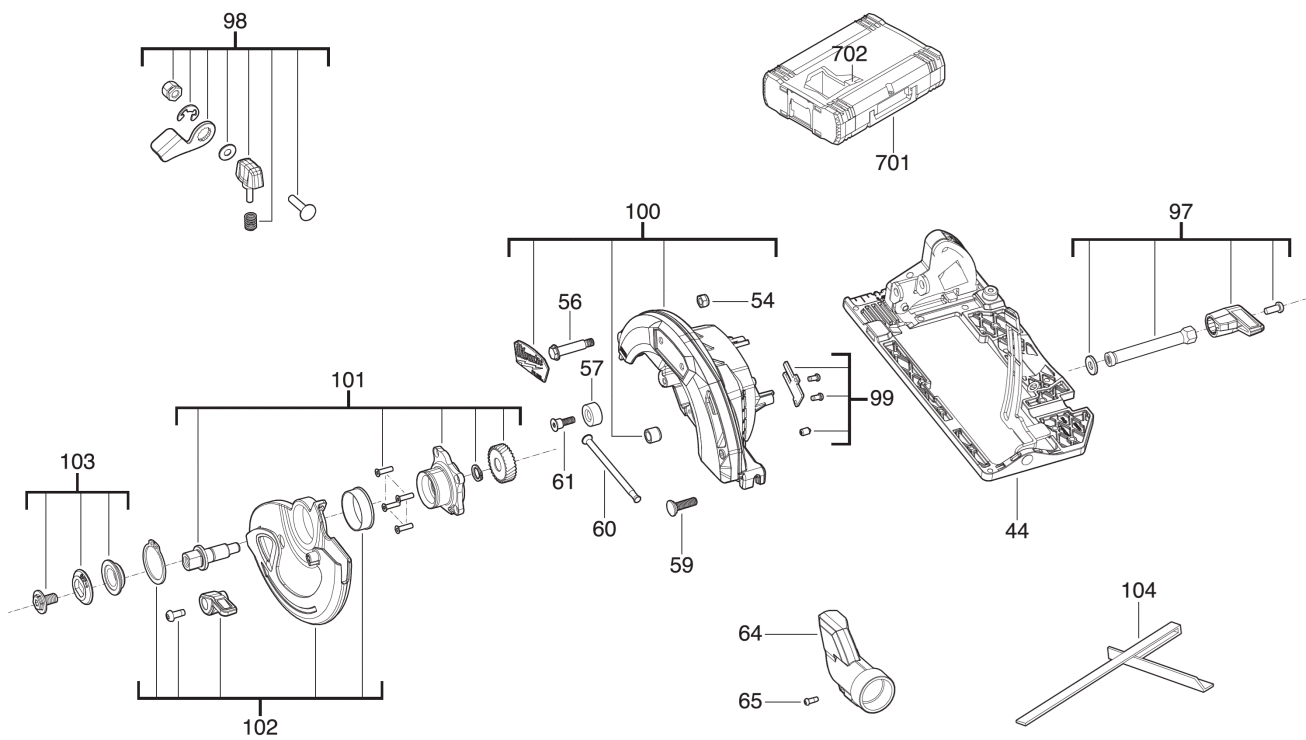

M18BLCPP5A-502B DRILL DRIVER KIT IN2

4933492838 - M18BLCPP5A-502B - 4000503434

Position	Quantity	Description	Part number	EAN
0001 1	1	KEY	4931436125	4002395878734
0004 2	11	SCREW	4931506283	4058546555979
0028 3	4	SCREW	4931472710	4058546330125
0029 4	1	SCREW	4931496888	4058546540258
0032 5	1	LED LIGHT	4931506284	4058546555986
0033 6	1	SPRING	4931506285	4058546555993
0035 7	2	LOCKING SCREW	4931465672	4058546237721
0039 8	1	O-RING	4931436466	4002395251742
0044 9	1	PROTECTING SHOE	4931506286	4058546556006
0054 10	1	NUT	4931506287	4058546556013
0056 11	1	BOLT	4931506288	4058546556020
0057 12	1	RUBBER BUMPER	4931465876	4058546239763
0059 13	1	BOLT	4931496880	4058546540173
0060 14	1	SPRING ELEMENT	4931506289	4058546556037
0061 15	1	SCREW	4931506290	4058546556044
0064 16	1	DUST EXTRACTION	4931506291	4058546556051
0065 17	1	SCREW	4931506292	4058546556068
0090 18	1	HOUSING	4931506293	4058546556075
0091 19	1	RATING PLATE	4931506294	4058546556082
0092 20	1	HOOK	4931472321	4058546285388
0093 21	1	PUSH-BUTTON	4931506295	4058546556099
0094 22	1	ELECTRONIC	4931506296	4058546556105
0095 23	1	HOOK	4931506297	4058546556112
0096 24	1	ROTOR	4931506298	4058546556129
0097 25	1	CLAMPING LEVER	4931506299	4058546556136
0098 26	1	CLAMPING LEVER	4931506300	4058546556143
0099 27	1	LOCK	4931506301	4058546556150
0100 28	1	HOUSING	4931506302	4058546556167
0101 29	1	OUTPUT SHAFT KIT	4931506303	4058546556174
0102 30	1	CUTTING GUARD	4931506304	4058546556181
0103 31	1	FASTENING BOLT	4931506305	4058546556198
0104 32	1	PARALLEL GUIDE	43300100	4002395872091
0701 33	1	HD Box 3 - 1pc	4932453386	4002395143634
0702 34	1	INSERT	4931506307	4058546556211