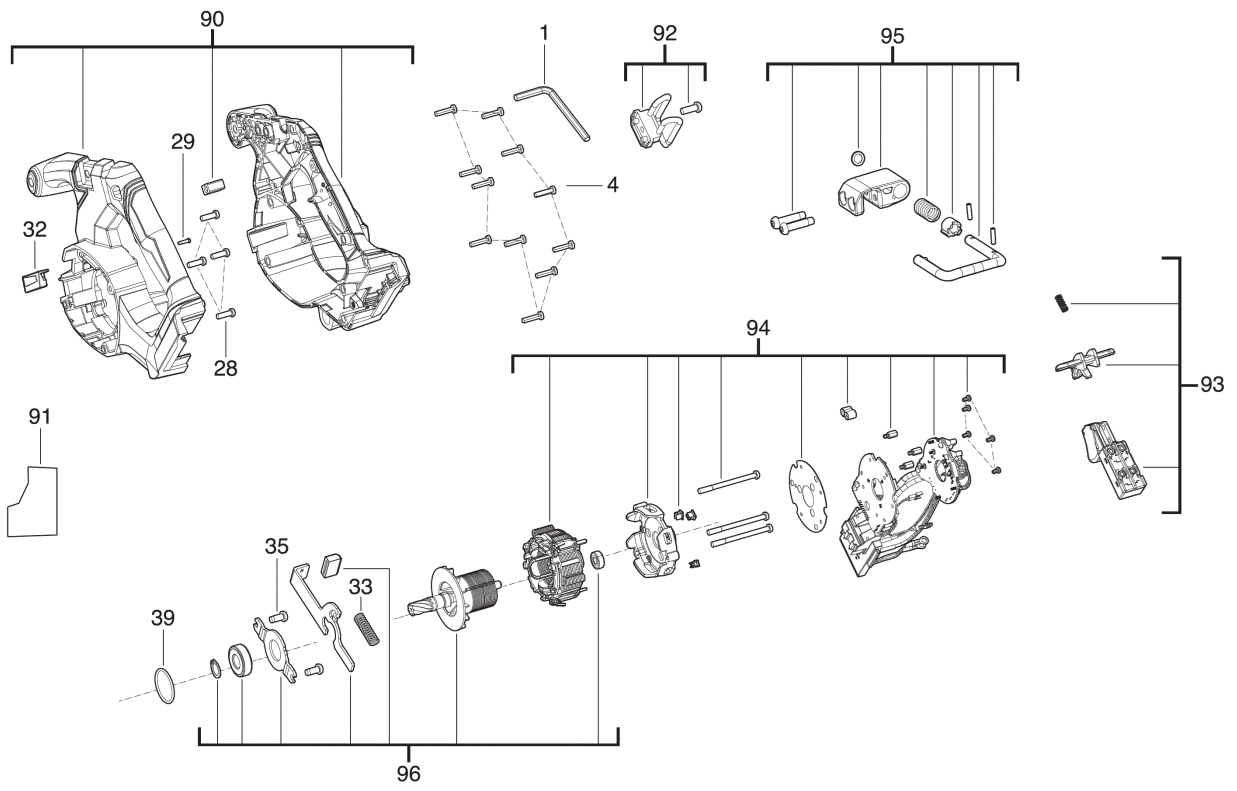

M18BLCPP5A-502B DRILL DRIVER KIT IN2

4933492838 - M18BLCPP5A-502B - 4000503434

Position	Quantity	Description	Part number	EAN
0001 1	1	KEY	4931436125	4002395878734
0004 2	11	SCREW	4931506283	4058546555979
0028 3	4	SCREW	4931472710	4058546330125
0029 4	1	SCREW	4931496888	4058546540258
0032 5	1	LED LIGHT	4931506284	4058546555986
0033 6	1	SPRING	4931506285	4058546555993
0035 7	2	LOCKING SCREW	4931465672	4058546237721
0039 8	1	O-RING	4931436466	4002395251742
0044 9	1	PROTECTING SHOE	4931506286	4058546556006
0054 10	1	NUT	4931506287	4058546556013
0056 11	1	BOLT	4931506288	4058546556020
0057 12	1	RUBBER BUMPER	4931465876	4058546239763
0059 13	1	BOLT	4931496880	4058546540173
0060 14	1	SPRING ELEMENT	4931506289	4058546556037
0061 15	1	SCREW	4931506290	4058546556044
0064 16	1	DUST EXTRACTION	4931506291	4058546556051
0065 17	1	SCREW	4931506292	4058546556068
0090 18	1	HOUSING	4931506293	4058546556075
0091 19	1	RATING PLATE	4931506294	4058546556082
0092 20	1	HOOK	4931472321	4058546285388
0093 21	1	PUSH-BUTTON	4931506295	4058546556099
0094 22	1	ELECTRONIC	4931506296	4058546556105
0095 23	1	HOOK	4931506297	4058546556112
0096 24	1	ROTOR	4931506298	4058546556129
0097 25	1	CLAMPING LEVER	4931506299	4058546556136
0098 26	1	CLAMPING LEVER	4931506300	4058546556143
0099 27	1	LOCK	4931506301	4058546556150
0100 28	1	HOUSING	4931506302	4058546556167
0101 29	1	OUTPUT SHAFT KIT	4931506303	4058546556174
0102 30	1	CUTTING GUARD	4931506304	4058546556181
0103 31	1	FASTENING BOLT	4931506305	4058546556198
0104 32	1	PARALLEL GUIDE	43300100	4002395872091
0701 33	1	HD Box 3 - 1pc	4932453386	4002395143634
0702 34	1	INSERT	4931506307	4058546556211