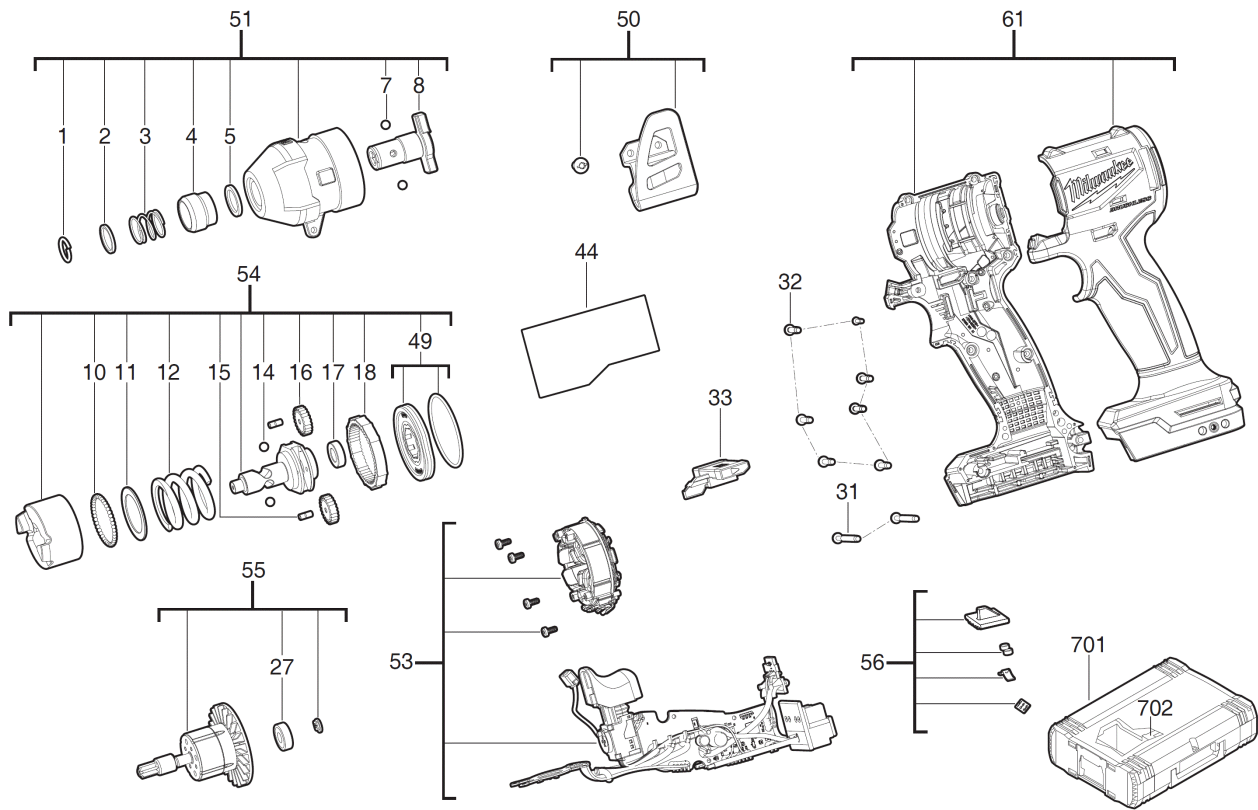

# M18BLIDR-502X COMPACT IMPACT DRIVER IN2

4933492843 - M18BLIDR-502X - 4000481773

| Position | Quantity | Description         | Part number | EAN           |
|----------|----------|---------------------|-------------|---------------|
| 0001 1   | 1        | RETAINING RING      | 4931494802  | 4058546473747 |
| 0002 2   | 1        | WASHER              | 4931472076  | 4058546282936 |
| 0003 3   | 1        | SPRING              | 4931436084  | 4002395878567 |
| 0004 4   | 1        | SLEEVE              | 4931453234  | 4002395153275 |
| 0005 5   | 1        | WASHER              | 4931465810  | 4058546239107 |
| 0007 6   | 2        | BALL                | 4931494806  | 4058546473785 |
| 0008 7   | 1        | ANVIL               | 4931495888  | 4058546495565 |
| 0010 8   | 41       | BALL                | 4931494808  | 4058546473808 |
| 0011 9   | 1        | WASHER              | 4931495889  | 4058546495572 |
| 0012 10  | 1        | SPRING              | 4931495890  | 4058546495589 |
| 0014 11  | 2        | BALL                | 4931494811  | 4058546473839 |
| 0015 12  | 2        | PIN                 | 4931495891  | 4058546495596 |
| 0016 13  | 2        | PLANET WHEEL        | 4931495892  | 4058546495602 |
| 0017 14  | 1        | BALL BEARING        | 4931465819  | 4058546239190 |
| 0018 15  | 1        | INTERN.GEARED WHEEL | 4931495893  | 4058546495619 |
| 0027 16  | 1        | BALL BEARING        | 4931453276  | 4002395158676 |
| 0031 17  | 2        | SCREW               | 4931454852  | 4058546020262 |
| 0032 18  | 7        | SCREW               | 4931465499  | 4058546235994 |
| 0033 19  | 1        | SWITCH              | 4931495894  | 4058546495626 |
| 0044 20  | 1        | LABEL               | 4931495895  | 4058546495633 |
| 0049 21  | 1        | GEAR BOX COVER      | 4931495896  | 4058546495640 |
| 0050 22  | 1        | BELT CLIP           | 4931465831  | 4058546239312 |
| 0051 23  | 1        | GEAR BOX ASSY       | 4931495897  | 4058546495657 |
| 0053 24  | 1        | ELECTRONIC          | 4931495898  | 4058546495664 |
| 0054 25  | 1        | GEAR BOX KIT        | 4931495899  | 4058546495671 |
| 0055 26  | 1        | ROTOR               | 4931495900  | 4058546495688 |
| 0056 27  | 1        | SWITCH KIT          | 4931495901  | 4058546495695 |
| 0061 28  | 1        | HOUSING             | 4931495902  | 4058546495701 |
| 0702 29  | 1        | INSERT              | 4931495903  | 4058546495718 |