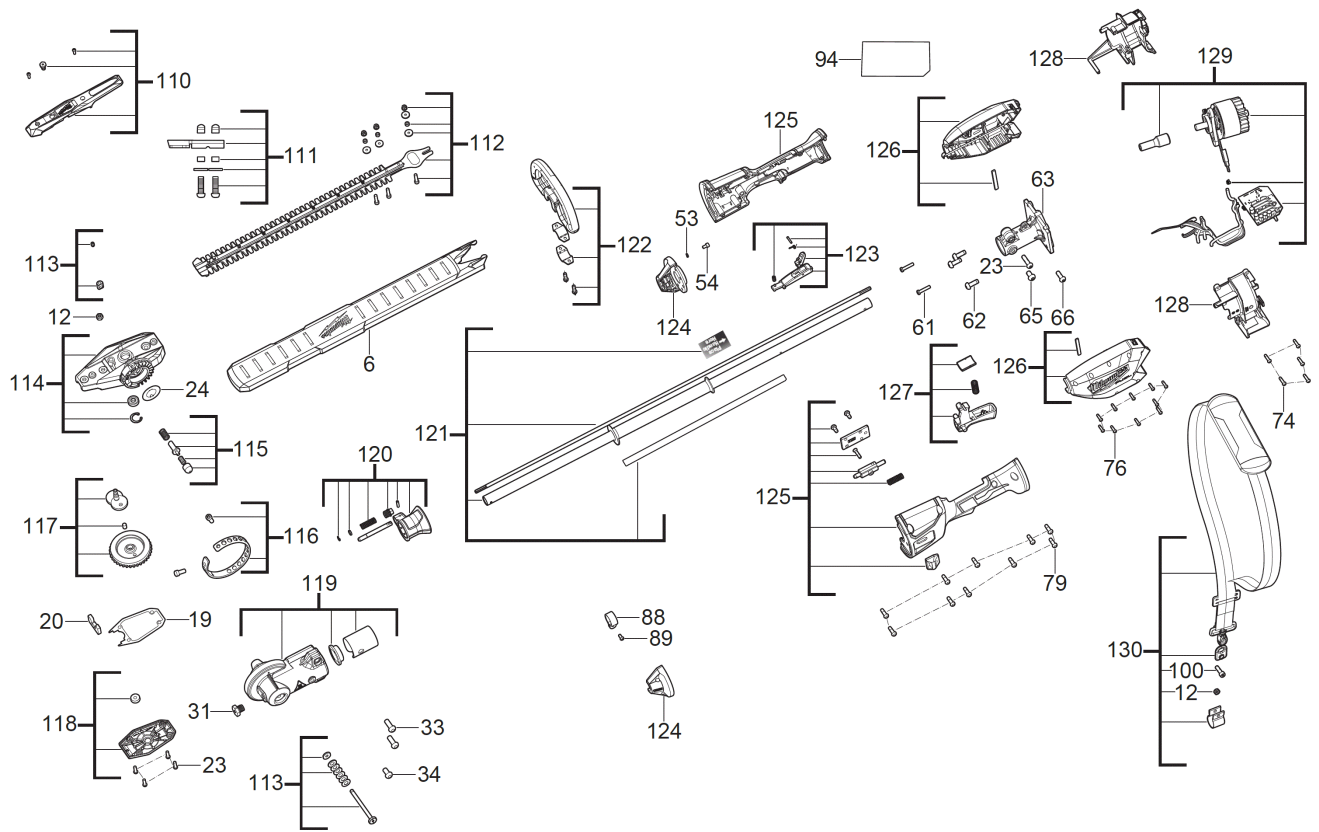

M18FHETE27-0 HEDGE TRIMMER 267cm XXX

4933492910 - M18FHETE27-0 - 4000503991

Position	Quantity	Description	Part number	EAN
0006 1	1	GUARD	4931466898	4058546281151
0012 2	2	NUT	4931506467	4058546557812
0019 3	1	GASKET	4931507529	4058546600402
0020 4	1	SEAL	4931507530	4058546600419
0023 5	5	SCREW	4931466683	4058546279004
0024 6	1	PLATE	4931507531	4058546600426
0031 7	1	SCREW	4931494333	4058546469054
0033 8	2	SCREW	4931453992	4002395280599
0034 9	1	SCREW	4931466691	4058546279080
0053 10	1	PROTECTION WASHER	680866003	4002395823895
0054 11	1	SCREW	4931479947	4058546397104
0061 12	2	SCREW	4931436757	4002395809844
0062 13	3	SCREW	4931507532	4058546600433
0063 14	1	COUPLING	4931507533	4058546600440
0065 15	1	SCREW	4931473045	4058546333478
0066 16	1	SCREW	4931454408	4058546008369
0074 17	5	SCREW	4931496186	4058546533236
0076 18	10	SCREW	4931473265	4058546335670
0079 19	10	SCREW	4931436335	4002395248742
0088 20	1	CLAMP	4931507534	4058546600457
0089 21	1	SCREW	4931472686	4058546329884
0094 22	1	RATING PLATE	4931507557	4058546600686
0100 23	1	SCREW	4931465533	4058546236335
0110 24	1	HANDLE	4931507536	4058546600471
0111 25	1	CONNECTION	4931507537	4058546600488
0112 26	1	BLADE	4931507538	4058546600495
0113 27	1	SHAFT	4931507539	4058546600501
0114 28	1	GEAR CASE	4931507540	4058546600518
0115 29	1	PIN	4931507541	4058546600525
0116 30	1	RING	4931507542	4058546600532
0117 31	1	GEAR	4931507543	4058546600549
0118 32	1	GEAR BOX COVER	4931507544	4058546600556
0119 33	1	FRONT PLATE	4931507545	4058546600563
0120 34	1	HANDLE	4931507546	4058546600570
0121 35	1	TUBE	4931507558	4058546600693
0122 36	1	HANDLE	4931507548	4058546600594
0123 37	1	TRIGGER	4931507549	4058546600600
0124 38	1	HANDLE	4931507550	4058546600617
0125 39	1	HANDLE	4931507551	4058546600624
0126 40	1	HOUSING	4931507552	4058546600631
0127 41	1	TRIGGER	4931507553	4058546600648
0128 42	1	HOUSING SET ASSY	4931507554	4058546600655
0129 43	1	ELECTRONIC	4931507559	4058546600709
0130 44	1	STRAP	4931507556	4058546600679