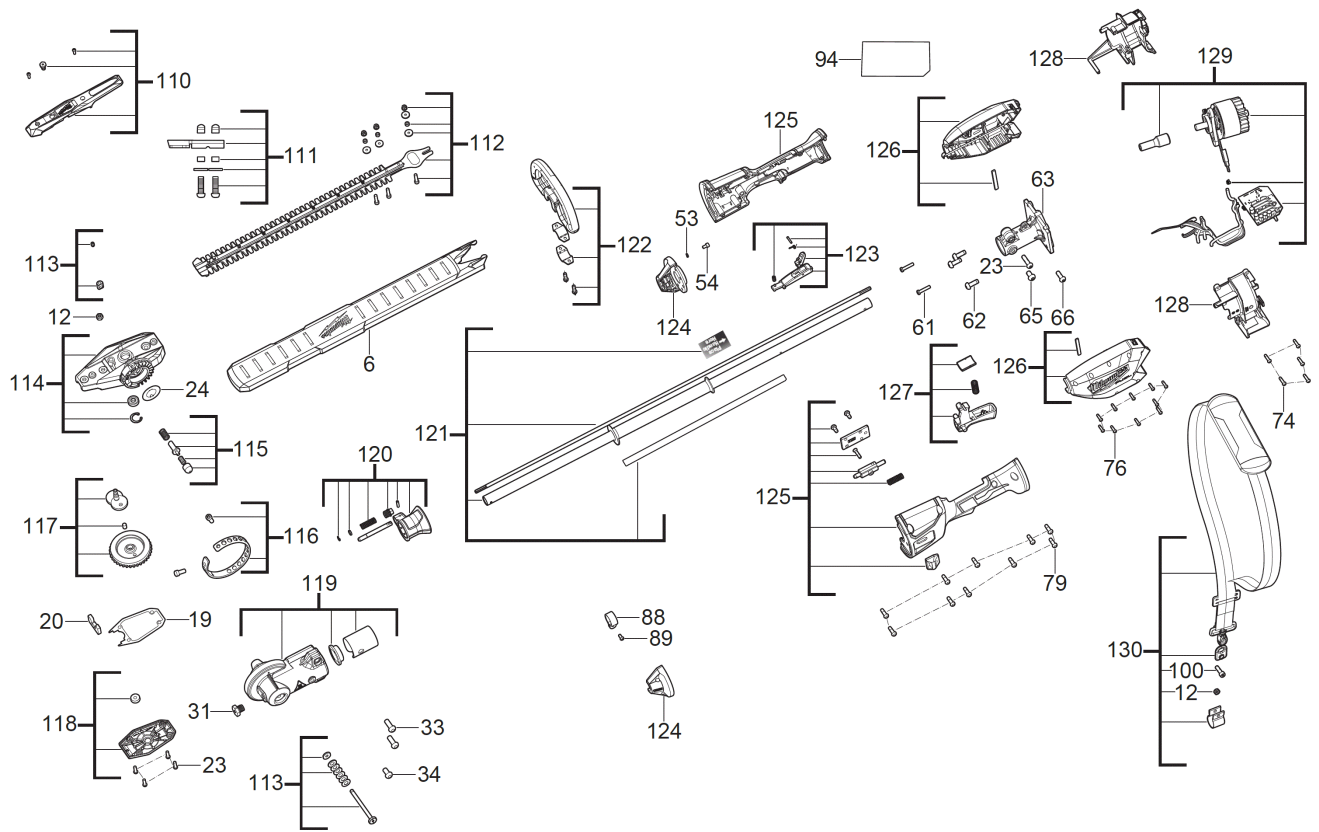

M18FHETE27-802 HEDGE TRIMMER 267cm IN2

4933492911 - M18FHETE27-802 - 4000503991

Position	Quantity	Description	Part number	EAN
0006 1	1	GUARD	4931466898	4058546281151
0012 2	2	NUT	4931506467	4058546557812
0019 3	1	GASKET	4931507529	4058546600402
0020 4	1	SEAL	4931507530	4058546600419
0023 5	5	SCREW	4931466683	4058546279004
0024 6	1	PLATE	4931507531	4058546600426
0031 7	1	SCREW	4931494333	4058546469054
0033 8	2	SCREW	4931453992	4002395280599
0034 9	1	SCREW	4931466691	4058546279080
0053 10	1	PROTECTION WASHER	680866003	4002395823895
0054 11	1	SCREW	4931479947	4058546397104
0061 12	2	SCREW	4931436757	4002395809844
0062 13	3	SCREW	4931507532	4058546600433
0063 14	1	COUPLING	4931507533	4058546600440
0065 15	1	SCREW	4931473045	4058546333478
0066 16	1	SCREW	4931454408	4058546008369
0074 17	5	SCREW	4931496186	4058546533236
0076 18	10	SCREW	4931473265	4058546335670
0079 19	10	SCREW	4931436335	4002395248742
0088 20	1	CLAMP	4931507534	4058546600457
0089 21	1	SCREW	4931472686	4058546329884
0094 22	1	RATING PLATE	4931507557	4058546600686
0100 23	1	SCREW	4931465533	4058546236335
0110 24	1	HANDLE	4931507536	4058546600471
0111 25	1	CONNECTION	4931507537	4058546600488
0112 26	1	BLADE	4931507538	4058546600495
0113 27	1	SHAFT	4931507539	4058546600501
0114 28	1	GEAR CASE	4931507540	4058546600518
0115 29	1	PIN	4931507541	4058546600525
0116 30	1	RING	4931507542	4058546600532
0117 31	1	GEAR	4931507543	4058546600549
0118 32	1	GEAR BOX COVER	4931507544	4058546600556
0119 33	1	FRONT PLATE	4931507545	4058546600563
0120 34	1	HANDLE	4931507546	4058546600570
0121 35	1	TUBE	4931507558	4058546600693
0122 36	1	HANDLE	4931507548	4058546600594
0123 37	1	TRIGGER	4931507549	4058546600600
0124 38	1	HANDLE	4931507550	4058546600617
0125 39	1	HANDLE	4931507551	4058546600624
0126 40	1	HOUSING	4931507552	4058546600631
0127 41	1	TRIGGER	4931507553	4058546600648
0128 42	1	HOUSING SET ASSY	4931507554	4058546600655
0129 43	1	ELECTRONIC	4931507559	4058546600709
0130 44	1	STRAP	4931507556	4058546600679