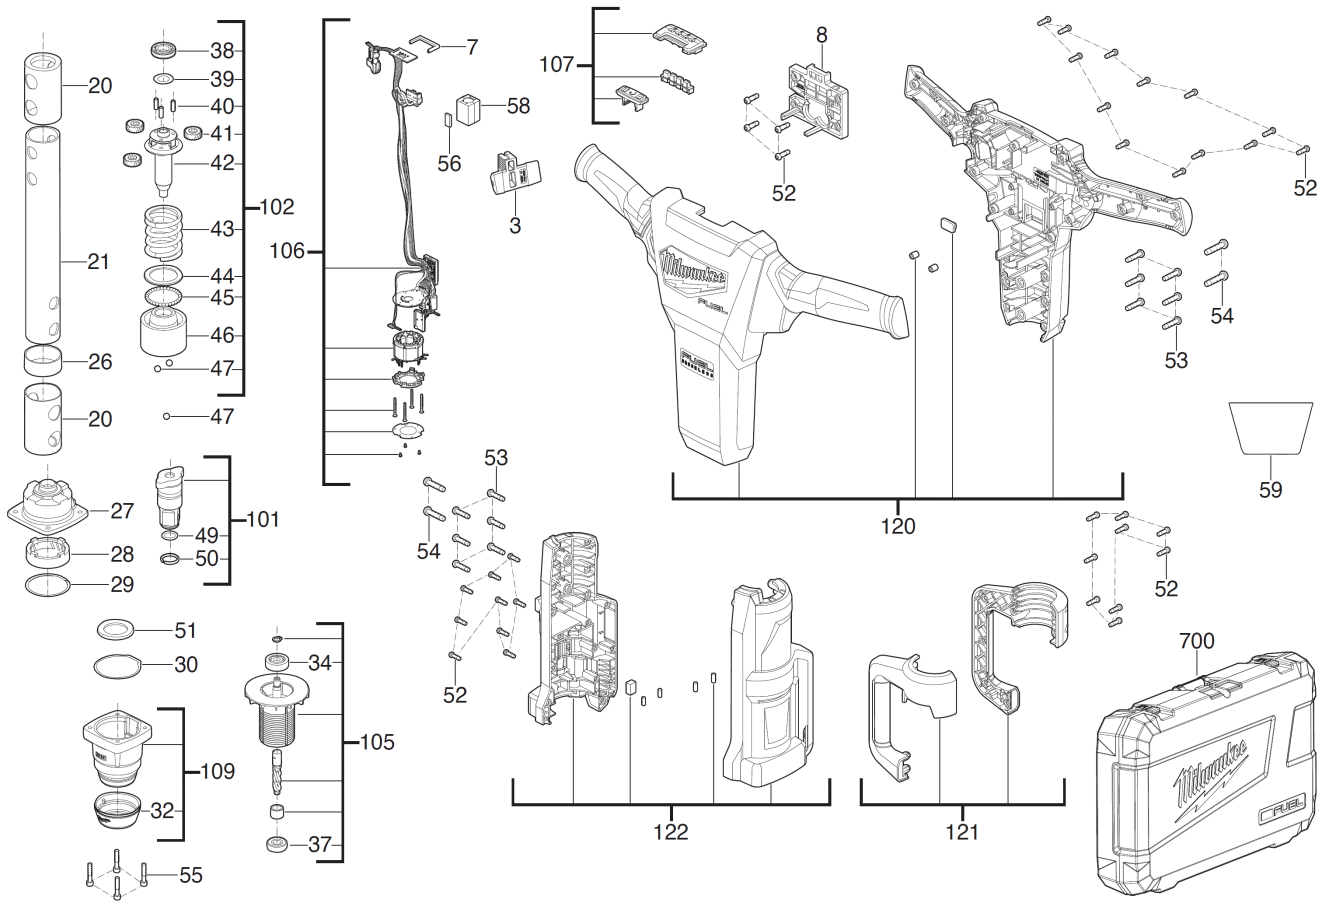

# M18FHIWF1R-0C RAIL IMPACT WRENCH XXX

4933493140 - M18FHIWF1R-0C - 4000497988

Position	Quantity	Description	Part number	EAN
0003 1	1	SWITCH LEVER	4931496036	4058546531737
0007 2	1	ISOLATION	4931496037	4058546531744
0008 3	1	COVER	4931496038	4058546531751
0020 4	2	RUBBER SLEEVE	4931496039	4058546531768
0021 5	1	TUBE	4931496040	4058546531775
0026 6	1	SUPPORTING RING	4931496041	4058546531782
0027 7	1	GEAR CASE	4931496042	4058546531799
0028 8	1	INTERN.GEARED WHEEL	4931496043	4058546531805
0029 9	1	HOLDING RING	4931465319	4058546234195
0030 10	1	GASKET	4931472118	4058546283353
0032 11	1	RUBBER FOOT	4931496044	4058546531812
0034 12	1	BALL BEARING	4931496055	4058546531928
0037 13	1	BALL BEARING	4931472120	4058546283377
0038 14	1	BALL BEARING	4931472117	4058546283346
0039 15	1	BEARING WASHER	4931465317	4058546234171
0040 16	3	PIN	671565004	4002395825028
0041 17	3	PLANETARY DRIVE	4931465316	4058546234164
0042 18	1	CAM SHAFT	4931472116	4058546283339
0043 19	1	SPRING	4931472114	4058546283315
0044 20	1	WASHER	4931472113	4058546283308
0045 21	31	BALL	4931440453	4002395892020
0046 22	1	HAMMER	4931472112	4058546283292
0047 23	3	BALL	4931472115	4058546283322
0049 24	1	O-RING	4931472111	4058546283285
0050 25	1	PROTECTION WASHER	4931472110	4058546283278
0051 26	1	WASHER	4931472109	4058546283261
0052 27	35	SCREW	4931473361	4058546336639
0053 28	12	SCREW	4931465543	4058546236434
0054 29	4	SCREW	4931480405	4058546424206
0055 30	4	SCREW	4931480449	4058546424640
0056 31	1	FOAM	4931496045	4058546531829
0058 32	1	GUARD	4931494988	4058546486563
0059 33	1	LABEL	4931496046	4058546531836
0101 34	1	ANVIL	4931472125	4058546283421
0102 35	1	HAMMER	4931472126	4058546283438
0105 36	1	ROTOR	4931496047	4058546531843
0106 37	1	ELECTRONIC	4931496048	4058546531850
0107 38	1	SWITCH	4931496049	4058546531867
0109 39	1	GEAR BOX COVER	4931496050	4058546531874
0120 40	1	HOUSING	4931496051	4058546531881
0121 41	1	HANDLE	4931496052	4058546531898
0122 42	1	MOTOR HOUSING	4931496053	4058546531904
0700 43	1	TOOL BOX	4931496054	4058546531911