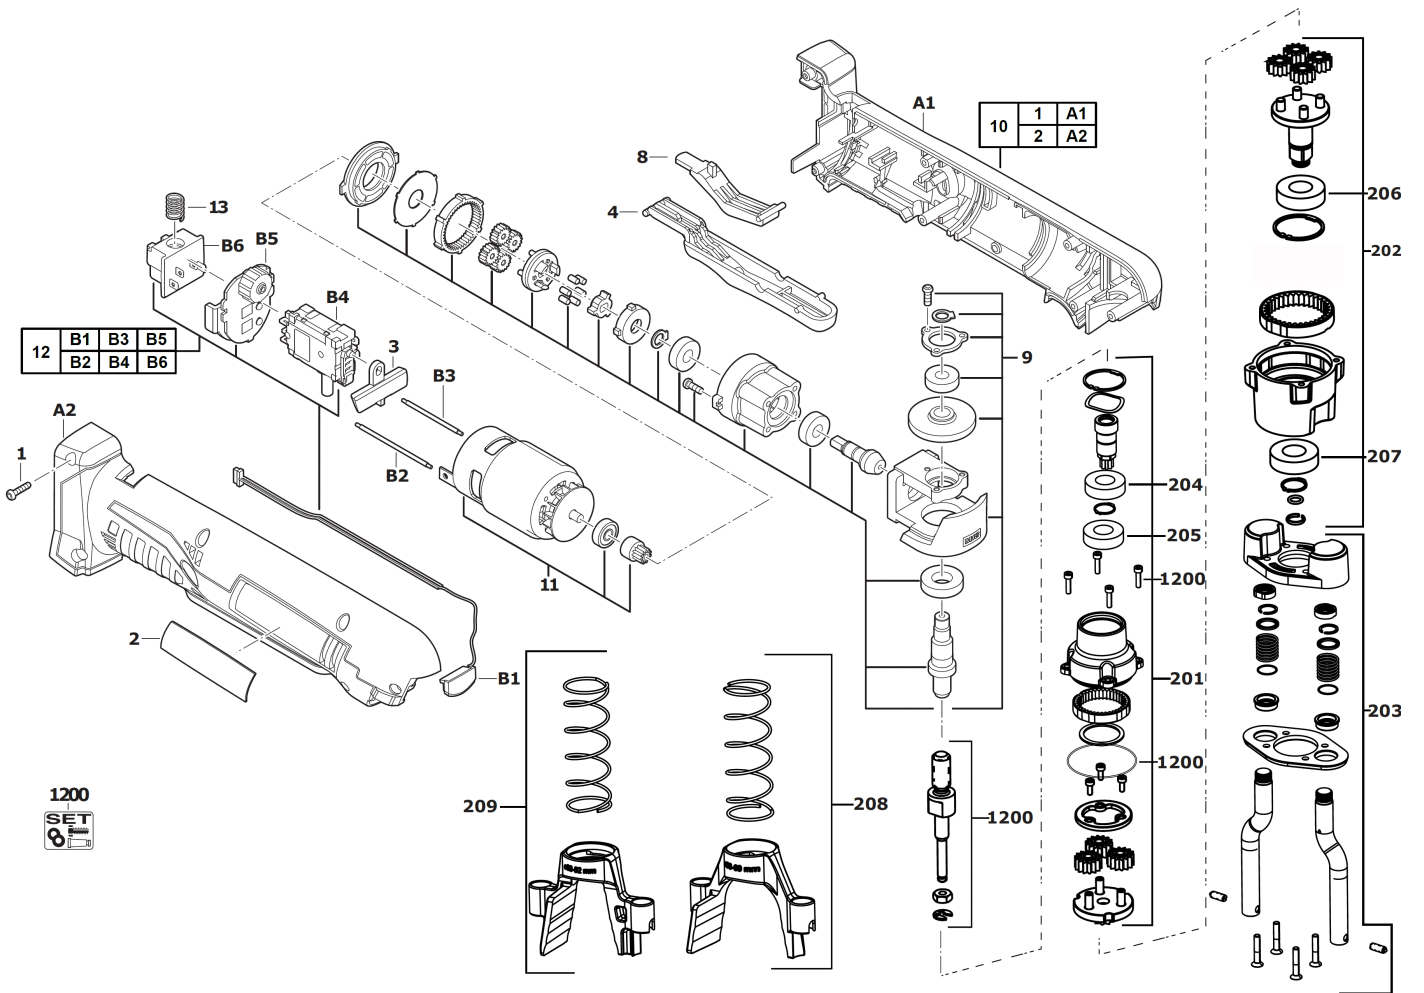

M18BSBT-0X M18 SHEAR BOLT TOOL XXX

4933493288 - M18BSBT-0X - 4000487290

Position	Quantity	Description	Part number	EAN
0001 1	1	SCREW	660570005	4002395827329
0002 2	1	RATING PLATE	4931487589	4058546513580
0003 3	1	SWITCH	521937001	4002395847433
0004 4	1	PUSH-BUTTON	521935001	4002395847419
0008 5	1	SWITCH KIT	521936001	4002395847426
0009 6	1	GEAR BOX ASSY	201624001	4002395850167
0010 7	1	HOUSING	Item discontinued(4931431330)	
0011 8	1	MOTOR ASSEMBLY	201625001	4002395850174
0012 9	1	SWITCH ASSEMBLY	4931431609	4002395896998
0013 10	1	SPRING	4931408243	4002395814466
0201 11	1	REPAIR KIT	4931487581	4058546507893
0202 12	1	GEAR BOX KIT	4931487505	4058546507923
0203 13	1	REPAIR KIT	4931487582	4058546507909
0204 14	1	BALL BEARING D 625 6003-2Z	Item discontinued(4931623202)	
0205 15	1	BALL BEARING D 625 6003-2Z	Item discontinued(4931623202)	
0206 16	1	BALL BEARING D 625 6003-2Z	Item discontinued(4931623202)	
0207 17	1	BALL BEARING D 625 6003-2Z	Item discontinued(4931623202)	
0208 18	1	NOSEPIECE	4931487475	4058546507947
0209 19	1	NOSEPIECE	4931487474	4058546507930
1200 20	1	REPAIR KIT	4931487583	4058546507916