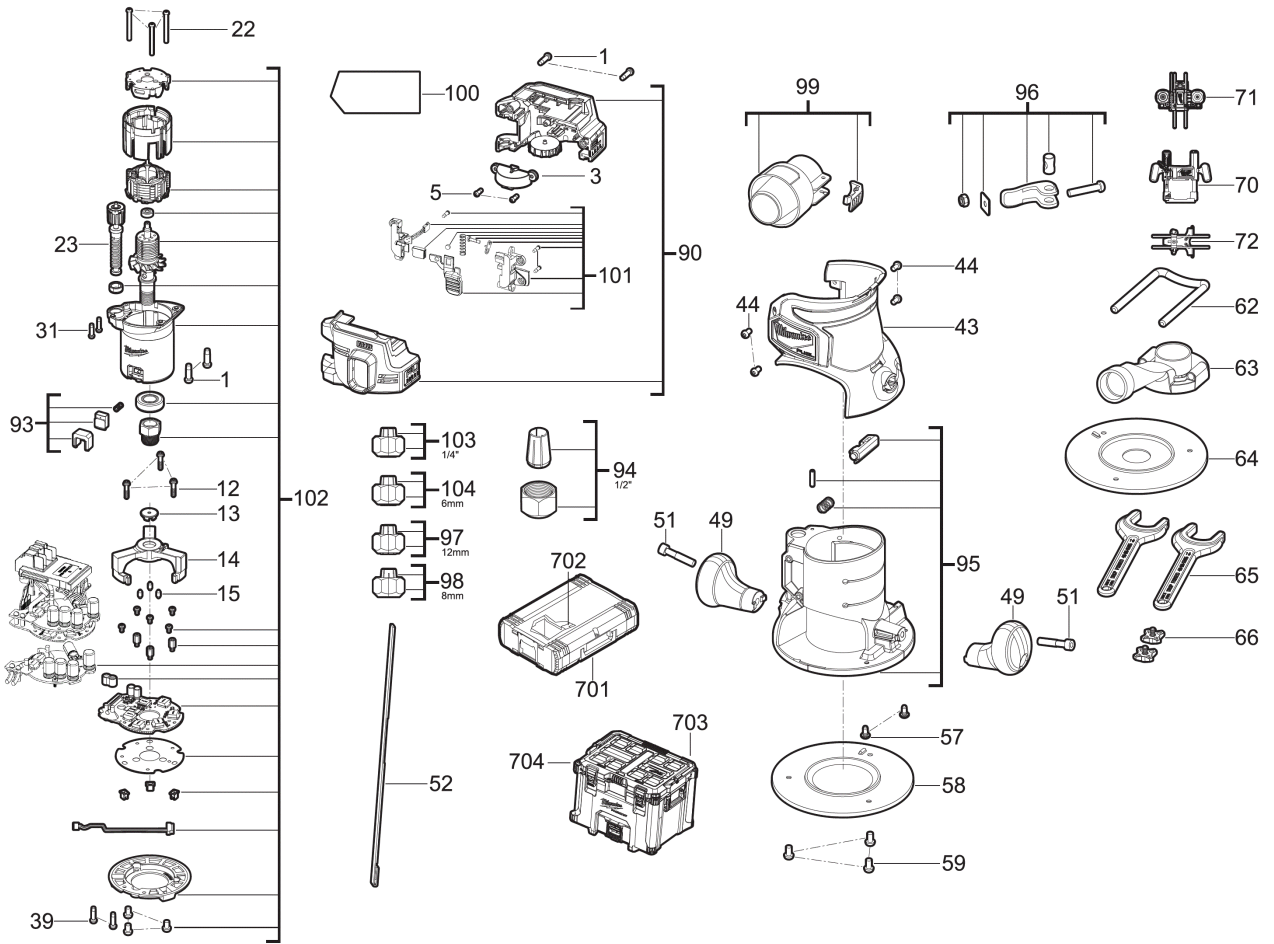

M18FR12KIT-0P 12MM ROUTER XXX

4933493305 - M18FR12KIT-0P - 4000503968

Position	Quantity	Description	Part number	EAN
0001 1	4	SCREW	4931495662	4058546493301
0003 2	1	COVER	4931495663	4058546493318
0012 3	3	SCREW	4931495664	4058546493325
0013 4	1	COVER	4931495665	4058546493332
0014 5	1	HOLDER	4931495666	4058546493349
0015 6	3	RUBBER SLEEVE	4931495667	4058546493356
0022 7	3	SCREW	4931436424	4002395248926
0023 8	1	ADJUSTABLE SEGMENT	4931495668	4058546493363
0031 9	2	SCREW	4931453124	4002395152780
0039 10	2	SCREW	660570005	4002395827329
0043 11	1	HOUSING CAP	4931495669	4058546493370
0044 12	4	SCREW	4931472686	4058546329884
0049 13	2	KNOB HANDLE	4931495670	4058546493387
0051 14	2	SCREW	4931480449	4058546424640
0052 15	1	STRAP	4931495671	4058546493394
0057 16	2	THREADED PIN	4931495672	4058546493400
0058 17	1	BASE PLATE	4931495673	4058546493417
0059 18	3	SCREW	4931466691	4058546279080
0062 19	1	YOKE	4931472664	4058546329662
0063 20	1	DUST EXTRACTION	4931495674	4058546493424
0064 21	1	BASE PLATE	4931495675	4058546493431
0065 22	2	WRENCH	4931495676	4058546493448
0066 23	2	TURNING KNOB	4931495677	4058546493455
0072 24	1	GUIDE	4931495678	4058546493462
0090 25	1	HOUSING	4931507682	4058546601935
0093 26	1	SPINDLE LOCK	4931495680	4058546493486
0095 27	1	HOUSING BOTTOM	4931495681	4058546493493
0096 28	1	LOCK RELEASE KIT	4931495682	4058546493509
0099 29	1	DUST EXTR.CONNECTOR	4931494106	4058546429874
0100 30	1	LABEL	4931507683	4058546601942
0101 31	1	SWITCH	4931507684	4058546601959
0102 32	1	ELECTRONIC	4931507685	4058546601966
0702 33	1	INSERT	4931495686	4058546493547
0704 34	1	INSERT	4931495687	4058546493554
0070 35	1	12mm Router Plunge Base	4932493307	4058546481780
0094 36	1	12.5MM COLLET for M18 FR12	4932493916	4058546510763
0097 37	1	12MM COLLET for M18 FR12	4932493915	4058546510756
0098 38	1	8MM COLLET for M18 FR12	4932493914	4058546510749
0103 39	1	6.35MM COLLET for M18 FR12	4932493913	4058546510732
0104 40	1	6MM COLLET for M18 FR12	4932493912	4058546510725
0701 41	1	HD Box 3 - 1pc	4932453386	4002395143634