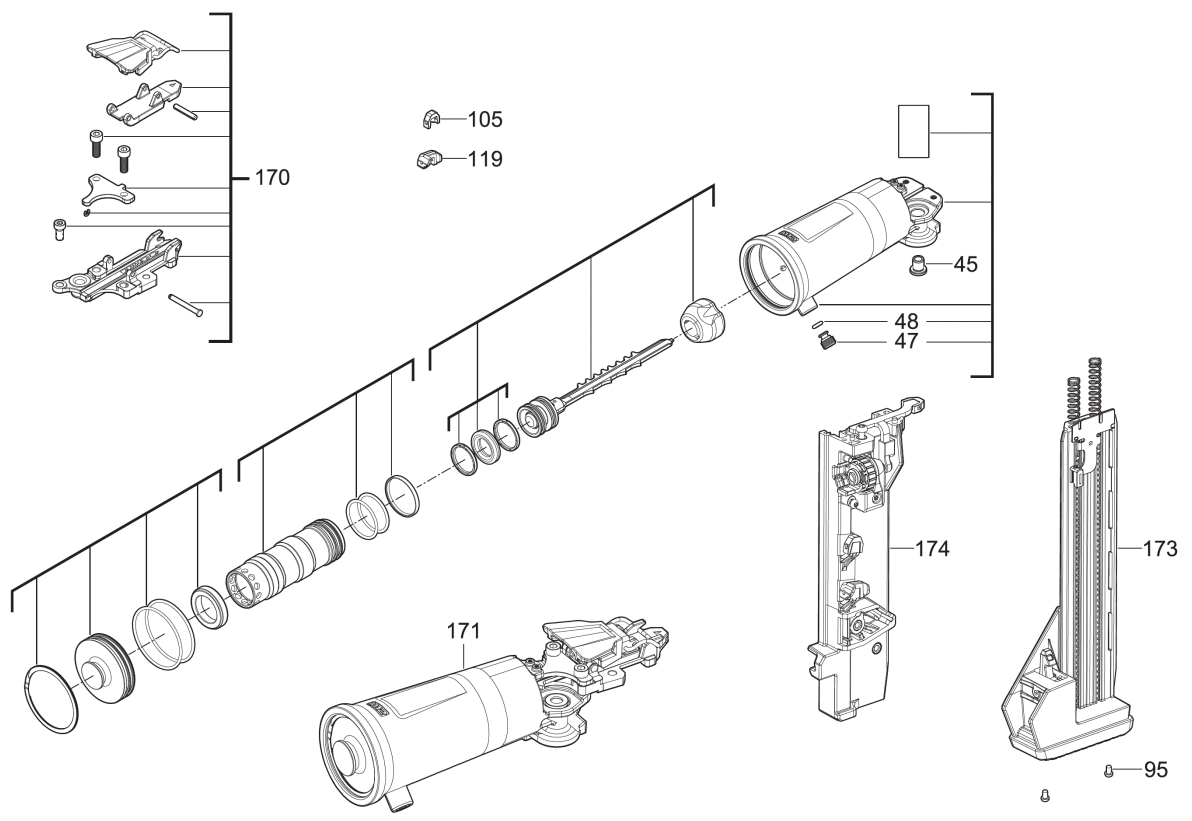

Milwaukee Nothing but **HEAVY DUTY**™

M12 FCN18GS

Position	Quantity	Description	Part number	EAN
0003 1	2	SCREW	4931472311	4058546285289
0005 2	1	LIFTER ASSEMBLY	4931496512	4058546536497
0007 3	1	SCREW	4931436686	4002395258260
0008 4	2	SCREW	660230016	4002395849840
0015 5	2	RUBBER STOP	4931453340	4002395163861
0062 6	1	BALL BEARING	4931453971	4002395282586
0065 7	1	BEARING	4931496521	4058546536589
0093 8	13	SCREW	4931473367	4058546336691
0095 9	2	SCREW	4931479102	4058546366704
0105 10	1	NOSEPIECE	4931480255	4058546422707
0119 11	2	NOSEPIECE	4931480248	4058546422639
0122 12	1	HANDLE COVER	4931496522	4058546536596
0150 13	1	HOUSING	4931496523	4058546536602
0151 14	1	HOOK	4931496524	4058546536619
0152 15	1	ELECTRONIC	4931496525	4058546536626
0153 16	1	SWITCH BOARD	4931496526	4058546536633
0154 17	1	TRIGGER	4931496527	4058546536640
0155 18	1	RATING PLATE	4931496528	4058546536657
0156 19	1	PAWL	4931496529	4058546536664
0157 20	1	SOLENOID ASSEMBLY	4931496530	4058546536671
0158 21	1	LIFTER ASSEMBLY	4931506569	4058546558833
0159 22	1	ROTOR	4931496532	4058546536695
0160 23	1	GEAR BOX ASSY	4931506570	4058546558840
0161 24	1	GEAR SHAFT	Item discontinued(4931496534)	
0170 25	1	STRIKER	Item discontinued(4931496542)	
0171 26	1	PRE FILLED CANISTER	4931496543	4058546536800
0173 27	1	MOVEABLE MAGAZINE	4931496544	4058546536817
0174 28	1	STATIONARY MAGAZINE	4931496545	4058546536824
0701 29	1	HD Box 3 - 1pc	4932453386	4002395143634
0702 30	1	INSERT	4931496546	4058546536831