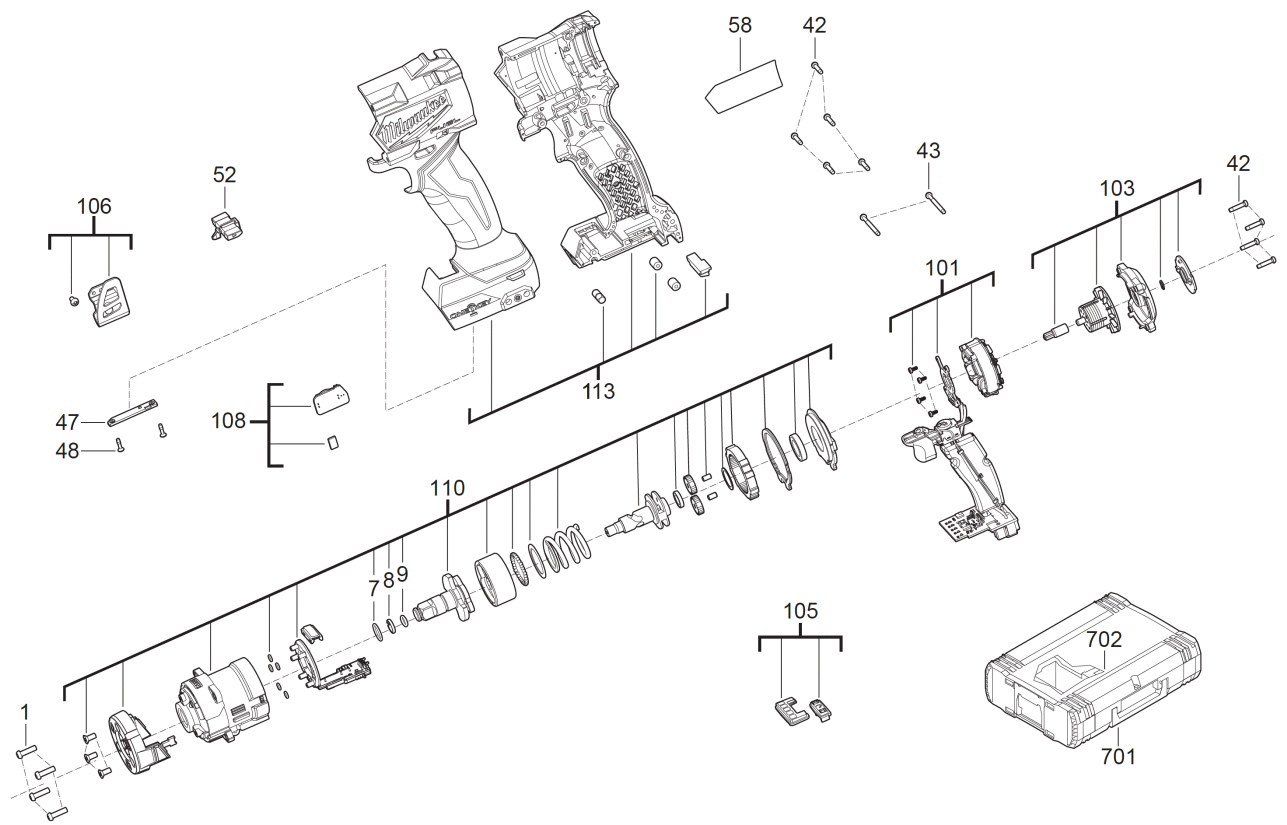

# M18ONEFIW2FC12-0X 1/2 IMP. WRENCH XXX

4933493412 - M18ONEFIW2FC12-0X - 4000503295

Position	Quantity	Description	Part number	EAN
0001 1	4	SCREW	4931506043	4058546553579
0007 2	1	O-RING	4931473546	4058546354220
0008 3	1	CIRCLIP	4931416493	4002395898374
0009 4	1	O-RING	4931416492	4002395898367
0042 5	9	SCREW	4931465499	4058546235994
0043 6	2	SCREW	4931454852	4058546020262
0047 7	1	COVER	4931496272	4058546534097
0048 8	2	SCREW	4931496273	4058546534103
0052 9	1	SWITCH LEVER	4931506044	4058546553586
0058 10	1	RATING PLATE	4931506045	4058546553593
0101 11	1	ELECTRONIC	4931506046	4058546553609
0103 12	1	ROTOR	4931506047	4058546553616
0105 13	1	SWITCH	4931506048	4058546553623
0106 14	1	BELT CLIP	4931465831	4058546239312
0108 15	1	ELECTRONIC	4931506049	4058546553630
0110 16	1	GEAR BOX KIT	4931506050	4058546553647
0113 17	1	HOUSING	4931506051	4058546553654
0702 18	1	INSERT	4931506052	4058546553661