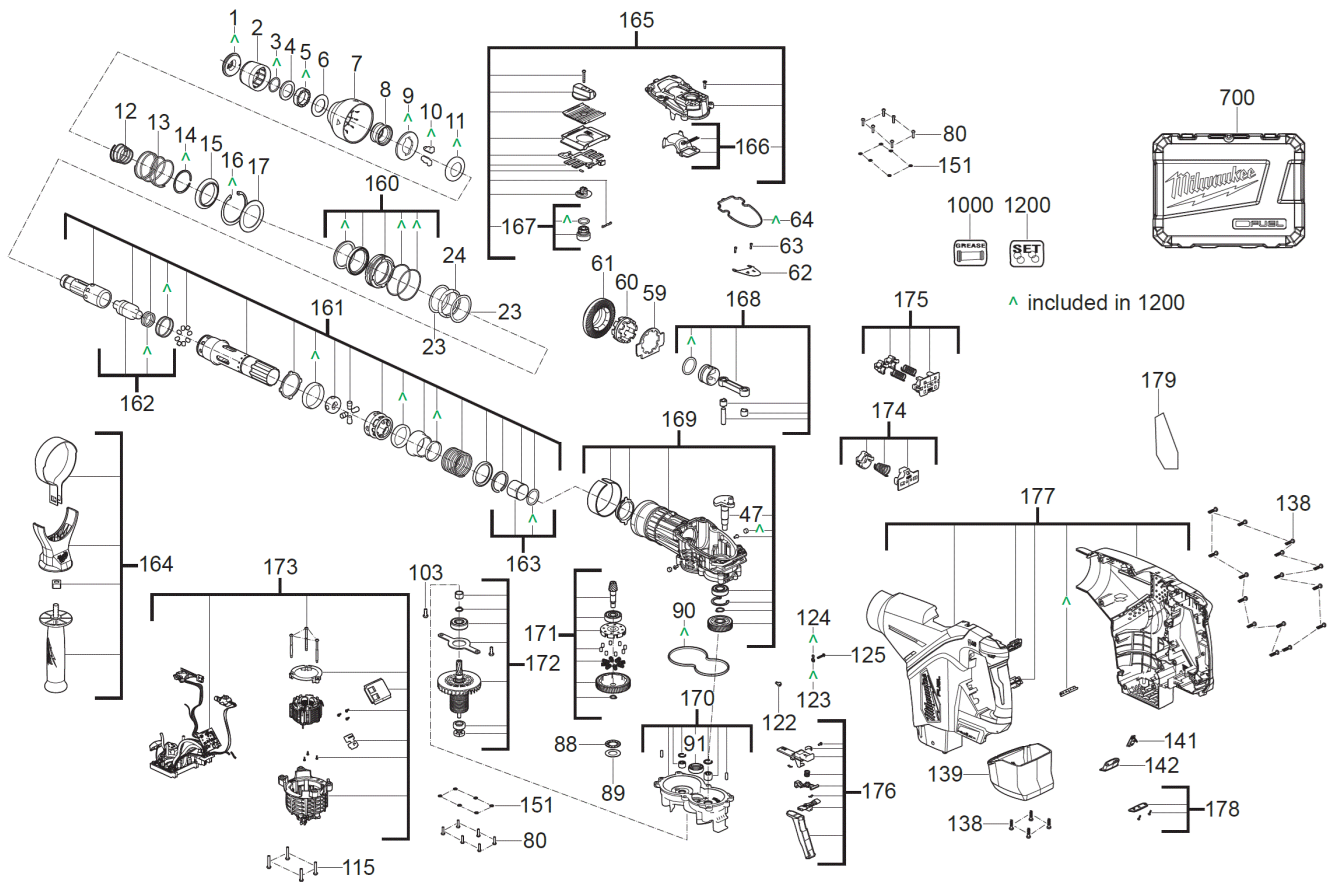

M18FHACO745-122C 7KG SDS-COMB. HAMMER-IN2

4933493446 - M18FHACO745-122C - 4000509515

Position	Quantity	Description	Part number	EAN
0001 1	1	COVER	4931511027	4058546636890
0002 2	1	CAP	4931435133	4002395858576
0003 3	1	SNAP RING	4931511028	4058546636906
0004 4	1	WASHER	4931511029	4058546636913
0005 5	1	RING	4931511030	4058546636920
0006 6	1	WASHER	4931435137	4002395859214
0007 7	1	SLIDING CHUCK COLLAR	4931511031	4058546636937
0008 8	1	SLEEVE	4931506091	4058546554057
0009 9	1	RETAINING PLATE	4931511032	4058546636944
0010 10	2	LATCH	4931511033	4058546636951
0011 11	1	RETAINING PLATE	4931511034	4058546636968
0012 12	1	SPRING	4931506095	4058546554095
0013 13	1	SPRING	4931511035	4058546636975
0014 14	1	SNAP RING	4931511036	4058546636982
0015 15	1	CAP	4931511037	4058546636999
0016 16	1	SNAP RING	4931511038	4058546637002
0017 17	1	SEAL	4931511039	4058546637019
0023 18	2	WASHER	4931511040	4058546637026
0024 19	1	RING	4931511041	4058546637033
0047 20	1	CRANK ASSEMBLY	4931511042	4058546637040
0059 21	1	LOCKING PLATE	4931511043	4058546637057
0060 22	1	SET COLLAR	4931511044	4058546637064
0061 23	1	BEVEL GEAR	4931511045	4058546637071
0062 24	1	PLATE	4931511046	4058546637088
0063 25	2	SCREW	4931435150	4002395859948
0064 26	1	GASKET	4931511047	4058546637095
0080 27	12	SCREW	4931496229	4058546533663
0088 28	1	NEEDLE BEARING	4931436408	4002395250967
0089 29	1	WASHER	4931506112	4058546554262
0090 30	1	GASKET	4931511048	4058546637101
0091 31	1	SEAL	4931511049	4058546637118
0103 32	2	SCREW	4931466678	4058546278953
0115 33	4	SCREW	4931480330	4058546423452
0122 34	1	SCREW	4931435162	4002395860760
0123 35	1	WASHER	4931511050	4058546637125
0124 36	1	O-RING	4931480707	4058546427221
0125 37	1	SCREW	4931453797	4002395141043
0138 38	19	SCREW	4931466659	4058546278762
0139 39	1	CAP	4931511051	4058546637132
0141 40	1	ELECTRONIC	4931511052	4058546637149
0142 41	1	BRACKET	4931511053	4058546637156
0151 42	12	WASHER	4931511054	4058546637163
0160 43	1	BUSHING	4931511055	4058546637170
0161 44	1	SPINDLE	4931511056	4058546637187
0162 45	1	SNAP DIE	4931511057	4058546637194
0163 46	1	STRIKER	4931511058	4058546637200
0164 47	1	HANDLE	4931511059	4058546637217
0165 48	1	GEAR BOX COVER	4931511060	4058546637224
0166 49	1	CROSS BRACKET	4931511061	4058546637231
0167 50	1	KNOB	4931511062	4058546637248