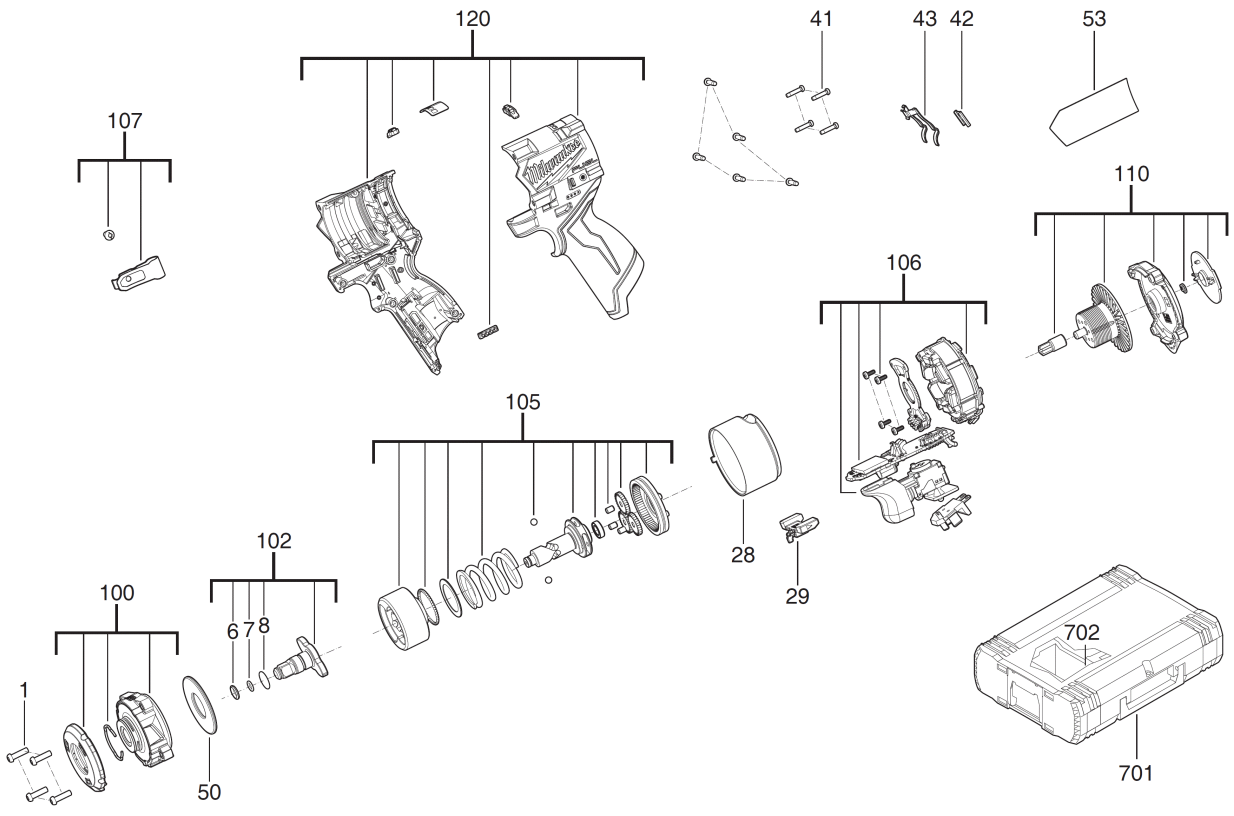

M12FCIWF38G3-0 3/8in IMPACT WRENCH XXX

4933493451 - M12FCIWF38G3-0 - 4000481986

Position	Quantity	Description	Part number	EAN
0001 1	4	SCREW	4931506043	4058546553579
0006 2	1	RING	4931435756	4002395866137
0007 3	1	O-RING	4931435755	4002395866120
0008 4	1	O-RING	4931506549	4058546558635
0028 5	1	SLEEVE	4931506538	4058546558529
0029 6	1	TRIGGER	4931506539	4058546558536
0041 7	9	SCREW	4931465499	4058546235994
0042 8	1	CONNECTOR	4931436292	4002395252909
0043 9	1	SPRING	4931506540	4058546558543
0050 10	1	WASHER	4931465780	4058546238803
0053 11	1	RATING PLATE	4931506550	4058546558642
0100 12	1	GEAR BOX	4931506551	4058546558659
0102 13	1	ANVIL	4931506552	4058546558666
0105 14	1	GEAR UNIT	4931506544	4058546558581
0107 15	1	BELT CLIP	4931494056	4058546429379
0110 16	1	ARMATURE	4931508342	4058546630041
0120 17	1	HOUSING	4931506547	4058546558611
0702 18	1	INSERT	4931506548	4058546558628