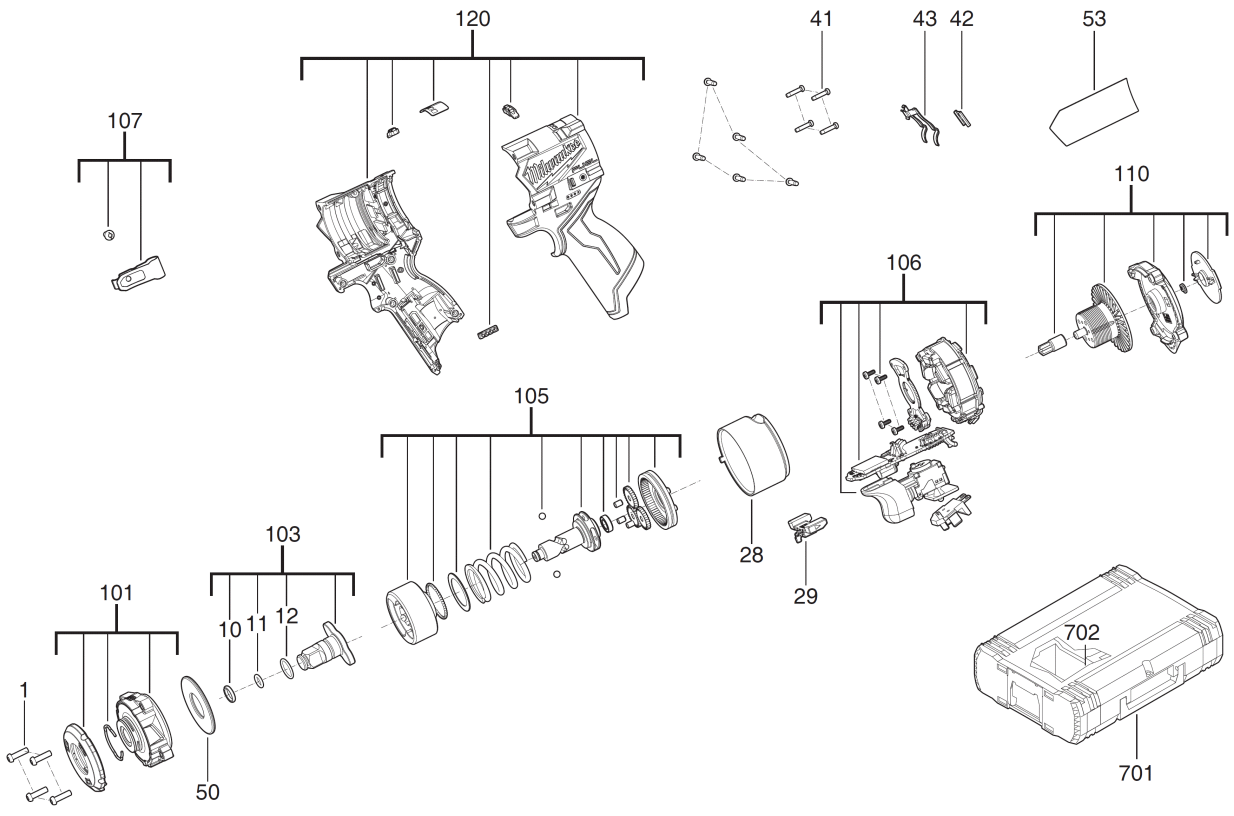

M12FCIWF12G3-0 1/2in IMPA. WRENCH XXX

4933493454 - M12FCIWF12G3-0X - 4000481985

Position	Quantity	Description	Part number	EAN
0001 1	4	SCREW	4931506043	4058546553579
0010 2	1	CIRCLIP	4931416493	4002395898374
0011 3	1	O-RING	4931416492	4002395898367
0012 4	1	O-RING	4931473546	4058546354220
0028 5	1	SLEEVE	4931506538	4058546558529
0029 6	1	TRIGGER	4931506539	4058546558536
0041 7	9	SCREW	4931465499	4058546235994
0042 8	1	CONNECTOR	4931436292	4002395252909
0043 9	1	SPRING	4931506540	4058546558543
0050 10	1	WASHER	4931465768	4058546238681
0053 11	1	RATING PLATE	4931506541	4058546558550
0101 12	1	GEAR BOX	4931506542	4058546558567
0103 13	1	ANVIL	4931506543	4058546558574
0105 14	1	GEAR UNIT	4931506544	4058546558581
0107 15	1	BELT CLIP	4931494056	4058546429379
0110 16	1	ARMATURE	4931508342	4058546630041
0120 17	1	HOUSING	4931506547	4058546558611
0702 18	1	INSERT	4931506548	4058546558628