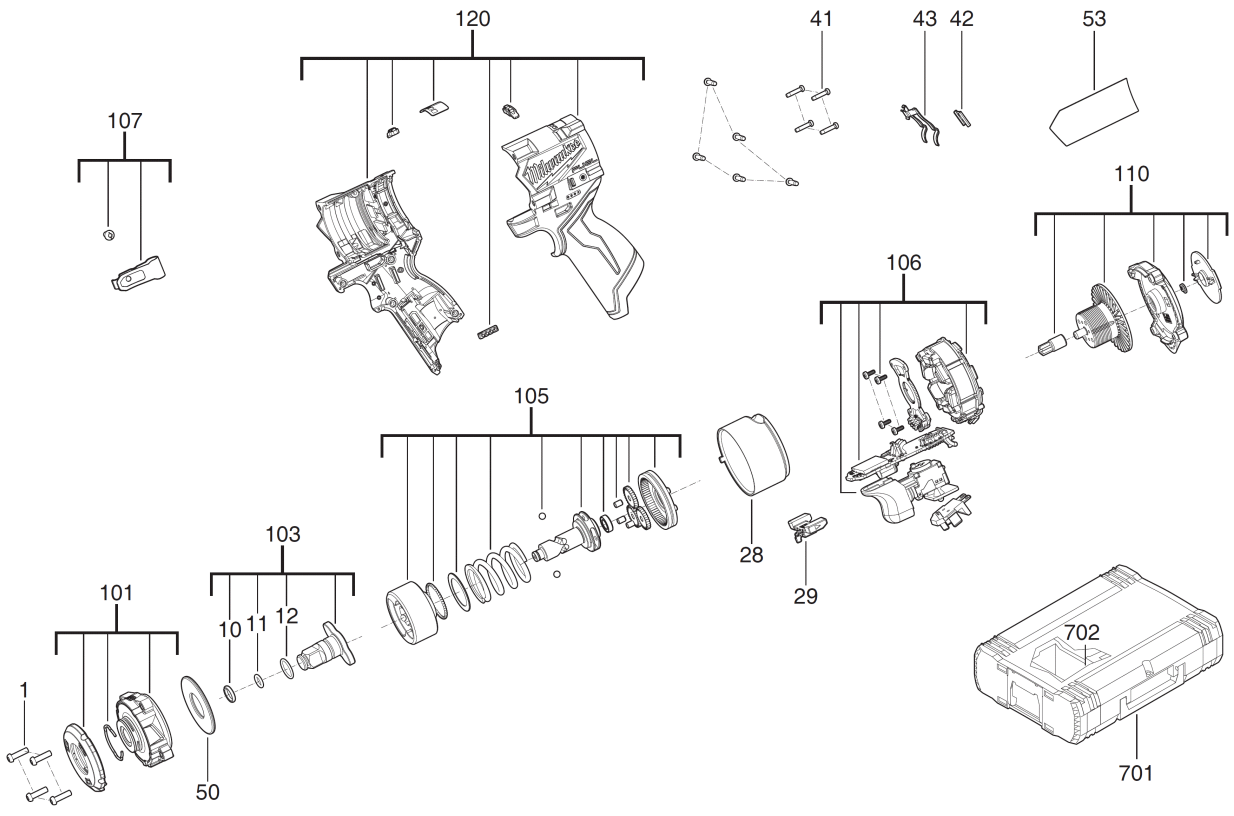

M12FCIWF12G3-502X 1/2in IMPA. WRENCH IN2

4933493455 - M12FCIWF12G3-502X - 4000481985

Position	Quantity	Description	Part number	EAN
0001 1	4	SCREW	4931506043	4058546553579
0010 2	1	CIRCLIP	4931416493	4002395898374
0011 3	1	O-RING	4931416492	4002395898367
0012 4	1	O-RING	4931473546	4058546354220
0028 5	1	SLEEVE	4931506538	4058546558529
0029 6	1	TRIGGER	4931506539	4058546558536
0041 7	9	SCREW	4931465499	4058546235994
0042 8	1	CONNECTOR	4931436292	4002395252909
0043 9	1	SPRING	4931506540	4058546558543
0050 10	1	WASHER	4931465768	4058546238681
0053 11	1	RATING PLATE	4931506541	4058546558550
0101 12	1	GEAR BOX	4931506542	4058546558567
0103 13	1	ANVIL	4931506543	4058546558574
0105 14	1	GEAR UNIT	4931506544	4058546558581
0107 15	1	BELT CLIP	4931494056	4058546429379
0110 16	1	ARMATURE	4931508342	4058546630041
0120 17	1	HOUSING	4931506547	4058546558611
0702 18	1	INSERT	4931506548	4058546558628