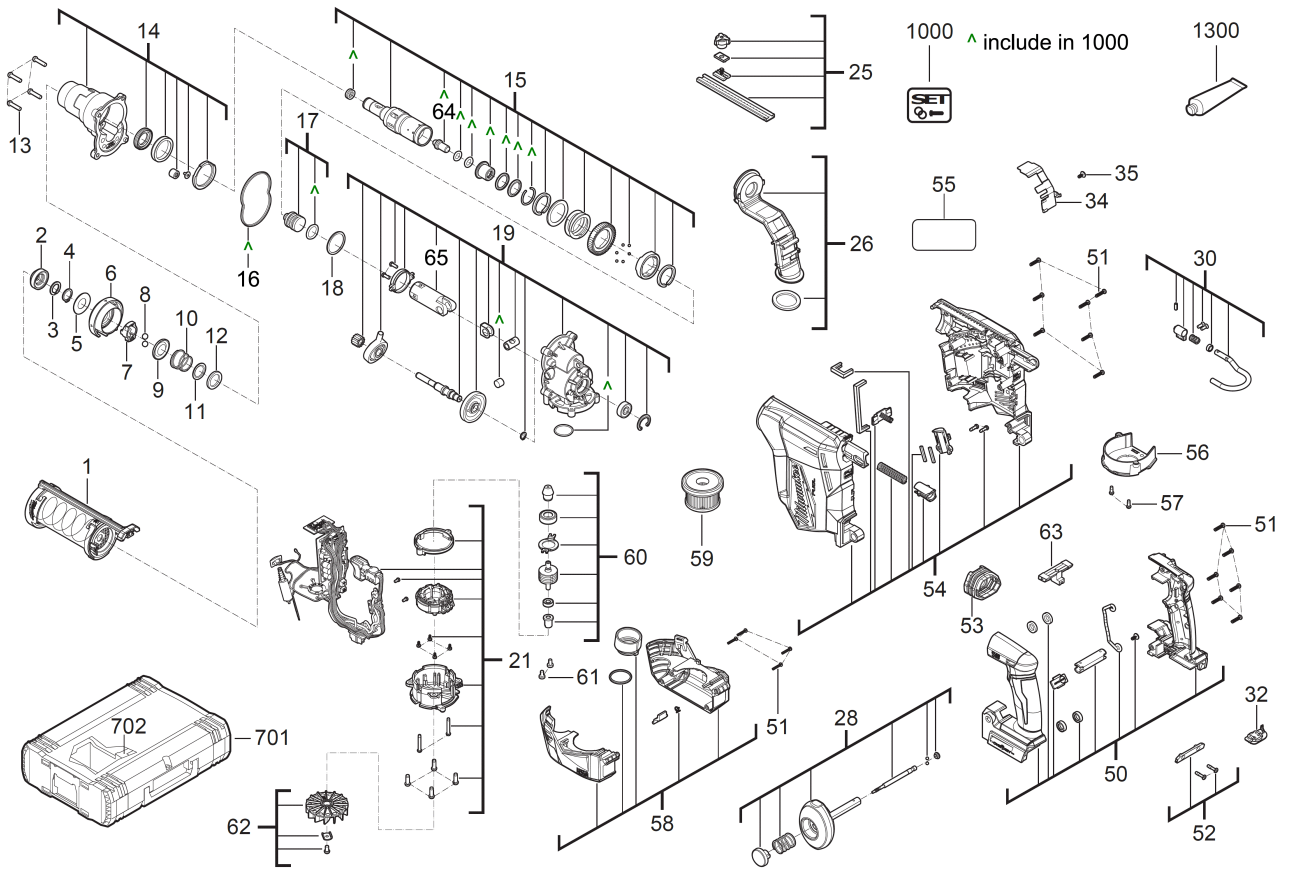

M18FHAFOH16-0 16MM SDS+ HMR W. DDE-0 IN2

4933493531 - M18FHAFOH16-0 - 4000503105

Position	Quantity	Description	Part number	EAN
0001 1	1	DUST REFLECTOR	4931506002	4058546553166
0002 2	1	SEAL	4931506003	4058546553173
0003 3	1	RING	4931436764	4002395179831
0004 4	1	PROTECTION WASHER	4931461057	4058546032296
0005 5	1	WASHER	4931506004	4058546553180
0006 6	1	CHUCK COLLAR	4931506005	4058546553197
0007 7	1	RING	4931506006	4058546553203
0008 8	2	BALL	4931453606	4002395143832
0009 9	1	PLATE	4931506007	4058546553210
0010 10	1	SPRING	4931506008	4058546553227
0011 11	1	WASHER	4931506009	4058546553234
0012 12	1	SEALING FELT	4931506010	4058546553241
0013 13	4	SCREW	4931495540	4058546492083
0014 14	1	GEAR BOX ASSY	4931506011	4058546553258
0015 15	1	SPINDLE KIT	4931506012	4058546553265
0016 16	1	SEAL	4931506013	4058546553272
0017 17	1	STRIKER	4931506014	4058546553289
0018 18	1	SPRING	4931495343	4058546490119
0019 19	1	GEAR BOX ASSY	4931506015	4058546553296
0021 20	1	ELECTRONIC	4931506016	4058546553302
0025 21	1	STOP	4931506017	4058546553319
0026 22	1	DUST EXTR.CONNECTOR	4931506018	4058546553326
0028 23	1	HANDLE	4931506019	4058546553333
0030 24	1	HOOK	4931506020	4058546553340
0032 25	1	ELECTRONIC	4931506021	4058546553357
0034 26	1	PLATE	4931506022	4058546553364
0035 27	1	SCREW	4931447933	4002395253296
0050 28	1	HOUSING	4931506023	4058546553371
0051 29	17	SCREW	4931453797	4002395141043
0052 30	1	DOOR	4931506024	4058546553388
0053 31	1	RUBBER	4931506025	4058546553395
0054 32	1	HOUSING	4931506026	4058546553401
0055 33	1	RATING PLATE	4931506027	4058546553418
0056 34	1	EXHAUST FAN	4931506028	4058546553425
0057 35	2	SCREW	4931506029	4058546553432
0058 36	1	DUST CATCHER	4931506030	4058546553449
0059 37	1	FILTER	4931506031	4058546553456
0060 38	1	ROTOR	4931506032	4058546553463
0061 39	2	SCREW	4931506033	4058546553470
0062 40	1	FAN	4931506034	4058546553487
0063 41	1	SWITCH LEVER	4931506035	4058546553494
0064 42	1	ANVIL	4931506036	4058546553500
0065 43	1	PISTON	4931506037	4058546553517
0701 44	1	HD Box 3 - 1pc	4932453386	4002395143634
0702 45	1	INSERT	4931506038	4058546553524
1000 46	1	MAINTENANCE SET	4931506039	4058546553531
1300 47	1	GEAR GREASE	4931443288	4002395255627