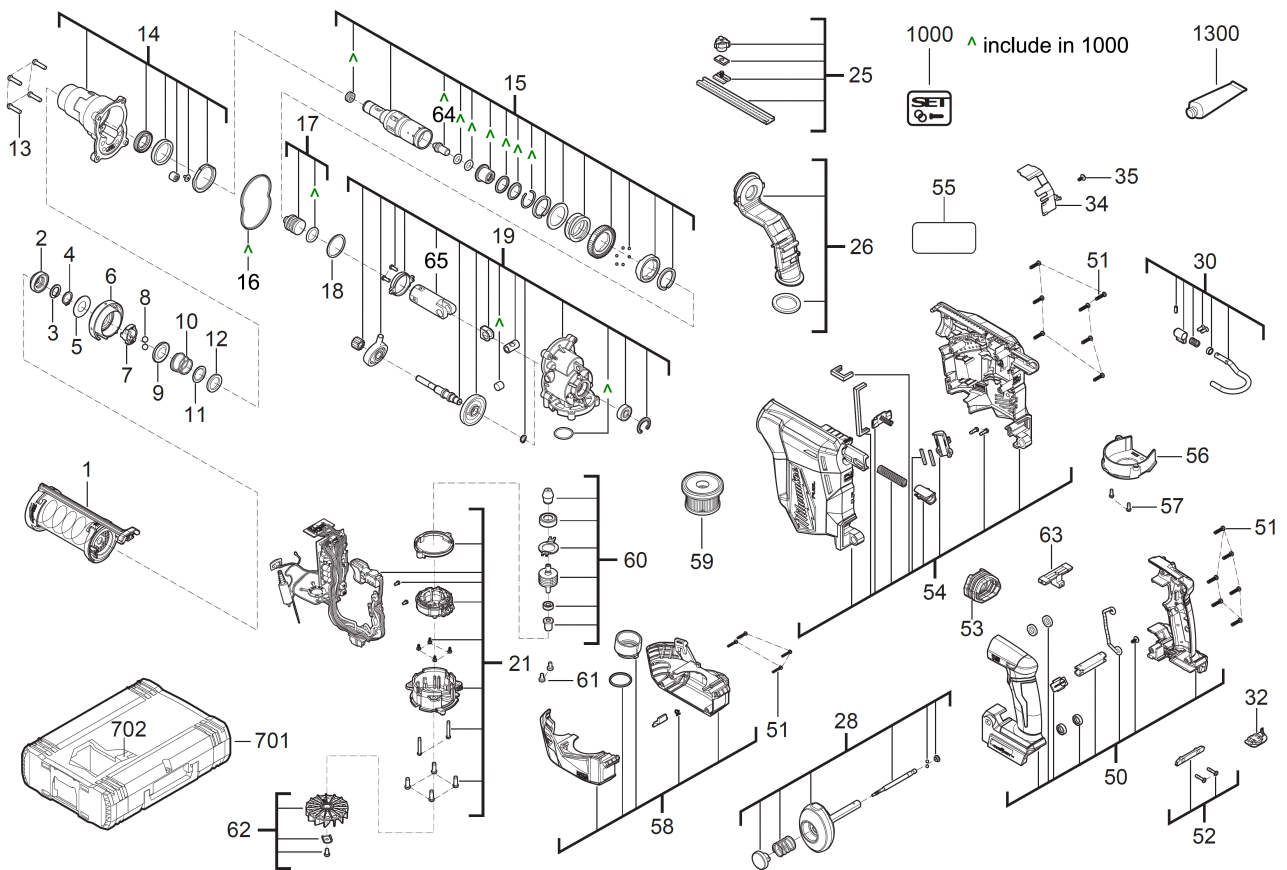

M18FHAFOH16-0X 16MM SDS+ HMR W.DDE-0X

4933493532 - M18FHAFOH16-0X - 4000503105

Position	Quantity	Description	Part number	EAN
0001 1	1	DUST REFLECTOR	4931506002	4058546553166
0002 2	1	SEAL	4931506003	4058546553173
0003 3	1	RING	4931436764	4002395179831
0004 4	1	PROTECTION WASHER	4931461057	4058546032296
0005 5	1	WASHER	4931506004	4058546553180
0006 6	1	CHUCK COLLAR	4931506005	4058546553197
0007 7	1	RING	4931506006	4058546553203
0008 8	2	BALL	4931453606	4002395143832
0009 9	1	PLATE	4931506007	4058546553210
0010 10	1	SPRING	4931506008	4058546553227
0011 11	1	WASHER	4931506009	4058546553234
0012 12	1	SEALING FELT	4931506010	4058546553241
0013 13	4	SCREW	4931495540	4058546492083
0014 14	1	GEAR BOX ASSY	4931506011	4058546553258
0015 15	1	SPINDLE KIT	4931506012	4058546553265
0016 16	1	SEAL	4931506013	4058546553272
0017 17	1	STRIKER	4931506014	4058546553289
0018 18	1	SPRING	4931495343	4058546490119
0019 19	1	GEAR BOX ASSY	4931506015	4058546553296
0021 20	1	ELECTRONIC	4931506016	4058546553302
0025 21	1	STOP	4931506017	4058546553319
0026 22	1	DUST EXTR.CONNECTOR	4931506018	4058546553326
0028 23	1	HANDLE	4931506019	4058546553333
0030 24	1	HOOK	4931506020	4058546553340
0032 25	1	ELECTRONIC	4931506021	4058546553357
0034 26	1	PLATE	4931506022	4058546553364
0035 27	1	SCREW	4931447933	4002395253296
0050 28	1	HOUSING	4931506023	4058546553371
0051 29	17	SCREW	4931453797	4002395141043
0052 30	1	DOOR	4931506024	4058546553388
0053 31	1	RUBBER	4931506025	4058546553395
0054 32	1	HOUSING	4931506026	4058546553401
0055 33	1	RATING PLATE	4931506027	4058546553418
0056 34	1	EXHAUST FAN	4931506028	4058546553425
0057 35	2	SCREW	4931506029	4058546553432
0058 36	1	DUST CATCHER	4931506030	4058546553449
0059 37	1	FILTER	4931506031	4058546553456
0060 38	1	ROTOR	4931506032	4058546553463
0061 39	2	SCREW	4931506033	4058546553470
0062 40	1	FAN	4931506034	4058546553487
0063 41	1	SWITCH LEVER	4931506035	4058546553494
0064 42	1	ANVIL	4931506036	4058546553500
0065 43	1	PISTON	4931506037	4058546553517
0701 44	1	HD Box 3 - 1pc	4932453386	4002395143634
0702 45	1	INSERT	4931506038	4058546553524
1000 46	1	MAINTENANCE SET	4931506039	4058546553531
1300 47	1	GEAR GREASE	4931443288	4002395255627