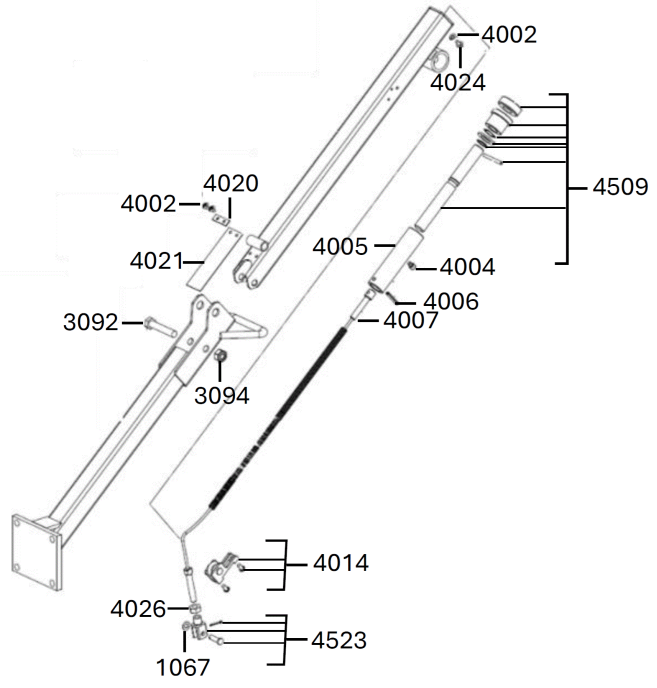

MXFWBT60-122 WALK BEHIND TROWEL IN2

4933493601 - MXFWBT60-122 - 4000503395

Position	Quantity	Description	Part number	EAN
1	1	PART NOT DEATAILED	1000063920	
1008 2	1	SPACER	4931507274	4058546597856
1009 3	1	PULLEY	4931507275	4058546597863
1010 4	4	WASHER	4931507276	4058546597870
1011 5	5	BOLT	4931507277	4058546597887
1038 6	4	WASHER	4931507278	4058546597894
1039 7	4	WASHER	4931507279	4058546597900
1040 8	4	NUT	4931507280	4058546597917
1044 9	4	WASHER	4931507281	4058546597924
1048 10	8	NUT	4931507282	4058546597931
1050 11	1	SPACER	4931507283	4058546597948
1057 12	1	SCREW	4931507284	4058546597955
1066 13	1	BELT	4931507285	4058546597962
1067 14	6	WASHER	4931494491	4058546470630
1073 15	2	PULLEY	4931507286	4058546597979
1074 16	1	KEY	4931507287	4058546597986
1075 17	1	SPACER	4931507288	4058546597993
1079 18	1	KEY	4931507289	4058546598006
1512 19	1	GUARD	4931507290	4058546598013
2005 20	4	SCREW	4931507291	4058546598020
2006 21	1	MOUNTING BRACKET	4931507292	4058546598037
2013 22	4	SCREW	4931507293	4058546598044
2014 23	1	HOLDER	4931507294	4058546598051
2015 24	1	COVER	4931507295	4058546598068
2016 25	2	SCREW	4931507296	4058546598075
2018 26	4	SCREW	4931507297	4058546598082
2020 27	1	SUPPORT BRACKET	4931507298	4058546598099
2021 28	1	COVER	4931507299	4058546598105
2022 29	1	COVER	4931507300	4058546598112
2026 30	1	INSERT CARD	4931496713	4058546538507
2030 31	3	SCREW	4931507301	4058546598129
2508 32	1	MOTOR	4931507302	4058546598136
2513 33	1	ELECTRONIC	4931507303	4058546598143
2514 34	1	INSERT CARD	4931507304	4058546598150
2515 35	1	BATTERY BOX	4931507305	4058546598167
2516 36	1	HOUSING	4931507306	4058546598174
2517 37	1	GUIDE RAIL	4931507307	4058546598181
2518 38	1	CONTROL PANEL KIT	4931507308	4058546598198
2519 39	1	HOUSING	4931507309	4058546598204
2520 40	1	COVER	4931507310	4058546598211
3002 41	2	CABLE JOINT	4931507311	4058546598228
3005 42	1	WIRE	4931507312	4058546598235
3025 43	1	CROSS BRACKET	4931507313	4058546598242
3042 44	2	SCREW	4931507314	4058546598259
3047 45	1	HANDLE BAR	4931507315	4058546598266
3070 46	1	KNOB	4931507316	4058546598273
3076 47	2	WIRE	4931507317	4058546598280
3077 48	2	CLIP	4931507318	4058546598297
3085 49	1	SWITCH LEVER	4931507319	4058546598303
3092 50	2	SCREW	4931507320	4058546598310