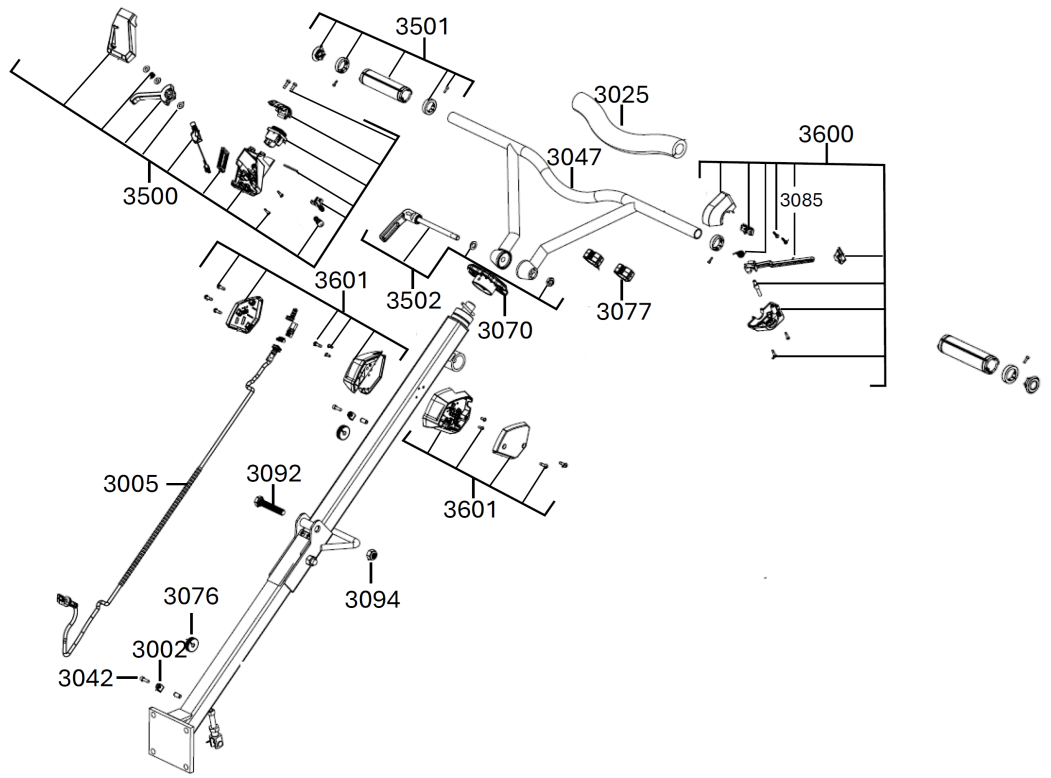

MXFWBT60-122 WALK BEHIND TROWEL IN2

4933493601 - MXFWBT60-122 - 4000503395

Position	Quantity	Description	Part number	EAN
1	1	PART NOT DEATAILED	1000063920	
1008 2	1	SPACER	4931507274	4058546597856
1009 3	1	PULLEY	4931507275	4058546597863
1010 4	4	WASHER	4931507276	4058546597870
1011 5	5	BOLT	4931507277	4058546597887
1038 6	4	WASHER	4931507278	4058546597894
1039 7	4	WASHER	4931507279	4058546597900
1040 8	4	NUT	4931507280	4058546597917
1044 9	4	WASHER	4931507281	4058546597924
1048 10	8	NUT	4931507282	4058546597931
1050 11	1	SPACER	4931507283	4058546597948
1057 12	1	SCREW	4931507284	4058546597955
1066 13	1	BELT	4931507285	4058546597962
1067 14	6	WASHER	4931494491	4058546470630
1073 15	2	PULLEY	4931507286	4058546597979
1074 16	1	KEY	4931507287	4058546597986
1075 17	1	SPACER	4931507288	4058546597993
1079 18	1	KEY	4931507289	4058546598006
1512 19	1	GUARD	4931507290	4058546598013
2005 20	4	SCREW	4931507291	4058546598020
2006 21	1	MOUNTING BRACKET	4931507292	4058546598037
2013 22	4	SCREW	4931507293	4058546598044
2014 23	1	HOLDER	4931507294	4058546598051
2015 24	1	COVER	4931507295	4058546598068
2016 25	2	SCREW	4931507296	4058546598075
2018 26	4	SCREW	4931507297	4058546598082
2020 27	1	SUPPORT BRACKET	4931507298	4058546598099
2021 28	1	COVER	4931507299	4058546598105
2022 29	1	COVER	4931507300	4058546598112
2026 30	1	INSERT CARD	4931496713	4058546538507
2030 31	3	SCREW	4931507301	4058546598129
2508 32	1	MOTOR	4931507302	4058546598136
2513 33	1	ELECTRONIC	4931507303	4058546598143
2514 34	1	INSERT CARD	4931507304	4058546598150
2515 35	1	BATTERY BOX	4931507305	4058546598167
2516 36	1	HOUSING	4931507306	4058546598174
2517 37	1	GUIDE RAIL	4931507307	4058546598181
2518 38	1	CONTROL PANEL KIT	4931507308	4058546598198
2519 39	1	HOUSING	4931507309	4058546598204
2520 40	1	COVER	4931507310	4058546598211
3002 41	2	CABLE JOINT	4931507311	4058546598228
3005 42	1	WIRE	4931507312	4058546598235
3025 43	1	CROSS BRACKET	4931507313	4058546598242
3042 44	2	SCREW	4931507314	4058546598259
3047 45	1	HANDLE BAR	4931507315	4058546598266
3070 46	1	KNOB	4931507316	4058546598273
3076 47	2	WIRE	4931507317	4058546598280
3077 48	2	CLIP	4931507318	4058546598297
3085 49	1	SWITCH LEVER	4931507319	4058546598303
3092 50	2	SCREW	4931507320	4058546598310