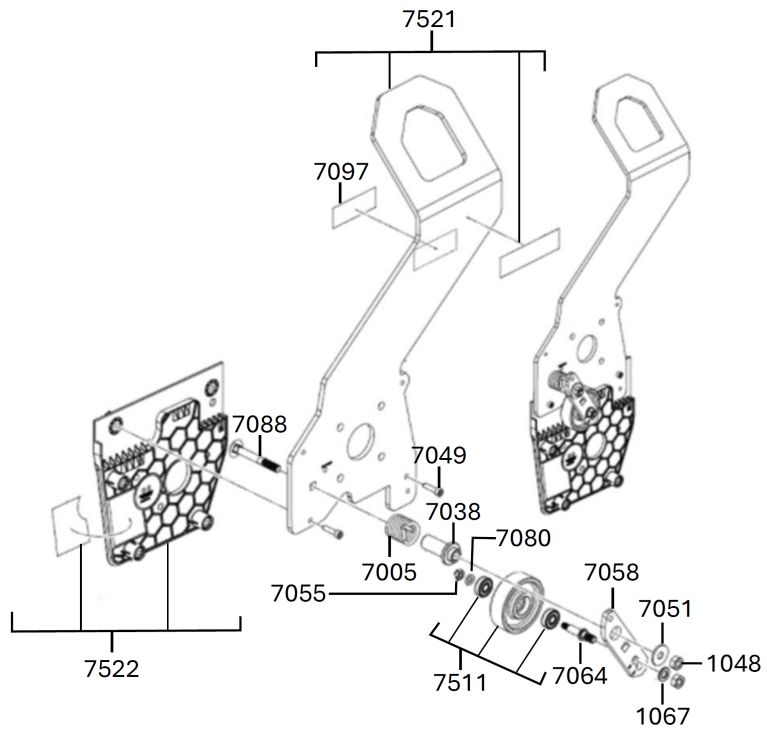

MXFWBT60-122 WALK BEHIND TROWEL IN2

4933493601 - MXFWBT60-122 - 4000503395

Position	Quantity	Description	Part number	EAN
1	1	PART NOT DEATAILED	1000063920	
1008 2	1	SPACER	4931507274	4058546597856
1009 3	1	PULLEY	4931507275	4058546597863
1010 4	4	WASHER	4931507276	4058546597870
1011 5	5	BOLT	4931507277	4058546597887
1038 6	4	WASHER	4931507278	4058546597894
1039 7	4	WASHER	4931507279	4058546597900
1040 8	4	NUT	4931507280	4058546597917
1044 9	4	WASHER	4931507281	4058546597924
1048 10	8	NUT	4931507282	4058546597931
1050 11	1	SPACER	4931507283	4058546597948
1057 12	1	SCREW	4931507284	4058546597955
1066 13	1	BELT	4931507285	4058546597962
1067 14	6	WASHER	4931494491	4058546470630
1073 15	2	PULLEY	4931507286	4058546597979
1074 16	1	KEY	4931507287	4058546597986
1075 17	1	SPACER	4931507288	4058546597993
1079 18	1	KEY	4931507289	4058546598006
1512 19	1	GUARD	4931507290	4058546598013
2005 20	4	SCREW	4931507291	4058546598020
2006 21	1	MOUNTING BRACKET	4931507292	4058546598037
2013 22	4	SCREW	4931507293	4058546598044
2014 23	1	HOLDER	4931507294	4058546598051
2015 24	1	COVER	4931507295	4058546598068
2016 25	2	SCREW	4931507296	4058546598075
2018 26	4	SCREW	4931507297	4058546598082
2020 27	1	SUPPORT BRACKET	4931507298	4058546598099
2021 28	1	COVER	4931507299	4058546598105
2022 29	1	COVER	4931507300	4058546598112
2026 30	1	INSERT CARD	4931496713	4058546538507
2030 31	3	SCREW	4931507301	4058546598129
2508 32	1	MOTOR	4931507302	4058546598136
2513 33	1	ELECTRONIC	4931507303	4058546598143
2514 34	1	INSERT CARD	4931507304	4058546598150
2515 35	1	BATTERY BOX	4931507305	4058546598167
2516 36	1	HOUSING	4931507306	4058546598174
2517 37	1	GUIDE RAIL	4931507307	4058546598181
2518 38	1	CONTROL PANEL KIT	4931507308	4058546598198
2519 39	1	HOUSING	4931507309	4058546598204
2520 40	1	COVER	4931507310	4058546598211
3002 41	2	CABLE JOINT	4931507311	4058546598228
3005 42	1	WIRE	4931507312	4058546598235
3025 43	1	CROSS BRACKET	4931507313	4058546598242
3042 44	2	SCREW	4931507314	4058546598259
3047 45	1	HANDLE BAR	4931507315	4058546598266
3070 46	1	KNOB	4931507316	4058546598273
3076 47	2	WIRE	4931507317	4058546598280
3077 48	2	CLIP	4931507318	4058546598297
3085 49	1	SWITCH LEVER	4931507319	4058546598303
3092 50	2	SCREW	4931507320	4058546598310