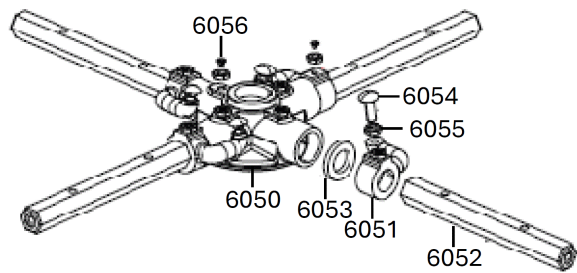

MXFWBT60-122 WALK BEHIND TROWEL IN2

4933493601 - MXFWBT60-122 - 4000503395

Position	Quantity	Description	Part number	EAN
1	1	PART NOT DEATAILED	1000063920	
1008 2	1	SPACER	4931507274	4058546597856
1009 3	1	PULLEY	4931507275	4058546597863
1010 4	4	WASHER	4931507276	4058546597870
1011 5	5	BOLT	4931507277	4058546597887
1038 6	4	WASHER	4931507278	4058546597894
1039 7	4	WASHER	4931507279	4058546597900
1040 8	4	NUT	4931507280	4058546597917
1044 9	4	WASHER	4931507281	4058546597924
1048 10	8	NUT	4931507282	4058546597931
1050 11	1	SPACER	4931507283	4058546597948
1057 12	1	SCREW	4931507284	4058546597955
1066 13	1	BELT	4931507285	4058546597962
1067 14	6	WASHER	4931494491	4058546470630
1073 15	2	PULLEY	4931507286	4058546597979
1074 16	1	KEY	4931507287	4058546597986
1075 17	1	SPACER	4931507288	4058546597993
1079 18	1	KEY	4931507289	4058546598006
1512 19	1	GUARD	4931507290	4058546598013
2005 20	4	SCREW	4931507291	4058546598020
2006 21	1	MOUNTING BRACKET	4931507292	4058546598037
2013 22	4	SCREW	4931507293	4058546598044
2014 23	1	HOLDER	4931507294	4058546598051
2015 24	1	COVER	4931507295	4058546598068
2016 25	2	SCREW	4931507296	4058546598075
2018 26	4	SCREW	4931507297	4058546598082
2020 27	1	SUPPORT BRACKET	4931507298	4058546598099
2021 28	1	COVER	4931507299	4058546598105
2022 29	1	COVER	4931507300	4058546598112
2026 30	1	INSERT CARD	4931496713	4058546538507
2030 31	3	SCREW	4931507301	4058546598129
2508 32	1	MOTOR	4931507302	4058546598136
2513 33	1	ELECTRONIC	4931507303	4058546598143
2514 34	1	INSERT CARD	4931507304	4058546598150
2515 35	1	BATTERY BOX	4931507305	4058546598167
2516 36	1	HOUSING	4931507306	4058546598174
2517 37	1	GUIDE RAIL	4931507307	4058546598181
2518 38	1	CONTROL PANEL KIT	4931507308	4058546598198
2519 39	1	HOUSING	4931507309	4058546598204
2520 40	1	COVER	4931507310	4058546598211
3002 41	2	CABLE JOINT	4931507311	4058546598228
3005 42	1	WIRE	4931507312	4058546598235
3025 43	1	CROSS BRACKET	4931507313	4058546598242
3042 44	2	SCREW	4931507314	4058546598259
3047 45	1	HANDLE BAR	4931507315	4058546598266
3070 46	1	KNOB	4931507316	4058546598273
3076 47	2	WIRE	4931507317	4058546598280
3077 48	2	CLIP	4931507318	4058546598297
3085 49	1	SWITCH LEVER	4931507319	4058546598303
3092 50	2	SCREW	4931507320	4058546598310