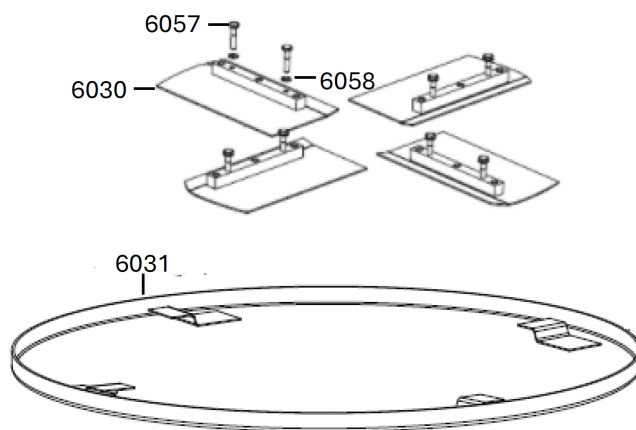

MXFWBT60-122 WALK BEHIND TROWEL IN2

4933493601 - MXFWBT60-122 - 4000503395

Position	Quantity	Description	Part number	EAN
1	1	PART NOT DEATAILED	1000063920	
1008 2	1	SPACER	4931507274	4058546597856
1009 3	1	PULLEY	4931507275	4058546597863
1010 4	4	WASHER	4931507276	4058546597870
1011 5	5	BOLT	4931507277	4058546597887
1038 6	4	WASHER	4931507278	4058546597894
1039 7	4	WASHER	4931507279	4058546597900
1040 8	4	NUT	4931507280	4058546597917
1044 9	4	WASHER	4931507281	4058546597924
1048 10	8	NUT	4931507282	4058546597931
1050 11	1	SPACER	4931507283	4058546597948
1057 12	1	SCREW	4931507284	4058546597955
1066 13	1	BELT	4931507285	4058546597962
1067 14	6	WASHER	4931494491	4058546470630
1073 15	2	PULLEY	4931507286	4058546597979
1074 16	1	KEY	4931507287	4058546597986
1075 17	1	SPACER	4931507288	4058546597993
1079 18	1	KEY	4931507289	4058546598006
1512 19	1	GUARD	4931507290	4058546598013
2005 20	4	SCREW	4931507291	4058546598020
2006 21	1	MOUNTING BRACKET	4931507292	4058546598037
2013 22	4	SCREW	4931507293	4058546598044
2014 23	1	HOLDER	4931507294	4058546598051
2015 24	1	COVER	4931507295	4058546598068
2016 25	2	SCREW	4931507296	4058546598075
2018 26	4	SCREW	4931507297	4058546598082
2020 27	1	SUPPORT BRACKET	4931507298	4058546598099
2021 28	1	COVER	4931507299	4058546598105
2022 29	1	COVER	4931507300	4058546598112
2026 30	1	INSERT CARD	4931496713	4058546538507
2030 31	3	SCREW	4931507301	4058546598129
2508 32	1	MOTOR	4931507302	4058546598136
2513 33	1	ELECTRONIC	4931507303	4058546598143
2514 34	1	INSERT CARD	4931507304	4058546598150
2515 35	1	BATTERY BOX	4931507305	4058546598167
2516 36	1	HOUSING	4931507306	4058546598174
2517 37	1	GUIDE RAIL	4931507307	4058546598181
2518 38	1	CONTROL PANEL KIT	4931507308	4058546598198
2519 39	1	HOUSING	4931507309	4058546598204
2520 40	1	COVER	4931507310	4058546598211
3002 41	2	CABLE JOINT	4931507311	4058546598228
3005 42	1	WIRE	4931507312	4058546598235
3025 43	1	CROSS BRACKET	4931507313	4058546598242
3042 44	2	SCREW	4931507314	4058546598259
3047 45	1	HANDLE BAR	4931507315	4058546598266
3070 46	1	KNOB	4931507316	4058546598273
3076 47	2	WIRE	4931507317	4058546598280
3077 48	2	CLIP	4931507318	4058546598297
3085 49	1	SWITCH LEVER	4931507319	4058546598303
3092 50	2	SCREW	4931507320	4058546598310