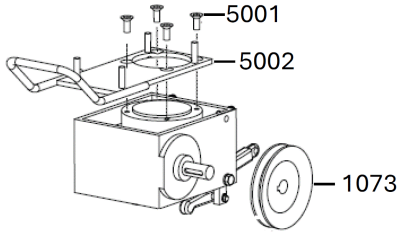

MXFWBT60-122 WALK BEHIND TROWEL IN2

4933493601 - MXFWBT60-122 - 4000503395

Position	Quantity	Description	Part number	EAN
1	1	PART NOT DEATAILED	1000063920	
1008 2	1	SPACER	4931507274	4058546597856
1009 3	1	PULLEY	4931507275	4058546597863
1010 4	4	WASHER	4931507276	4058546597870
1011 5	5	BOLT	4931507277	4058546597887
1038 6	4	WASHER	4931507278	4058546597894
1039 7	4	WASHER	4931507279	4058546597900
1040 8	4	NUT	4931507280	4058546597917
1044 9	4	WASHER	4931507281	4058546597924
1048 10	8	NUT	4931507282	4058546597931
1050 11	1	SPACER	4931507283	4058546597948
1057 12	1	SCREW	4931507284	4058546597955
1066 13	1	BELT	4931507285	4058546597962
1067 14	6	WASHER	4931494491	4058546470630
1073 15	2	PULLEY	4931507286	4058546597979
1074 16	1	KEY	4931507287	4058546597986
1075 17	1	SPACER	4931507288	4058546597993
1079 18	1	KEY	4931507289	4058546598006
1512 19	1	GUARD	4931507290	4058546598013
2005 20	4	SCREW	4931507291	4058546598020
2006 21	1	MOUNTING BRACKET	4931507292	4058546598037
2013 22	4	SCREW	4931507293	4058546598044
2014 23	1	HOLDER	4931507294	4058546598051
2015 24	1	COVER	4931507295	4058546598068
2016 25	2	SCREW	4931507296	4058546598075
2018 26	4	SCREW	4931507297	4058546598082
2020 27	1	SUPPORT BRACKET	4931507298	4058546598099
2021 28	1	COVER	4931507299	4058546598105
2022 29	1	COVER	4931507300	4058546598112
2026 30	1	INSERT CARD	4931496713	4058546538507
2030 31	3	SCREW	4931507301	4058546598129
2508 32	1	MOTOR	4931507302	4058546598136
2513 33	1	ELECTRONIC	4931507303	4058546598143
2514 34	1	INSERT CARD	4931507304	4058546598150
2515 35	1	BATTERY BOX	4931507305	4058546598167
2516 36	1	HOUSING	4931507306	4058546598174
2517 37	1	GUIDE RAIL	4931507307	4058546598181
2518 38	1	CONTROL PANEL KIT	4931507308	4058546598198
2519 39	1	HOUSING	4931507309	4058546598204
2520 40	1	COVER	4931507310	4058546598211
3002 41	2	CABLE JOINT	4931507311	4058546598228
3005 42	1	WIRE	4931507312	4058546598235
3025 43	1	CROSS BRACKET	4931507313	4058546598242
3042 44	2	SCREW	4931507314	4058546598259
3047 45	1	HANDLE BAR	4931507315	4058546598266
3070 46	1	KNOB	4931507316	4058546598273
3076 47	2	WIRE	4931507317	4058546598280
3077 48	2	CLIP	4931507318	4058546598297
3085 49	1	SWITCH LEVER	4931507319	4058546598303
3092 50	2	SCREW	4931507320	4058546598310