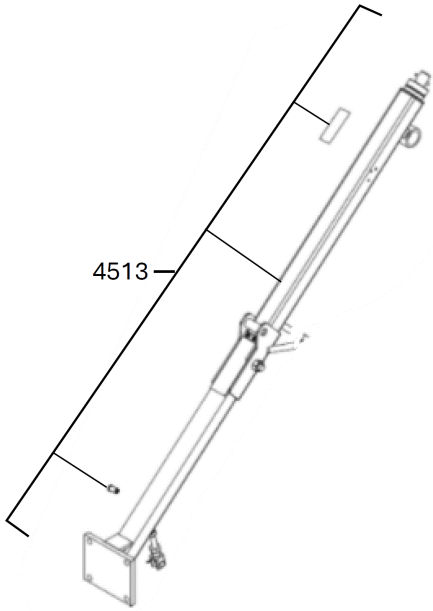

MXFWBT60-122 WALK BEHIND TROWEL IN2

4933493601 - MXFWBT60-122 - 4000503395

Position	Quantity	Description	Part number	EAN
1	1	PART NOT DEATAILED	1000063920	
1008 2	1	SPACER	4931507274	4058546597856
1009 3	1	PULLEY	4931507275	4058546597863
1010 4	4	WASHER	4931507276	4058546597870
1011 5	5	BOLT	4931507277	4058546597887
1038 6	4	WASHER	4931507278	4058546597894
1039 7	4	WASHER	4931507279	4058546597900
1040 8	4	NUT	4931507280	4058546597917
1044 9	4	WASHER	4931507281	4058546597924
1048 10	8	NUT	4931507282	4058546597931
1050 11	1	SPACER	4931507283	4058546597948
1057 12	1	SCREW	4931507284	4058546597955
1066 13	1	BELT	4931507285	4058546597962
1067 14	6	WASHER	4931494491	4058546470630
1073 15	2	PULLEY	4931507286	4058546597979
1074 16	1	KEY	4931507287	4058546597986
1075 17	1	SPACER	4931507288	4058546597993
1079 18	1	KEY	4931507289	4058546598006
1512 19	1	GUARD	4931507290	4058546598013
2005 20	4	SCREW	4931507291	4058546598020
2006 21	1	MOUNTING BRACKET	4931507292	4058546598037
2013 22	4	SCREW	4931507293	4058546598044
2014 23	1	HOLDER	4931507294	4058546598051
2015 24	1	COVER	4931507295	4058546598068
2016 25	2	SCREW	4931507296	4058546598075
2018 26	4	SCREW	4931507297	4058546598082
2020 27	1	SUPPORT BRACKET	4931507298	4058546598099
2021 28	1	COVER	4931507299	4058546598105
2022 29	1	COVER	4931507300	4058546598112
2026 30	1	INSERT CARD	4931496713	4058546538507
2030 31	3	SCREW	4931507301	4058546598129
2508 32	1	MOTOR	4931507302	4058546598136
2513 33	1	ELECTRONIC	4931507303	4058546598143
2514 34	1	INSERT CARD	4931507304	4058546598150
2515 35	1	BATTERY BOX	4931507305	4058546598167
2516 36	1	HOUSING	4931507306	4058546598174
2517 37	1	GUIDE RAIL	4931507307	4058546598181
2518 38	1	CONTROL PANEL KIT	4931507308	4058546598198
2519 39	1	HOUSING	4931507309	4058546598204
2520 40	1	COVER	4931507310	4058546598211
3002 41	2	CABLE JOINT	4931507311	4058546598228
3005 42	1	WIRE	4931507312	4058546598235
3025 43	1	CROSS BRACKET	4931507313	4058546598242
3042 44	2	SCREW	4931507314	4058546598259
3047 45	1	HANDLE BAR	4931507315	4058546598266
3070 46	1	KNOB	4931507316	4058546598273
3076 47	2	WIRE	4931507317	4058546598280
3077 48	2	CLIP	4931507318	4058546598297
3085 49	1	SWITCH LEVER	4931507319	4058546598303
3092 50	2	SCREW	4931507320	4058546598310