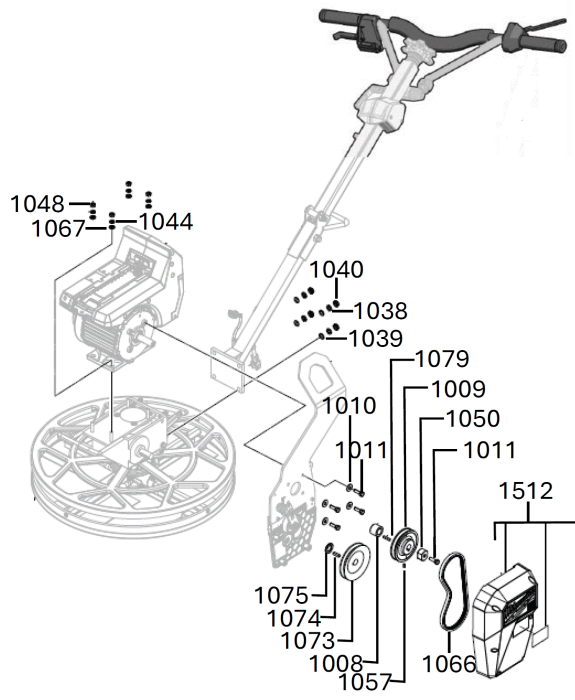

MXFWBT60-122 WALK BEHIND TROWEL IN2

4933493601 - MXFWBT60-122 - 4000503395

Position	Quantity	Description	Part number	EAN
1	1	PART NOT DEATAILED	1000063920	
1008 2	1	SPACER	4931507274	4058546597856
1009 3	1	PULLEY	4931507275	4058546597863
1010 4	4	WASHER	4931507276	4058546597870
1011 5	5	BOLT	4931507277	4058546597887
1038 6	4	WASHER	4931507278	4058546597894
1039 7	4	WASHER	4931507279	4058546597900
1040 8	4	NUT	4931507280	4058546597917
1044 9	4	WASHER	4931507281	4058546597924
1048 10	8	NUT	4931507282	4058546597931
1050 11	1	SPACER	4931507283	4058546597948
1057 12	1	SCREW	4931507284	4058546597955
1066 13	1	BELT	4931507285	4058546597962
1067 14	6	WASHER	4931494491	4058546470630
1073 15	2	PULLEY	4931507286	4058546597979
1074 16	1	KEY	4931507287	4058546597986
1075 17	1	SPACER	4931507288	4058546597993
1079 18	1	KEY	4931507289	4058546598006
1512 19	1	GUARD	4931507290	4058546598013
2005 20	4	SCREW	4931507291	4058546598020
2006 21	1	MOUNTING BRACKET	4931507292	4058546598037
2013 22	4	SCREW	4931507293	4058546598044
2014 23	1	HOLDER	4931507294	4058546598051
2015 24	1	COVER	4931507295	4058546598068
2016 25	2	SCREW	4931507296	4058546598075
2018 26	4	SCREW	4931507297	4058546598082
2020 27	1	SUPPORT BRACKET	4931507298	4058546598099
2021 28	1	COVER	4931507299	4058546598105
2022 29	1	COVER	4931507300	4058546598112
2026 30	1	INSERT CARD	4931496713	4058546538507
2030 31	3	SCREW	4931507301	4058546598129
2508 32	1	MOTOR	4931507302	4058546598136
2513 33	1	ELECTRONIC	4931507303	4058546598143
2514 34	1	INSERT CARD	4931507304	4058546598150
2515 35	1	BATTERY BOX	4931507305	4058546598167
2516 36	1	HOUSING	4931507306	4058546598174
2517 37	1	GUIDE RAIL	4931507307	4058546598181
2518 38	1	CONTROL PANEL KIT	4931507308	4058546598198
2519 39	1	HOUSING	4931507309	4058546598204
2520 40	1	COVER	4931507310	4058546598211
3002 41	2	CABLE JOINT	4931507311	4058546598228
3005 42	1	WIRE	4931507312	4058546598235
3025 43	1	CROSS BRACKET	4931507313	4058546598242
3042 44	2	SCREW	4931507314	4058546598259
3047 45	1	HANDLE BAR	4931507315	4058546598266
3070 46	1	KNOB	4931507316	4058546598273
3076 47	2	WIRE	4931507317	4058546598280
3077 48	2	CLIP	4931507318	4058546598297
3085 49	1	SWITCH LEVER	4931507319	4058546598303
3092 50	2	SCREW	4931507320	4058546598310