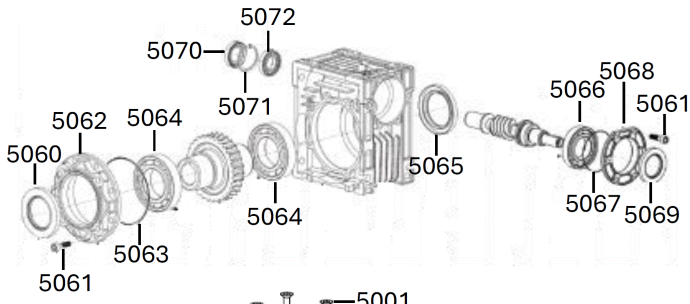

MXFWBT60-122 WALK BEHIND TROWEL IN2

4933493601 - MXFWBT60-122 - 4000503395

Position	Quantity	Description	Part number	EAN
1	1	PART NOT DEATAILED	1000063920	
1008 2	1	SPACER	4931507274	4058546597856
1009 3	1	PULLEY	4931507275	4058546597863
1010 4	4	WASHER	4931507276	4058546597870
1011 5	5	BOLT	4931507277	4058546597887
1038 6	4	WASHER	4931507278	4058546597894
1039 7	4	WASHER	4931507279	4058546597900
1040 8	4	NUT	4931507280	4058546597917
1044 9	4	WASHER	4931507281	4058546597924
1048 10	8	NUT	4931507282	4058546597931
1050 11	1	SPACER	4931507283	4058546597948
1057 12	1	SCREW	4931507284	4058546597955
1066 13	1	BELT	4931507285	4058546597962
1067 14	6	WASHER	4931494491	4058546470630
1073 15	2	PULLEY	4931507286	4058546597979
1074 16	1	KEY	4931507287	4058546597986
1075 17	1	SPACER	4931507288	4058546597993
1079 18	1	KEY	4931507289	4058546598006
1512 19	1	GUARD	4931507290	4058546598013
2005 20	4	SCREW	4931507291	4058546598020
2006 21	1	MOUNTING BRACKET	4931507292	4058546598037
2013 22	4	SCREW	4931507293	4058546598044
2014 23	1	HOLDER	4931507294	4058546598051
2015 24	1	COVER	4931507295	4058546598068
2016 25	2	SCREW	4931507296	4058546598075
2018 26	4	SCREW	4931507297	4058546598082
2020 27	1	SUPPORT BRACKET	4931507298	4058546598099
2021 28	1	COVER	4931507299	4058546598105
2022 29	1	COVER	4931507300	4058546598112
2026 30	1	INSERT CARD	4931496713	4058546538507
2030 31	3	SCREW	4931507301	4058546598129
2508 32	1	MOTOR	4931507302	4058546598136
2513 33	1	ELECTRONIC	4931507303	4058546598143
2514 34	1	INSERT CARD	4931507304	4058546598150
2515 35	1	BATTERY BOX	4931507305	4058546598167
2516 36	1	HOUSING	4931507306	4058546598174
2517 37	1	GUIDE RAIL	4931507307	4058546598181
2518 38	1	CONTROL PANEL KIT	4931507308	4058546598198
2519 39	1	HOUSING	4931507309	4058546598204
2520 40	1	COVER	4931507310	4058546598211
3002 41	2	CABLE JOINT	4931507311	4058546598228
3005 42	1	WIRE	4931507312	4058546598235
3025 43	1	CROSS BRACKET	4931507313	4058546598242
3042 44	2	SCREW	4931507314	4058546598259
3047 45	1	HANDLE BAR	4931507315	4058546598266
3070 46	1	KNOB	4931507316	4058546598273
3076 47	2	WIRE	4931507317	4058546598280
3077 48	2	CLIP	4931507318	4058546598297
3085 49	1	SWITCH LEVER	4931507319	4058546598303
3092 50	2	SCREW	4931507320	4058546598310