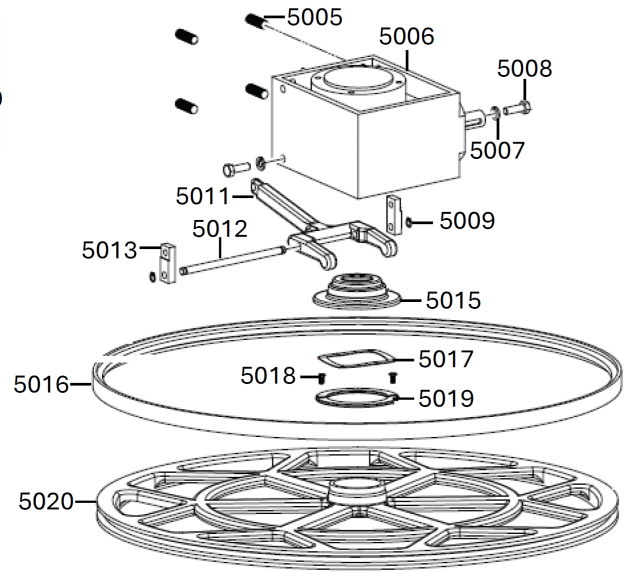

MXFWBT60-122 WALK BEHIND TROWEL IN2

4933493601 - MXFWBT60-122 - 4000503395

Position	Quantity	Description	Part number	EAN
1	1	PART NOT DEATAILED	1000063920	
1008 2	1	SPACER	4931507274	4058546597856
1009 3	1	PULLEY	4931507275	4058546597863
1010 4	4	WASHER	4931507276	4058546597870
1011 5	5	BOLT	4931507277	4058546597887
1038 6	4	WASHER	4931507278	4058546597894
1039 7	4	WASHER	4931507279	4058546597900
1040 8	4	NUT	4931507280	4058546597917
1044 9	4	WASHER	4931507281	4058546597924
1048 10	8	NUT	4931507282	4058546597931
1050 11	1	SPACER	4931507283	4058546597948
1057 12	1	SCREW	4931507284	4058546597955
1066 13	1	BELT	4931507285	4058546597962
1067 14	6	WASHER	4931494491	4058546470630
1073 15	2	PULLEY	4931507286	4058546597979
1074 16	1	KEY	4931507287	4058546597986
1075 17	1	SPACER	4931507288	4058546597993
1079 18	1	KEY	4931507289	4058546598006
1512 19	1	GUARD	4931507290	4058546598013
2005 20	4	SCREW	4931507291	4058546598020
2006 21	1	MOUNTING BRACKET	4931507292	4058546598037
2013 22	4	SCREW	4931507293	4058546598044
2014 23	1	HOLDER	4931507294	4058546598051
2015 24	1	COVER	4931507295	4058546598068
2016 25	2	SCREW	4931507296	4058546598075
2018 26	4	SCREW	4931507297	4058546598082
2020 27	1	SUPPORT BRACKET	4931507298	4058546598099
2021 28	1	COVER	4931507299	4058546598105
2022 29	1	COVER	4931507300	4058546598112
2026 30	1	INSERT CARD	4931496713	4058546538507
2030 31	3	SCREW	4931507301	4058546598129
2508 32	1	MOTOR	4931507302	4058546598136
2513 33	1	ELECTRONIC	4931507303	4058546598143
2514 34	1	INSERT CARD	4931507304	4058546598150
2515 35	1	BATTERY BOX	4931507305	4058546598167
2516 36	1	HOUSING	4931507306	4058546598174
2517 37	1	GUIDE RAIL	4931507307	4058546598181
2518 38	1	CONTROL PANEL KIT	4931507308	4058546598198
2519 39	1	HOUSING	4931507309	4058546598204
2520 40	1	COVER	4931507310	4058546598211
3002 41	2	CABLE JOINT	4931507311	4058546598228
3005 42	1	WIRE	4931507312	4058546598235
3025 43	1	CROSS BRACKET	4931507313	4058546598242
3042 44	2	SCREW	4931507314	4058546598259
3047 45	1	HANDLE BAR	4931507315	4058546598266
3070 46	1	KNOB	4931507316	4058546598273
3076 47	2	WIRE	4931507317	4058546598280
3077 48	2	CLIP	4931507318	4058546598297
3085 49	1	SWITCH LEVER	4931507319	4058546598303
3092 50	2	SCREW	4931507320	4058546598310