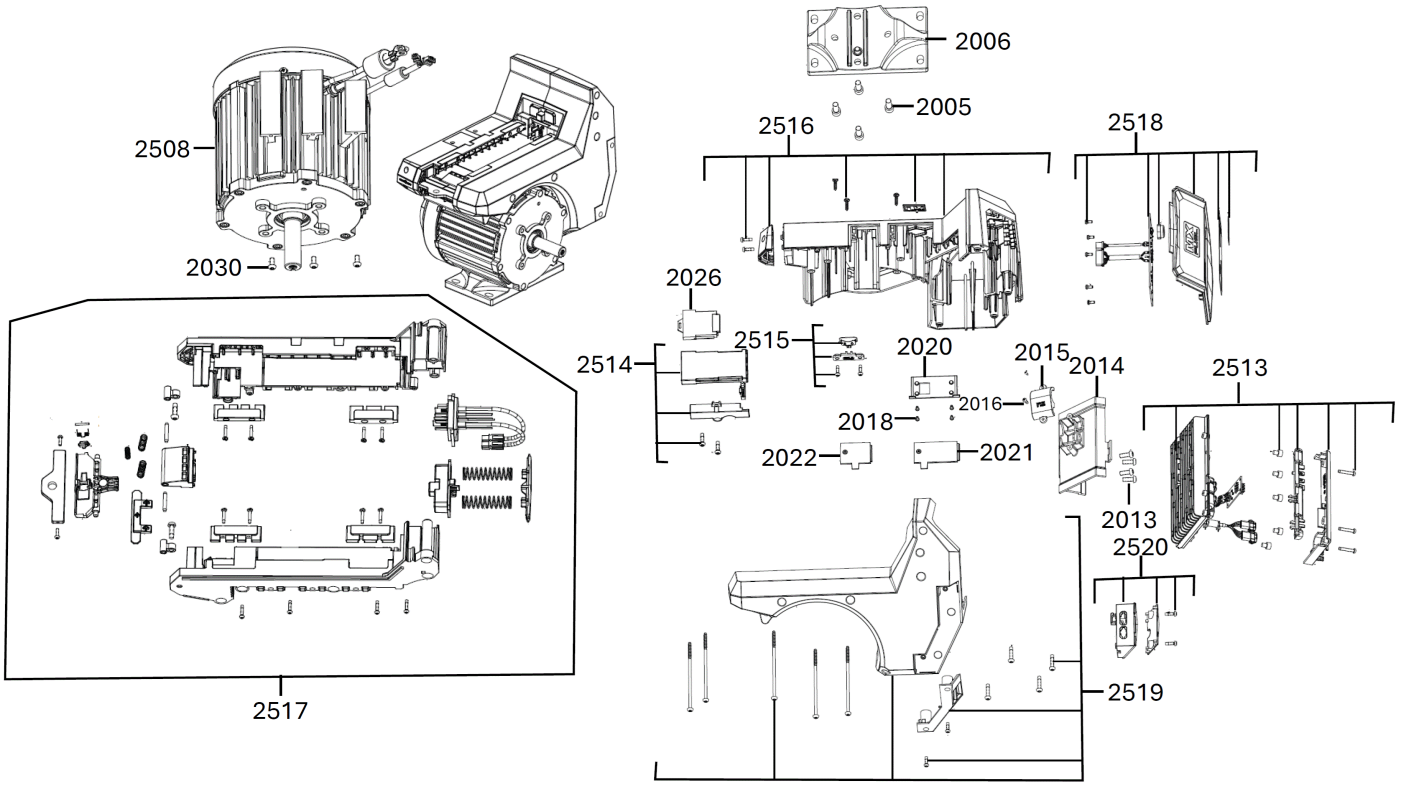

MXFWBT60-122 WALK BEHIND TROWEL IN2

4933493601 - MXFWBT60-122 - 4000503395

Position	Quantity	Description	Part number	EAN
1	1	PART NOT DEATAILED	1000063920	
1008 2	1	SPACER	4931507274	4058546597856
1009 3	1	PULLEY	4931507275	4058546597863
1010 4	4	WASHER	4931507276	4058546597870
1011 5	5	BOLT	4931507277	4058546597887
1038 6	4	WASHER	4931507278	4058546597894
1039 7	4	WASHER	4931507279	4058546597900
1040 8	4	NUT	4931507280	4058546597917
1044 9	4	WASHER	4931507281	4058546597924
1048 10	8	NUT	4931507282	4058546597931
1050 11	1	SPACER	4931507283	4058546597948
1057 12	1	SCREW	4931507284	4058546597955
1066 13	1	BELT	4931507285	4058546597962
1067 14	6	WASHER	4931494491	4058546470630
1073 15	2	PULLEY	4931507286	4058546597979
1074 16	1	KEY	4931507287	4058546597986
1075 17	1	SPACER	4931507288	4058546597993
1079 18	1	KEY	4931507289	4058546598006
1512 19	1	GUARD	4931507290	4058546598013
2005 20	4	SCREW	4931507291	4058546598020
2006 21	1	MOUNTING BRACKET	4931507292	4058546598037
2013 22	4	SCREW	4931507293	4058546598044
2014 23	1	HOLDER	4931507294	4058546598051
2015 24	1	COVER	4931507295	4058546598068
2016 25	2	SCREW	4931507296	4058546598075
2018 26	4	SCREW	4931507297	4058546598082
2020 27	1	SUPPORT BRACKET	4931507298	4058546598099
2021 28	1	COVER	4931507299	4058546598105
2022 29	1	COVER	4931507300	4058546598112
2026 30	1	INSERT CARD	4931496713	4058546538507
2030 31	3	SCREW	4931507301	4058546598129
2508 32	1	MOTOR	4931507302	4058546598136
2513 33	1	ELECTRONIC	4931507303	4058546598143
2514 34	1	INSERT CARD	4931507304	4058546598150
2515 35	1	BATTERY BOX	4931507305	4058546598167
2516 36	1	HOUSING	4931507306	4058546598174
2517 37	1	GUIDE RAIL	4931507307	4058546598181
2518 38	1	CONTROL PANEL KIT	4931507308	4058546598198
2519 39	1	HOUSING	4931507309	4058546598204
2520 40	1	COVER	4931507310	4058546598211
3002 41	2	CABLE JOINT	4931507311	4058546598228
3005 42	1	WIRE	4931507312	4058546598235
3025 43	1	CROSS BRACKET	4931507313	4058546598242
3042 44	2	SCREW	4931507314	4058546598259
3047 45	1	HANDLE BAR	4931507315	4058546598266
3070 46	1	KNOB	4931507316	4058546598273
3076 47	2	WIRE	4931507317	4058546598280
3077 48	2	CLIP	4931507318	4058546598297
3085 49	1	SWITCH LEVER	4931507319	4058546598303
3092 50	2	SCREW	4931507320	4058546598310