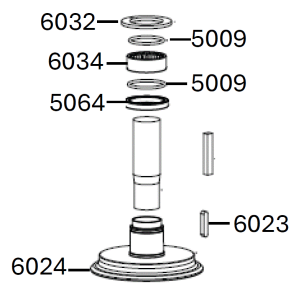

MXFWBT60-122 WALK BEHIND TROWEL IN2

4933493601 - MXFWBT60-122 - 4000503395

Position	Quantity	Description	Part number	EAN
1	1	PART NOT DEATAILED	1000063920	
1008 2	1	SPACER	4931507274	4058546597856
1009 3	1	PULLEY	4931507275	4058546597863
1010 4	4	WASHER	4931507276	4058546597870
1011 5	5	BOLT	4931507277	4058546597887
1038 6	4	WASHER	4931507278	4058546597894
1039 7	4	WASHER	4931507279	4058546597900
1040 8	4	NUT	4931507280	4058546597917
1044 9	4	WASHER	4931507281	4058546597924
1048 10	8	NUT	4931507282	4058546597931
1050 11	1	SPACER	4931507283	4058546597948
1057 12	1	SCREW	4931507284	4058546597955
1066 13	1	BELT	4931507285	4058546597962
1067 14	6	WASHER	4931494491	4058546470630
1073 15	2	PULLEY	4931507286	4058546597979
1074 16	1	KEY	4931507287	4058546597986
1075 17	1	SPACER	4931507288	4058546597993
1079 18	1	KEY	4931507289	4058546598006
1512 19	1	GUARD	4931507290	4058546598013
2005 20	4	SCREW	4931507291	4058546598020
2006 21	1	MOUNTING BRACKET	4931507292	4058546598037
2013 22	4	SCREW	4931507293	4058546598044
2014 23	1	HOLDER	4931507294	4058546598051
2015 24	1	COVER	4931507295	4058546598068
2016 25	2	SCREW	4931507296	4058546598075
2018 26	4	SCREW	4931507297	4058546598082
2020 27	1	SUPPORT BRACKET	4931507298	4058546598099
2021 28	1	COVER	4931507299	4058546598105
2022 29	1	COVER	4931507300	4058546598112
2026 30	1	INSERT CARD	4931496713	4058546538507
2030 31	3	SCREW	4931507301	4058546598129
2508 32	1	MOTOR	4931507302	4058546598136
2513 33	1	ELECTRONIC	4931507303	4058546598143
2514 34	1	INSERT CARD	4931507304	4058546598150
2515 35	1	BATTERY BOX	4931507305	4058546598167
2516 36	1	HOUSING	4931507306	4058546598174
2517 37	1	GUIDE RAIL	4931507307	4058546598181
2518 38	1	CONTROL PANEL KIT	4931507308	4058546598198
2519 39	1	HOUSING	4931507309	4058546598204
2520 40	1	COVER	4931507310	4058546598211
3002 41	2	CABLE JOINT	4931507311	4058546598228
3005 42	1	WIRE	4931507312	4058546598235
3025 43	1	CROSS BRACKET	4931507313	4058546598242
3042 44	2	SCREW	4931507314	4058546598259
3047 45	1	HANDLE BAR	4931507315	4058546598266
3070 46	1	KNOB	4931507316	4058546598273
3076 47	2	WIRE	4931507317	4058546598280
3077 48	2	CLIP	4931507318	4058546598297
3085 49	1	SWITCH LEVER	4931507319	4058546598303
3092 50	2	SCREW	4931507320	4058546598310