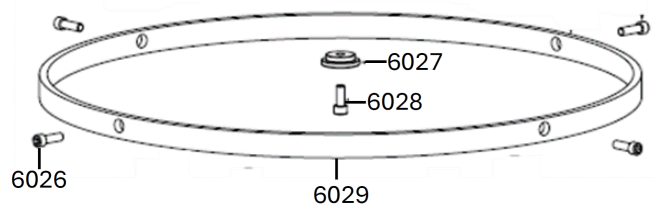

MXFWBT60-122 WALK BEHIND TROWEL IN2

4933493601 - MXFWBT60-122 - 4000503395

Position	Quantity	Description	Part number	EAN
1	1	PART NOT DEATAILED	1000063920	
1008 2	1	SPACER	4931507274	4058546597856
1009 3	1	PULLEY	4931507275	4058546597863
1010 4	4	WASHER	4931507276	4058546597870
1011 5	5	BOLT	4931507277	4058546597887
1038 6	4	WASHER	4931507278	4058546597894
1039 7	4	WASHER	4931507279	4058546597900
1040 8	4	NUT	4931507280	4058546597917
1044 9	4	WASHER	4931507281	4058546597924
1048 10	8	NUT	4931507282	4058546597931
1050 11	1	SPACER	4931507283	4058546597948
1057 12	1	SCREW	4931507284	4058546597955
1066 13	1	BELT	4931507285	4058546597962
1067 14	6	WASHER	4931494491	4058546470630
1073 15	2	PULLEY	4931507286	4058546597979
1074 16	1	KEY	4931507287	4058546597986
1075 17	1	SPACER	4931507288	4058546597993
1079 18	1	KEY	4931507289	4058546598006
1512 19	1	GUARD	4931507290	4058546598013
2005 20	4	SCREW	4931507291	4058546598020
2006 21	1	MOUNTING BRACKET	4931507292	4058546598037
2013 22	4	SCREW	4931507293	4058546598044
2014 23	1	HOLDER	4931507294	4058546598051
2015 24	1	COVER	4931507295	4058546598068
2016 25	2	SCREW	4931507296	4058546598075
2018 26	4	SCREW	4931507297	4058546598082
2020 27	1	SUPPORT BRACKET	4931507298	4058546598099
2021 28	1	COVER	4931507299	4058546598105
2022 29	1	COVER	4931507300	4058546598112
2026 30	1	INSERT CARD	4931496713	4058546538507
2030 31	3	SCREW	4931507301	4058546598129
2508 32	1	MOTOR	4931507302	4058546598136
2513 33	1	ELECTRONIC	4931507303	4058546598143
2514 34	1	INSERT CARD	4931507304	4058546598150
2515 35	1	BATTERY BOX	4931507305	4058546598167
2516 36	1	HOUSING	4931507306	4058546598174
2517 37	1	GUIDE RAIL	4931507307	4058546598181
2518 38	1	CONTROL PANEL KIT	4931507308	4058546598198
2519 39	1	HOUSING	4931507309	4058546598204
2520 40	1	COVER	4931507310	4058546598211
3002 41	2	CABLE JOINT	4931507311	4058546598228
3005 42	1	WIRE	4931507312	4058546598235
3025 43	1	CROSS BRACKET	4931507313	4058546598242
3042 44	2	SCREW	4931507314	4058546598259
3047 45	1	HANDLE BAR	4931507315	4058546598266
3070 46	1	KNOB	4931507316	4058546598273
3076 47	2	WIRE	4931507317	4058546598280
3077 48	2	CLIP	4931507318	4058546598297
3085 49	1	SWITCH LEVER	4931507319	4058546598303
3092 50	2	SCREW	4931507320	4058546598310